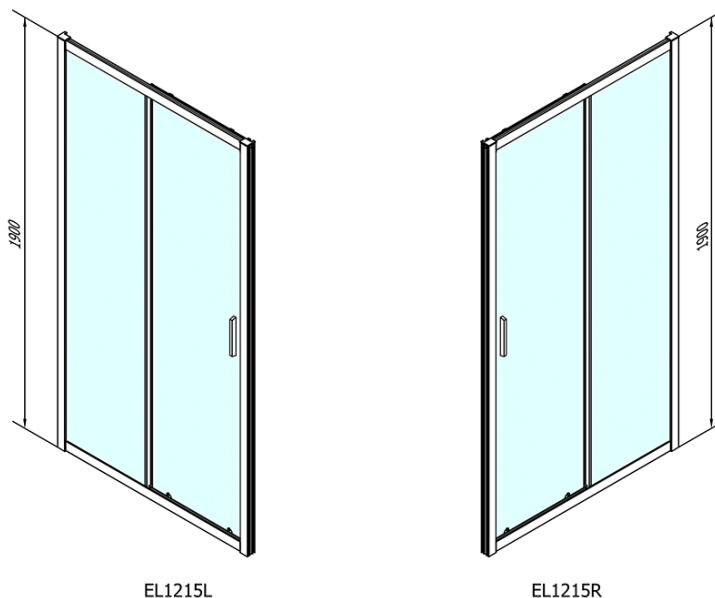

Barva profilu: Chrom - Leštěný hliník

Tvar: Dveře do niky

Typ otevírání: Posuvné

Směr otevírání: Univerzální

Šířka vstupu: 480 mm

Typ výplně: Čiré sklo

Tloušťka skla: 6 mm

Instalační šířka od: 1175 mm

Horní pojezd (Objednací kód: NDAE32)

Set svislých těsnění (Objednací kód: NDAE11)

Stěnový profil (Objednací kód: NDAE12)

Spodní výklopný pojezd (Objednací kód: NDAE33)

Instalační sada AGEL blister (Objednací kód: NDAESET)

Doraz pravý (Objednací kód: NDAE06P)

Set zamačkavacích těsnění (Objednací kód: NDAE14)

Technický list

EL1215L

EL1215R

	B
EL1215-EL3115	680-700
EL1215-EL3215	780-800
EL1215-EL3315	880-900
EL1215-EL3415	980-1000