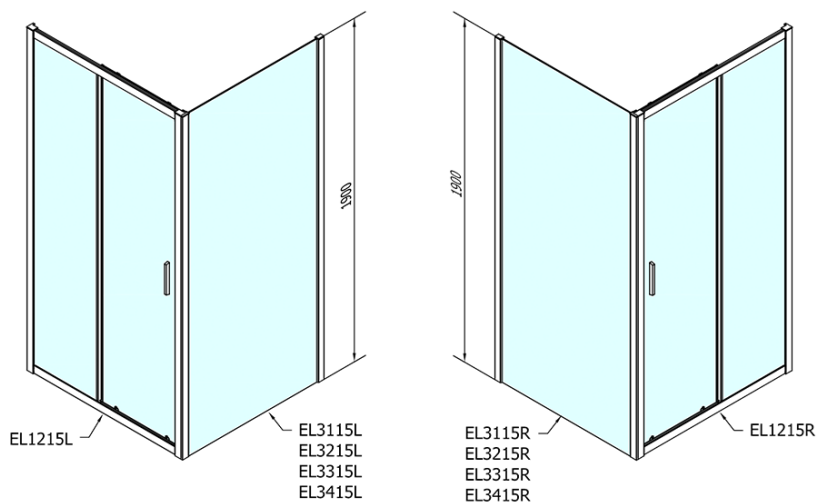

Barva profilu: Chrom - Leštěný hliník

Tvar: Dveře do niky

Typ otevírání: Posuvné

Směr otevírání: Univerzální

Šířka vstupu: 480 mm

Typ výplně: Čiré sklo

Tloušťka skla: 6 mm

Instalační šířka od: 1175 mm

Horní pojezd (Objednací kód: NDAE32)

Set svislých těsnění (Objednací kód: NDAE11)

Stěnový profil (Objednací kód: NDAE12)

Spodní výklopný pojezd (Objednací kód: NDAE33)

Instalační sada AGEL blister (Objednací kód: NDAESET)

Doraz pravý (Objednací kód: NDAE06P)

Set zamačkavacích těsnění (Objednací kód: NDAE14)

Technický list

EL1215L

EL1215R

	B
EL1215-EL3115	680-700
EL1215-EL3215	780-800
EL1215-EL3315	880-900
EL1215-EL3415	980-1000