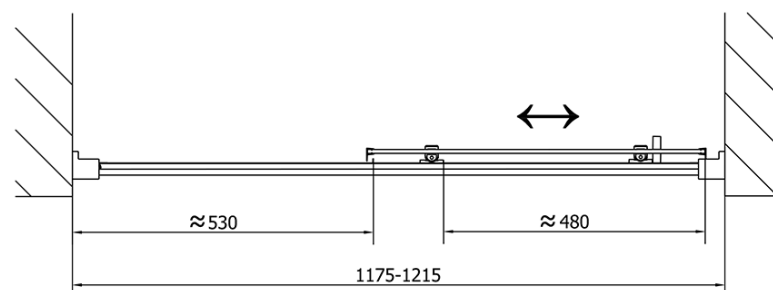

Barva profilu: Chrom - Leštěný hliník

Tvar: Dveře do niky

Typ otevírání: Posuvné

Směr otevírání: Univerzální

Šířka vstupu: 480 mm

Typ výplně: Čiré sklo

Tloušťka skla: 6 mm

Instalační šířka od: 1175 mm

Doraz pravý (Objednací kód: NDAE06P)

Set zamačkavacích těsnění (Objednací kód: NDAE14)

Technický list

EL1215L

EL1215R

	B
EL1215-EL3115	680-700
EL1215-EL3215	780-800
EL1215-EL3315	880-900
EL1215-EL3415	980-1000