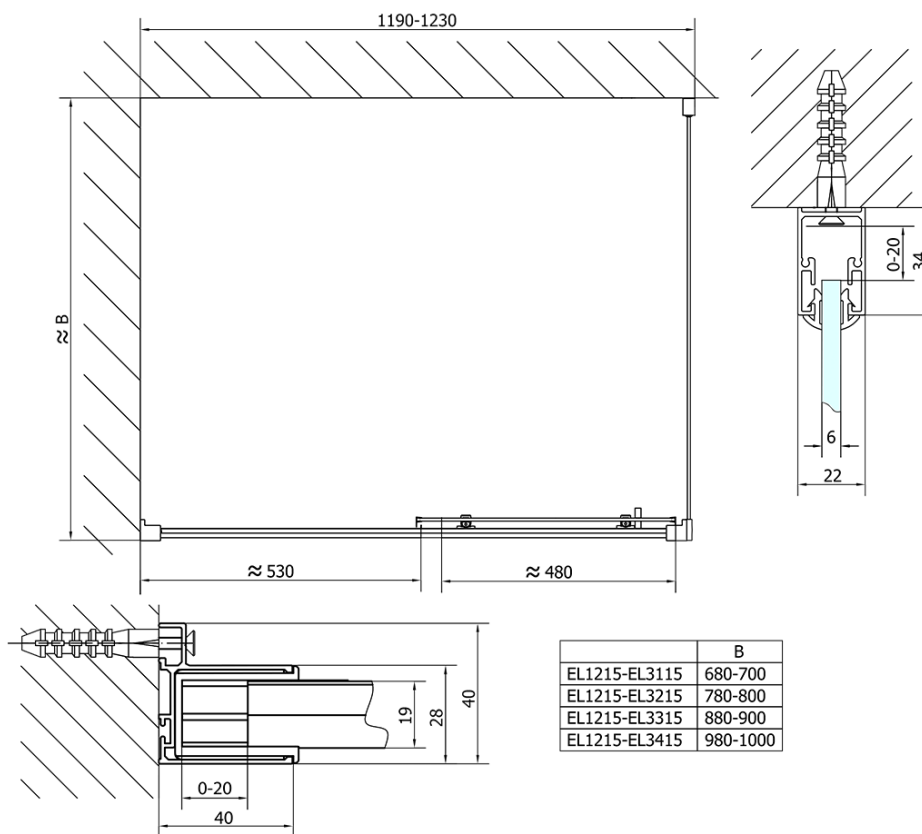

Objednací kód: EL1215

Základní informace

Značka: Polysan

Série: EASY

Rozměry

Šířka: 1200 mm

Výška: 1900 mm

Parametry

Barva profilu: Chrom - Leštěný hliník

Tvar: Dveře do niky

Typ otevírání: Posuvné

Směr otevírání: Univerzální

Šířka vstupu: 480 mm

Typ výplně: Čiré sklo

Tloušťka skla: 6 mm

Instalační šířka od: 1175 mm

Instalační šířka do: 1215 mm

Vlastnosti: Rámové provedení

Hmotnost / ks: 36.5 kg

Balení: 1 ks

Záruka: 2 roky

Náhradní díly

Horní krytky stěnových profilů (Objednací kód: NDAE01LP)

Doraz levý (Objednací kód: NDAE06L)

Doraz pravý (Objednací kód: NDAE06P)

Set zamačkavacích těsnění (Objednací kód: NDAE14)

Technický list

EL1215L

EL1215R

	B
EL1215-EL3115	680-700
EL1215-EL3215	780-800
EL1215-EL3315	880-900
EL1215-EL3415	980-1000