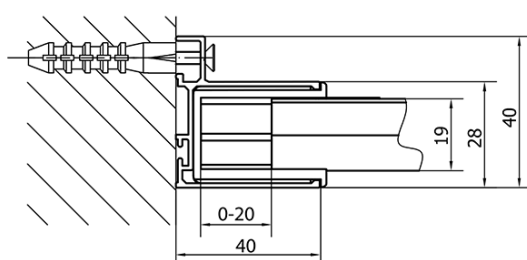

Barva profilu: Chrom - Leštěný hliník

Tvar: Dveře do niky

Typ otevírání: Posuvné

Směr otevírání: Univerzální

Šířka vstupu: 480 mm

Typ výplně: Čiré sklo

Tloušťka skla: 6 mm

Instalační šířka od: 1175 mm

Instalační šířka do: 1215 mm

Vlastnosti: Rámové provedení

Hmotnost / ks: 36.5 kg

Balení: 1 ks

Záruka: 2 roky

Náhradní díly

Horní krytky stěnových profilů (Objednací kód: NDAE01LP)

Doraz levý (Objednací kód: NDAE06L)

Horní pojezd (Objednací kód: NDAE32)

Set svislých těsnění (Objednací kód: NDAE11)

Stěnový profil (Objednací kód: NDAE12)

Spodní výklopný pojezd (Objednací kód: NDAE33)

Instalační sada AGEL blister (Objednací kód: NDAESET)

Doraz pravý (Objednací kód: NDAE06P)

Set zamačkavacích těsnění (Objednací kód: NDAE14)

Technický list

EL1215L

EL1215R

	B
EL1215-EL3115	680-700
EL1215-EL3215	780-800
EL1215-EL3315	880-900
EL1215-EL3415	980-1000