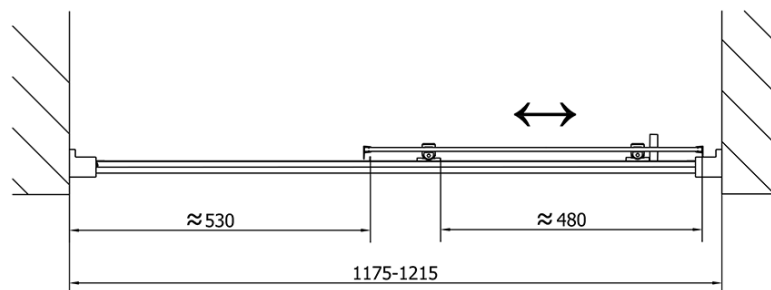

Barva profilu: Chrom - Leštěný hliník

Tvar: Dveře do niky

Typ otevírání: Posuvné

Směr otevírání: Univerzální

Šířka vstupu: 480 mm

Typ výplně: Čiré sklo

Tloušťka skla: 6 mm

Instalační šířka od: 1175 mm

Instalační šířka do: 1215 mm

Vlastnosti: Rámové provedení

Hmotnost / ks: 36.5 kg

Balení: 1 ks

Záruka: 2 roky

Náhradní díly

Horní krytky stěnových profilů (Objednací kód: NDAE01LP)

Doraz levý (Objednací kód: NDAE06L)

Horní pojezd (Objednací kód: NDAE32)

Set svislých těsnění (Objednací kód: NDAE11)

Stěnový profil (Objednací kód: NDAE12)

Spodní výklopný pojezd (Objednací kód: NDAE33)

Instalační sada AGEL blister (Objednací kód: NDAESET)

Doraz pravý (Objednací kód: NDAE06P)

Set zamačkavacích těsnění (Objednací kód: NDAE14)

Technický list

	B
EL1215-EL3115	680-700
EL1215-EL3215	780-800
EL1215-EL3315	880-900
EL1215-EL3415	980-1000