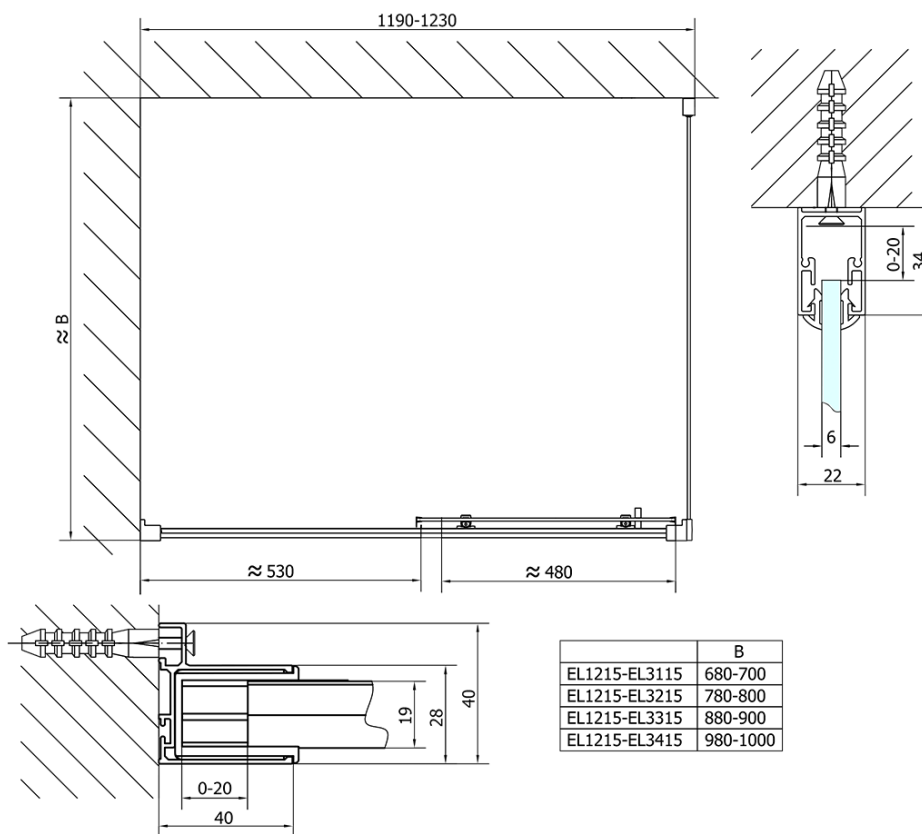

Barva profilu: Chrom - Leštěný hliník

Tvar: Dveře do niky

Typ otevírání: Posuvné

Směr otevírání: Univerzální

Šířka vstupu: 480 mm

Typ výplně: Čiré sklo

Tloušťka skla: 6 mm

Instalační šířka od: 1175 mm

Instalační šířka do: 1215 mm

Vlastnosti: Rámové provedení

Hmotnost / ks: 36.5 kg

Balení: 1 ks

Záruka: 2 roky

Náhradní díly

Horní krytky stěnových profilů (Objednací kód: NDAE01LP)

Doraz levý (Objednací kód: NDAE06L)

Horní pojezd (Objednací kód: NDAE32)

Set svislých těsnění (Objednací kód: NDAE11)

Stěnový profil (Objednací kód: NDAE12)

Spodní výklopný pojezd (Objednací kód: NDAE33)

Instalační sada AGEL blister (Objednací kód: NDAESET)

Doraz pravý (Objednací kód: NDAE06P)

Set zamačkavacích těsnění (Objednací kód: NDAE14)

Technický list

	B
EL1215-EL3115	680-700
EL1215-EL3215	780-800
EL1215-EL3315	880-900
EL1215-EL3415	980-1000