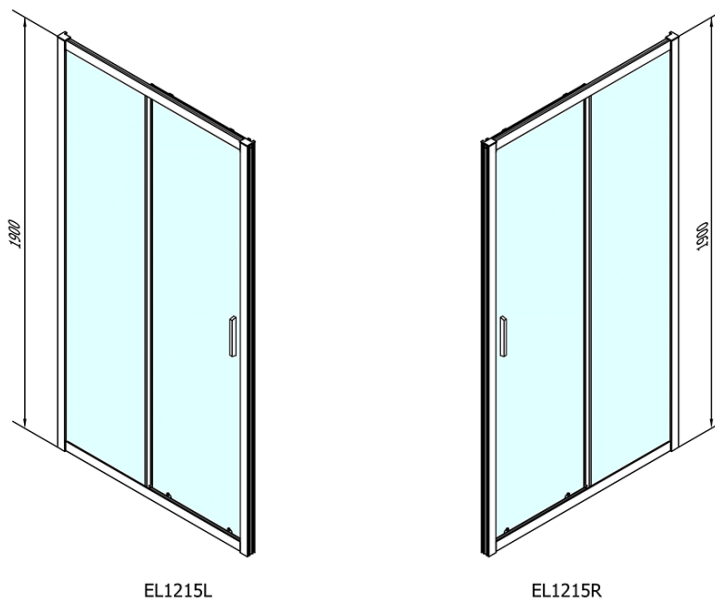

Barva profilu: Chrom - Leštěný hliník

Tvar: Dveře do niky

Typ otevírání: Posuvné

Směr otevírání: Univerzální

Šířka vstupu: 480 mm

Typ výplně: Čiré sklo

Tloušťka skla: 6 mm

Instalační šířka od: 1175 mm

Horní pojezd (Objednací kód: NDAE32)

Set svislých těsnění (Objednací kód: NDAE11)

Stěnový profil (Objednací kód: NDAE12)

Spodní výklopný pojezd (Objednací kód: NDAE33)

Instalační sada AGEL blister (Objednací kód: NDAESET)

Doraz pravý (Objednací kód: NDAE06P)

Set zamačkavacích těsnění (Objednací kód: NDAE14)

Technický list

	B
EL1215-EL3115	680-700
EL1215-EL3215	780-800
EL1215-EL3315	880-900
EL1215-EL3415	980-1000