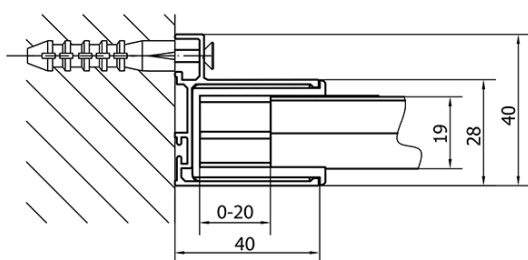

Barva profilu: Chrom - Leštěný hliník

Tvar: Dveře do niky

Typ otevírání: Posuvné

Směr otevírání: Univerzální

Šířka vstupu: 480 mm

Typ výplně: Čiré sklo

Tloušťka skla: 6 mm

Instalační šířka od: 1175 mm

Instalační šířka do: 1215 mm

Vlastnosti: Rámové provedení

Hmotnost / ks: 36.5 kg

Balení: 1 ks

Záruka: 2 roky

Náhradní díly

Horní krytky stěnových profilů (Objednací kód: NDAE01LP)

Doraz levý (Objednací kód: NDAE06L)

Horní pojezd (Objednací kód: NDAE32)

Set svislých těsnění (Objednací kód: NDAE11)

Stěnový profil (Objednací kód: NDAE12)

Spodní výklopný pojezd (Objednací kód: NDAE33)

Instalační sada AGEL blister (Objednací kód: NDAESET)

Doraz pravý (Objednací kód: NDAE06P)

Set zamačkavacích těsnění (Objednací kód: NDAE14)

Technický list

	B
EL1215-EL3115	680-700
EL1215-EL3215	780-800
EL1215-EL3315	880-900
EL1215-EL3415	980-1000