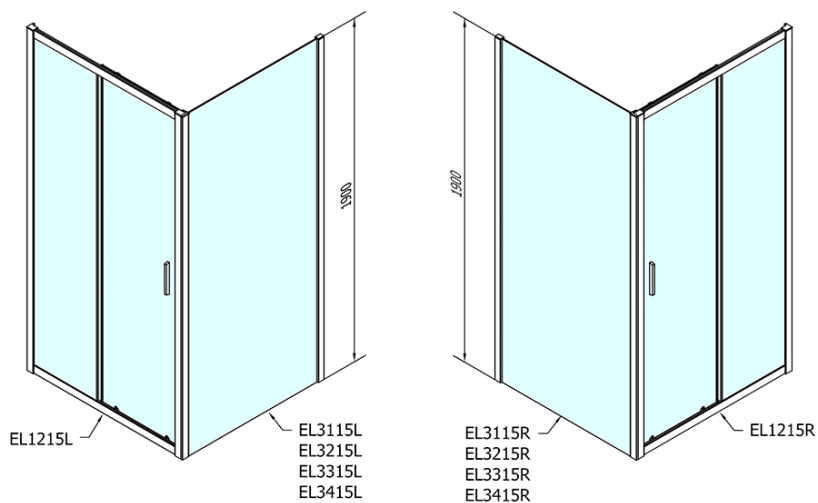

Barva profilu: Chrom - Leštěný hliník

Tvar: Dveře do niky

Typ otevírání: Posuvné

Směr otevírání: Univerzální

Šířka vstupu: 480 mm

Typ výplně: Čiré sklo

Tloušťka skla: 6 mm

Instalační šířka od: 1175 mm

Instalační šířka do: 1215 mm

Vlastnosti: Rámové provedení

Hmotnost / ks: 36.5 kg

Balení: 1 ks

Záruka: 2 roky

Náhradní díly

Horní krytky stěnových profilů (Objednací kód: NDAE01LP)

Doraz levý (Objednací kód: NDAE06L)

Horní pojezd (Objednací kód: NDAE32)

Set svislých těsnění (Objednací kód: NDAE11)

Stěnový profil (Objednací kód: NDAE12)

Spodní výklopný pojezd (Objednací kód: NDAE33)

Instalační sada AGEL blister (Objednací kód: NDAESET)

Doraz pravý (Objednací kód: NDAE06P)

Set zamačkavacích těsnění (Objednací kód: NDAE14)

Technický list

	B
EL1215-EL3115	680-700
EL1215-EL3215	780-800
EL1215-EL3315	880-900
EL1215-EL3415	980-1000