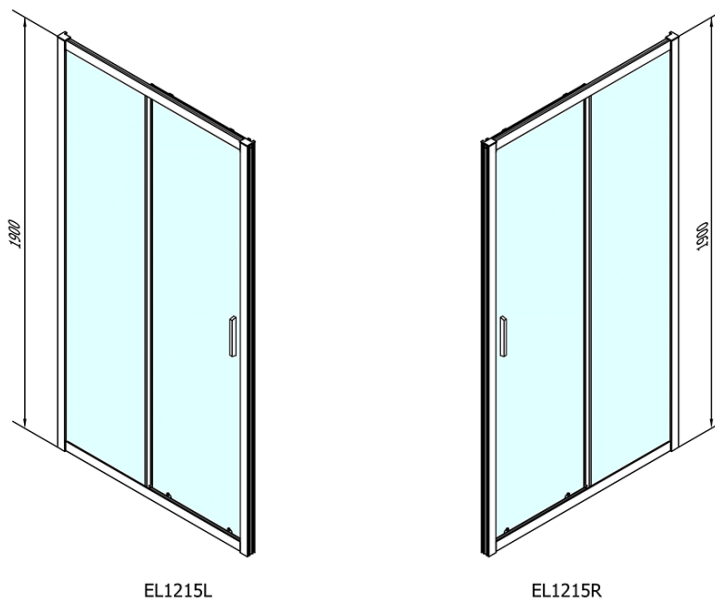

Barva profilu: Chrom - Leštěný hliník

Tvar: Dveře do niky

Typ otevírání: Posuvné

Směr otevírání: Univerzální

Šířka vstupu: 480 mm

Typ výplně: Čiré sklo

Tloušťka skla: 6 mm

Instalační šířka od: 1175 mm

Spodní výklopný pojezd (Objednací kód: NDAE33)

Instalační sada AGEL blister (Objednací kód: NDAESET)

Horní krytky stěnových profilů (Objednací kód: NDAE01LP)

Doraz levý (Objednací kód: NDAE06L)

Horní pojezd (Objednací kód: NDAE32)

Doraz pravý (Objednací kód: NDAE06P)

Set zamačkavacích těsnění (Objednací kód: NDAE14)

Technický list

	B
EL1215-EL3115	680-700
EL1215-EL3215	780-800
EL1215-EL3315	880-900
EL1215-EL3415	980-1000