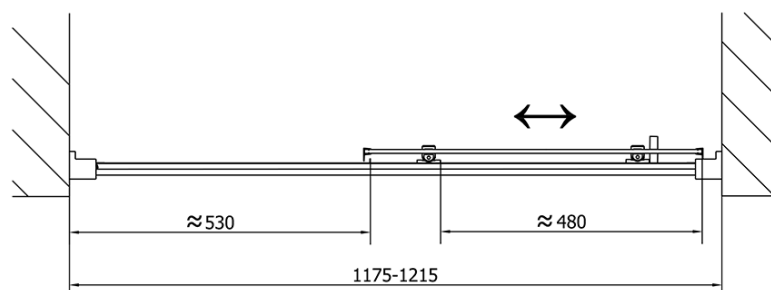

Barva profilu: Chrom - Leštěný hliník

Tvar: Dveře do niky

Typ otevírání: Posuvné

Směr otevírání: Univerzální

Šířka vstupu: 480 mm

Typ výplně: Čiré sklo

Tloušťka skla: 6 mm

Instalační šířka od: 1175 mm

Instalační šířka do: 1215 mm

Vlastnosti: Rámové provedení

Hmotnost / ks: 36.5 kg

Balení: 1 ks

Záruka: 2 roky

Náhradní díly

Set svislých těsnění (Objednací kód: NDAE11)

Stěnový profil (Objednací kód: NDAE12)

Spodní výklopný pojezd (Objednací kód: NDAE33)

Instalační sada AGEL blister (Objednací kód: NDAESET)

Horní krytky stěnových profilů (Objednací kód: NDAE01LP)

Doraz levý (Objednací kód: NDAE06L)

Horní pojezd (Objednací kód: NDAE32)

Doraz pravý (Objednací kód: NDAE06P)

Set zamačkavacích těsnění (Objednací kód: NDAE14)

Technický list

	B
EL1215-EL3115	680-700
EL1215-EL3215	780-800
EL1215-EL3315	880-900
EL1215-EL3415	980-1000