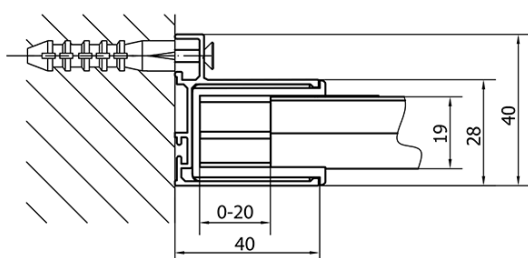

Barva profilu: Chrom - Leštěný hliník

Tvar: Dveře do niky

Typ otevírání: Posuvné

Směr otevírání: Univerzální

Šířka vstupu: 480 mm

Typ výplně: Čiré sklo

Tloušťka skla: 6 mm

Instalační šířka od: 1175 mm

Instalační šířka do: 1215 mm

Vlastnosti: Rámové provedení

Hmotnost / ks: 36.5 kg

Balení: 1 ks

Záruka: 2 roky

Náhradní díly

Set svislých těsnění (Objednací kód: NDAE11)

Stěnový profil (Objednací kód: NDAE12)

Spodní výklopný pojezd (Objednací kód: NDAE33)

Instalační sada AGEL blister (Objednací kód: NDAESET)

Horní krytky stěnových profilů (Objednací kód: NDAE01LP)

Doraz levý (Objednací kód: NDAE06L)

Horní pojezd (Objednací kód: NDAE32)

Doraz pravý (Objednací kód: NDAE06P)

Set zamačkavacích těsnění (Objednací kód: NDAE14)

Technický list

	B
EL1215-EL3115	680-700
EL1215-EL3215	780-800
EL1215-EL3315	880-900
EL1215-EL3415	980-1000