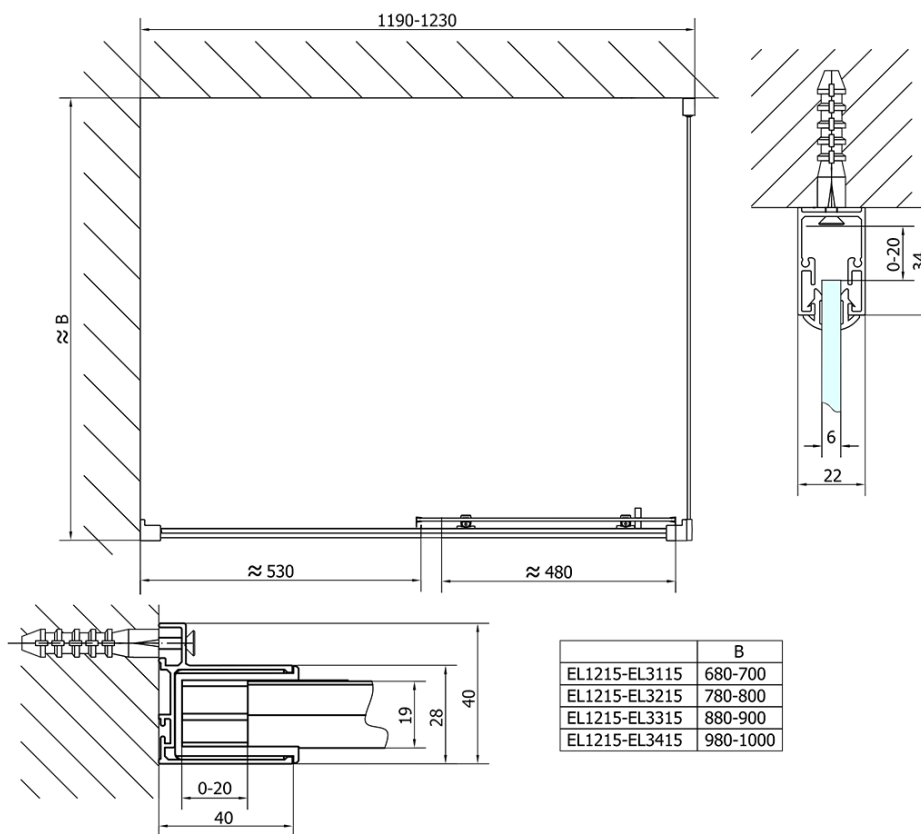

Objednací kód: EL1215

Základní informace

Značka: Polysan

Série: EASY

Rozměry

Šířka: 1200 mm

Výška: 1900 mm

Parametry

Barva profilu: Chrom - Leštěný hliník

Tvar: Dveře do niky

Typ otevírání: Posuvné

Směr otevírání: Univerzální

Šířka vstupu: 480 mm

Typ výplně: Čiré sklo

Tloušťka skla: 6 mm

Instalační šířka od: 1175 mm

Instalační šířka do: 1215 mm

Vlastnosti: Rámové provedení

Hmotnost / ks: 36.5 kg

Balení: 1 ks

Záruka: 2 roky

Náhradní díly

Set svislých těsnění (Objednací kód: NDAE11)

Stěnový profil (Objednací kód: NDAE12)

Doraz pravý (Objednací kód: NDAE06P)

Set zamačkavacích těsnění (Objednací kód: NDAE14)

Technický list

	B
EL1215-EL3115	680-700
EL1215-EL3215	780-800
EL1215-EL3315	880-900
EL1215-EL3415	980-1000