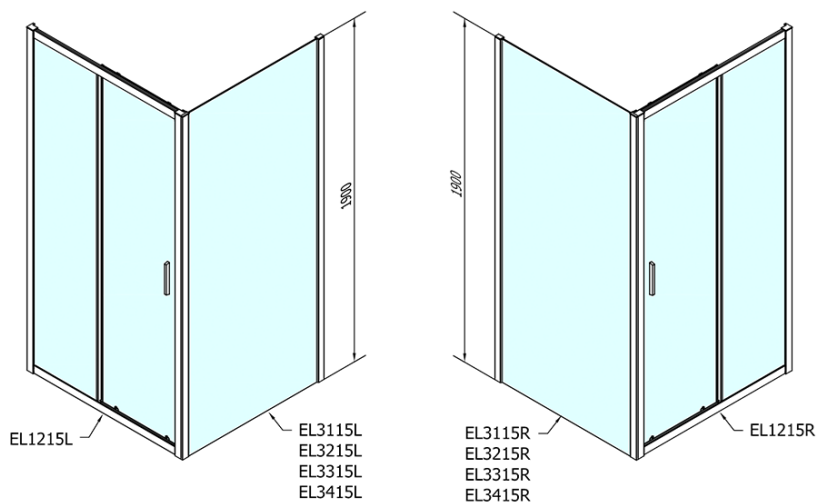

Barva profilu: Chrom - Leštěný hliník

Tvar: Dveře do niky

Typ otevírání: Posuvné

Směr otevírání: Univerzální

Šířka vstupu: 480 mm

Typ výplně: Čiré sklo

Tloušťka skla: 6 mm

Instalační šířka od: 1175 mm

Instalační šířka do: 1215 mm

Vlastnosti: Rámové provedení

Hmotnost / ks: 36.5 kg

Balení: 1 ks

Záruka: 2 roky

Náhradní díly

Set svislých těsnění (Objednací kód: NDAE11)

Stěnový profil (Objednací kód: NDAE12)

Spodní výklopný pojezd (Objednací kód: NDAE33)

Instalační sada AGEL blister (Objednací kód: NDAESET)

Horní krytky stěnových profilů (Objednací kód: NDAE01LP)

Doraz levý (Objednací kód: NDAE06L)

Horní pojezd (Objednací kód: NDAE32)

Doraz pravý (Objednací kód: NDAE06P)

Set zamačkavacích těsnění (Objednací kód: NDAE14)

Technický list

	B
EL1215-EL3115	680-700
EL1215-EL3215	780-800
EL1215-EL3315	880-900
EL1215-EL3415	980-1000