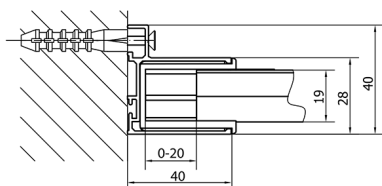

EASY sprchové dveře 1200mm, čiré sklo

Objednací kód: EL1215

Rozměry

Šířka: 1200 mm

Výška: 1900 mm

Parametry

Záruka: 2 roky

Technický list

EL1215L

EL1215R

	B
EL1215-EL3115	680-700
EL1215-EL3215	780-800
EL1215-EL3315	880-900
EL1215-EL3415	980-1000