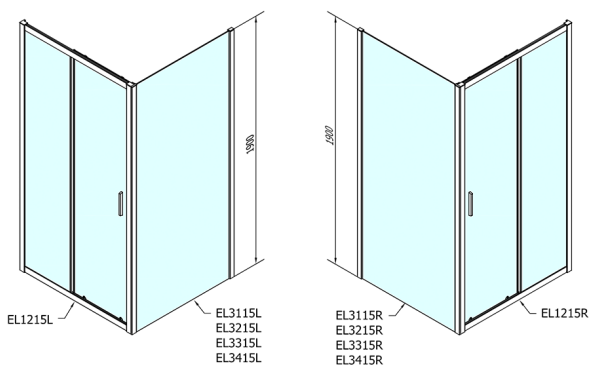

EASY sprchové dveře 1200mm, čiré sklo

Objednací kód: EL1215

Rozměry

Šířka: 1200 mm

Výška: 1900 mm

Parametry

Záruka: 2 roky

Technický list

| | B |
|---------------|----------|
| EL1215-EL3115 | 680-700 |
| EL1215-EL3215 | 780-800 |
| EL1215-EL3315 | 880-900 |
| EL1215-EL3415 | 980-1000 |