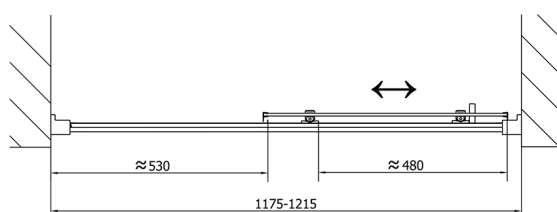

EASY sprchové dveře 1200mm, čiré sklo

Objednací kód: EL1215

Rozměry

Šířka: 1200 mm

Výška: 1900 mm

Parametry

Záruka: 2 roky

Technický list

EL1215L

EL1215R

	B
EL1215-EL3115	680-700
EL1215-EL3215	780-800
EL1215-EL3315	880-900
EL1215-EL3415	980-1000