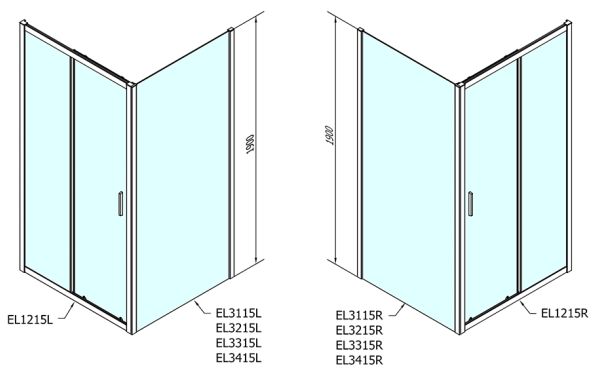

EASY sprchové dveře 1200mm, čiré sklo

Objednací kód: EL1215

Rozměry

Šířka: 1200 mm

Výška: 1900 mm

Parametry

Záruka: 2 roky

Technický list

EL1215L

EL1215R

	B
EL1215-EL3115	680-700
EL1215-EL3215	780-800
EL1215-EL3315	880-900
EL1215-EL3415	980-1000