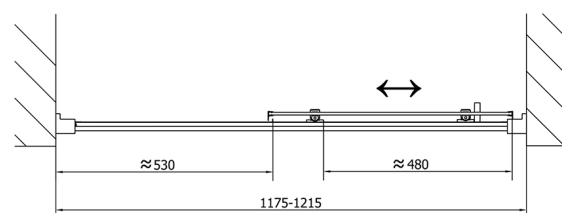

EASY sprchové dveře 1200mm, čiré sklo

Objednací kód: EL1215

Rozměry

Šířka: 1200 mm

Výška: 1900 mm

Parametry

Záruka: 2 roky

Technický list

| | B |
|---------------|----------|
| EL1215-EL3115 | 680-700 |
| EL1215-EL3215 | 780-800 |
| EL1215-EL3315 | 880-900 |
| EL1215-EL3415 | 980-1000 |