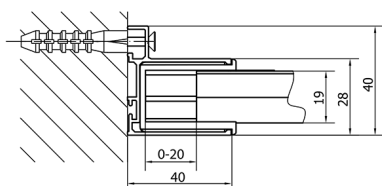

EASY sprchové dveře 1200mm, čiré sklo

Objednací kód: EL1215

Rozměry

Šířka: 1200 mm

Výška: 1900 mm

Parametry

Záruka: 2 roky

Technický list

| | B |
|---------------|----------|
| EL1215-EL3115 | 680-700 |
| EL1215-EL3215 | 780-800 |
| EL1215-EL3315 | 880-900 |
| EL1215-EL3415 | 980-1000 |