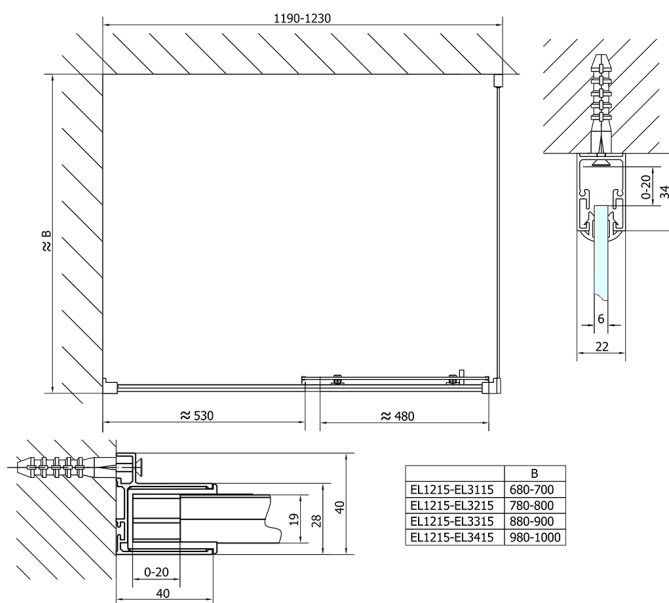

EASY sprchové dveře 1200mm, čiré sklo

Objednací kód: EL1215

Rozměry

Šířka: 1200 mm

Výška: 1900 mm

Parametry

Záruka: 2 roky

Technický list

| | B |
|---------------|----------|
| EL1215-EL3115 | 680-700 |
| EL1215-EL3215 | 780-800 |
| EL1215-EL3315 | 880-900 |
| EL1215-EL3415 | 980-1000 |