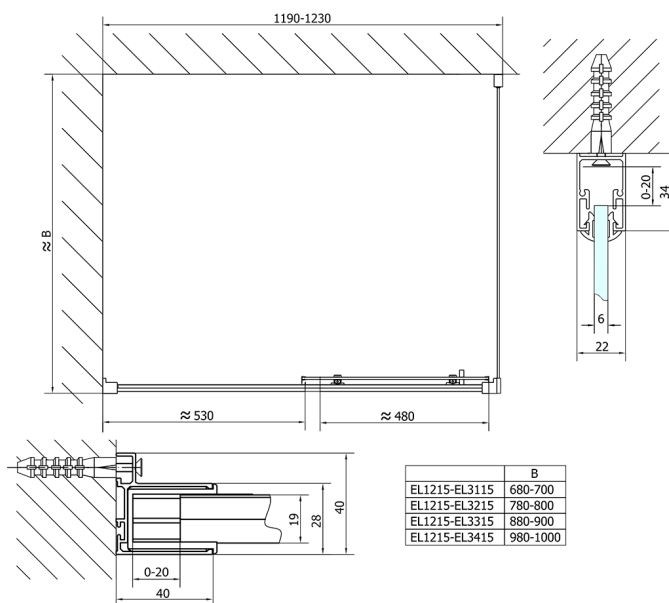

EASY sprchové dveře 1200mm, čiré sklo

Objednací kód: EL1215

Rozměry

Šířka: 1200 mm

Výška: 1900 mm

Parametry

Záruka: 2 roky

Technický list

EL1215L

EL1215R

	B
EL1215-EL3115	680-700
EL1215-EL3215	780-800
EL1215-EL3315	880-900
EL1215-EL3415	980-1000