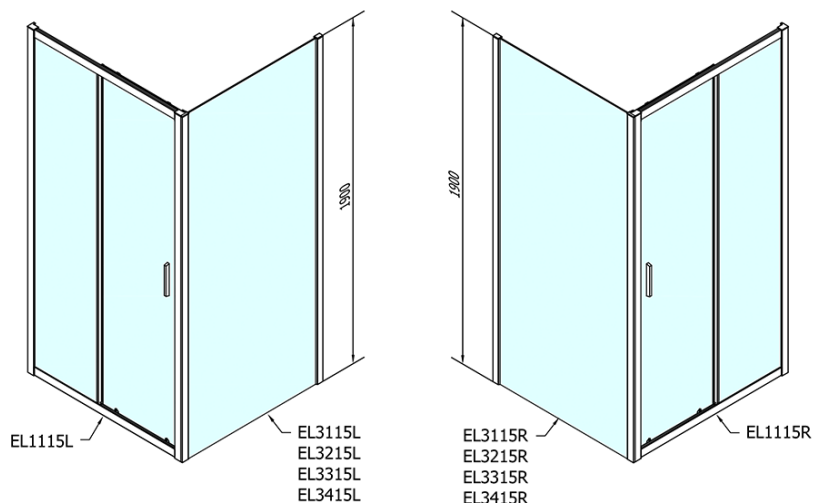

Barva profilu: Chrom - Leštěný hliník

Tvar: Dveře do niky

Typ otevírání: Posuvné

Směr otevírání: Univerzální

Šířka vstupu: 430 mm

Typ výplně: Čiré sklo

Tloušťka skla: 6 mm

Instalační šířka od: 1075 mm

Doraz pravý (Objednací kód: NDAE06P)

Set zamačkavacích těsnění (Objednací kód: NDAE14)

Technický list

EL1115L

EL1115R

	B
EL1115-EL3115	680-700
EL1115-EL3215	780-800
EL1115-EL3315	880-900
EL1115-EL3415	980-1000