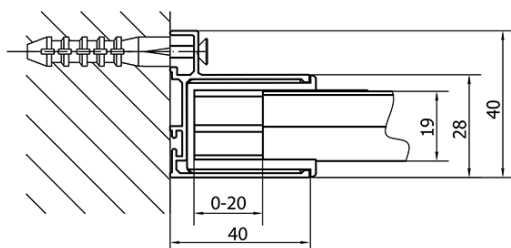

Barva profilu: Chrom - Leštěný hliník

Tvar: Dveře do niky

Typ otevírání: Posuvné

Směr otevírání: Univerzální

Šířka vstupu: 430 mm

Typ výplně: Čiré sklo

Tloušťka skla: 6 mm

Instalační šířka od: 1075 mm

Instalační šířka do: 1115 mm

Vlastnosti: Rámové provedení

Hmotnost / ks: 33.5 kg

Balení: 1 ks

Záruka: 2 roky

Náhradní díly

Set svislých těsnění (Objednací kód: NDAE11)

Stěnový profil (Objednací kód: NDAE12)

Doraz pravý (Objednací kód: NDAE06P)

Set zamačkavacích těsnění (Objednací kód: NDAE14)

Technický list

EL1115L

EL1115R

	B
EL1115-EL3115	680-700
EL1115-EL3215	780-800
EL1115-EL3315	880-900
EL1115-EL3415	980-1000