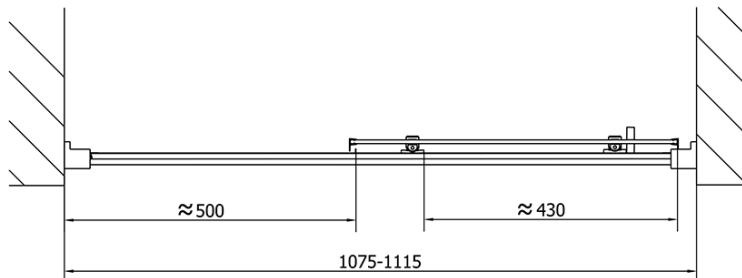

Barva profilu: Chrom - Leštěný hliník

Tvar: Dveře do niky

Typ otevírání: Posuvné

Směr otevírání: Univerzální

Šířka vstupu: 430 mm

Typ výplně: Čiré sklo

Tloušťka skla: 6 mm

Instalační šířka od: 1075 mm

Instalační šířka do: 1115 mm

Vlastnosti: Rámové provedení

Hmotnost / ks: 33.5 kg

Balení: 1 ks

Záruka: 2 roky

Náhradní díly

Set svislých těsnění (Objednací kód: NDAE11)

Stěnový profil (Objednací kód: NDAE12)

Doraz pravý (Objednací kód: NDAE06P)

Set zamačkavacích těsnění (Objednací kód: NDAE14)

Technický list

EL1115L

EL1115R

	B
EL1115-EL3115	680-700
EL1115-EL3215	780-800
EL1115-EL3315	880-900
EL1115-EL3415	980-1000