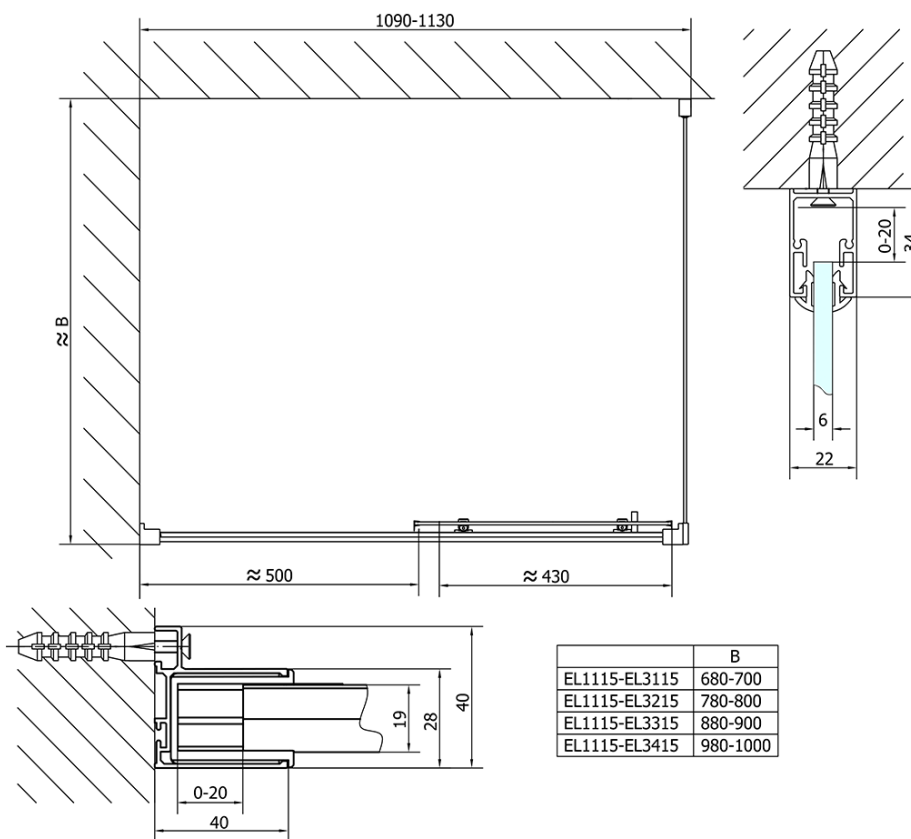

Objednací kód: EL1115

Základní informace

Značka: Polysan

Série: EASY

Rozměry

Šířka: 1100 mm

Výška: 1900 mm

Parametry

Barva profilu: Chrom - Leštěný hliník

Tvar: Dveře do niky

Typ otevírání: Posuvné

Směr otevírání: Univerzální

Šířka vstupu: 430 mm

Typ výplně: Čiré sklo

Tloušťka skla: 6 mm

Instalační šířka od: 1075 mm

Instalační šířka do: 1115 mm

Vlastnosti: Rámové provedení

Hmotnost / ks: 33.5 kg

Balení: 1 ks

Záruka: 2 roky

Náhradní díly

Set svislých těsnění (Objednací kód: NDAE11)

Stěnový profil (Objednací kód: NDAE12)

Doraz pravý (Objednací kód: NDAE06P)

Set zamačkavacích těsnění (Objednací kód: NDAE14)

Technický list

EL1115L

EL1115R

	B
EL1115-EL3115	680-700
EL1115-EL3215	780-800
EL1115-EL3315	880-900
EL1115-EL3415	980-1000