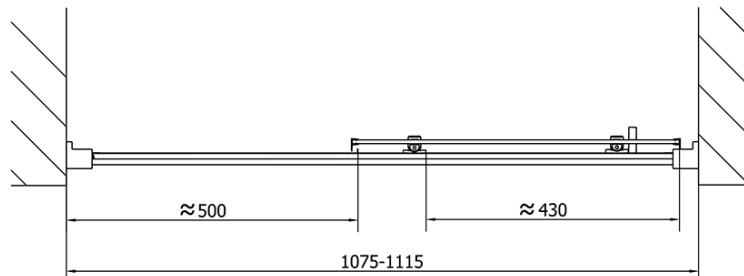

Barva profilu: Chrom - Leštěný hliník

Tvar: Dveře do niky

Typ otevírání: Posuvné

Směr otevírání: Univerzální

Šířka vstupu: 430 mm

Typ výplně: Čiré sklo

Tloušťka skla: 6 mm

Instalační šířka od: 1075 mm

Instalační šířka do: 1115 mm

Vlastnosti: Rámové provedení

Hmotnost / ks: 33.5 kg

Balení: 1 ks

Záruka: 2 roky

Náhradní díly

Set svislých těsnění (Objednací kód: NDAE11)

Stěnový profil (Objednací kód: NDAE12)

Doraz pravý (Objednací kód: NDAE06P)

Set zamačkavacích těsnění (Objednací kód: NDAE14)

Technický list

EL1115L

EL1115R

| | B |
|---------------|----------|
| EL1115-EL3115 | 680-700 |
| EL1115-EL3215 | 780-800 |
| EL1115-EL3315 | 880-900 |
| EL1115-EL3415 | 980-1000 |