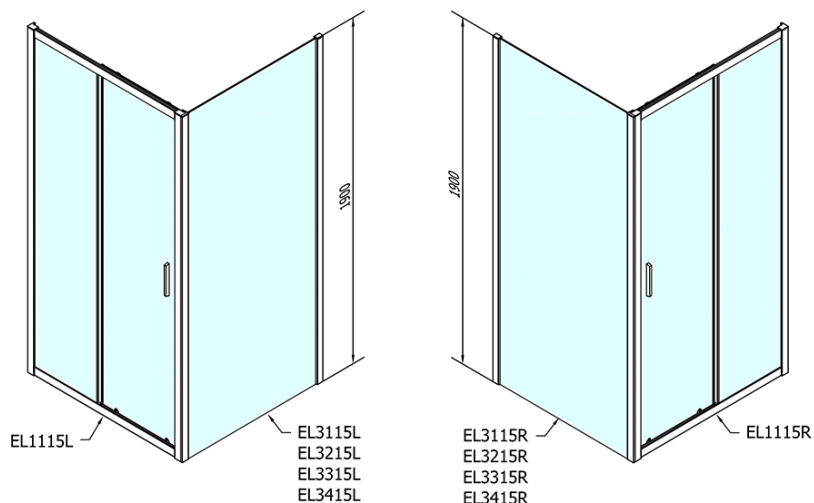

Barva profilu: Chrom - Leštěný hliník

Tvar: Dveře do niky

Typ otevírání: Posuvné

Směr otevírání: Univerzální

Šířka vstupu: 430 mm

Typ výplně: Čiré sklo

Tloušťka skla: 6 mm

Instalační šířka od: 1075 mm

Doraz pravý (Objednací kód: NDAE06P)

Set zamačkavacích těsnění (Objednací kód: NDAE14)

Technický list

EL1115L

EL1115R

| | B |
|---------------|----------|
| EL1115-EL3115 | 680-700 |
| EL1115-EL3215 | 780-800 |
| EL1115-EL3315 | 880-900 |
| EL1115-EL3415 | 980-1000 |