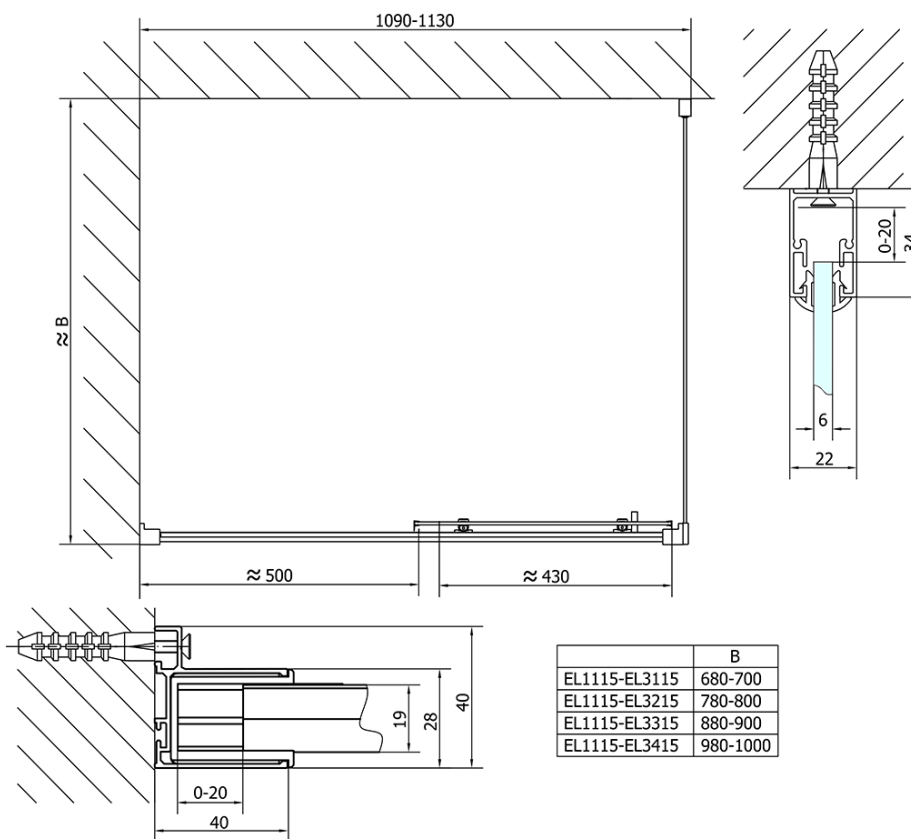

Objednací kód: EL1115

Základní informace

Značka: Polysan

Série: EASY

Rozměry

Šířka: 1100 mm

Výška: 1900 mm

Parametry

Barva profilu: Chrom - Leštěný hliník

Tvar: Dveře do niky

Typ otevírání: Posuvné

Směr otevírání: Univerzální

Šířka vstupu: 430 mm

Typ výplně: Čiré sklo

Tloušťka skla: 6 mm

Instalační šířka od: 1075 mm

Instalační šířka do: 1115 mm

Vlastnosti: Rámové provedení

Hmotnost / ks: 33.5 kg

Balení: 1 ks

Záruka: 2 roky

Náhradní díly

Set svislých těsnění (Objednací kód: NDAE11)

Stěnový profil (Objednací kód: NDAE12)

Doraz pravý (Objednací kód: NDAE06P)

Set zamačkavacích těsnění (Objednací kód: NDAE14)

Technický list

EL1115L

EL1115R

| | B |
|---------------|----------|
| EL1115-EL3115 | 680-700 |
| EL1115-EL3215 | 780-800 |
| EL1115-EL3315 | 880-900 |
| EL1115-EL3415 | 980-1000 |