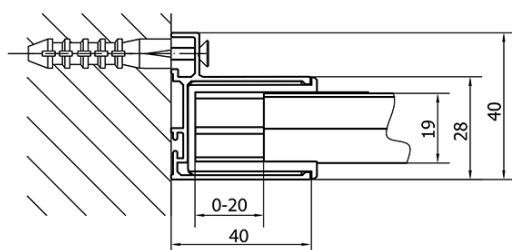

Barva profilu: Chrom - Leštěný hliník

Tvar: Dveře do niky

Typ otevírání: Posuvné

Směr otevírání: Univerzální

Šířka vstupu: 430 mm

Typ výplně: Čiré sklo

Tloušťka skla: 6 mm

Instalační šířka od: 1075 mm

Instalační šířka do: 1115 mm

Vlastnosti: Rámové provedení

Hmotnost / ks: 33.5 kg

Balení: 1 ks

Záruka: 2 roky

Náhradní díly

Set svislých těsnění (Objednací kód: NDAE11)

Stěnový profil (Objednací kód: NDAE12)

Doraz pravý (Objednací kód: NDAE06P)

Set zamačkavacích těsnění (Objednací kód: NDAE14)

Technický list

EL1115L

EL1115R

	B
EL1115-EL3115	680-700
EL1115-EL3215	780-800
EL1115-EL3315	880-900
EL1115-EL3415	980-1000