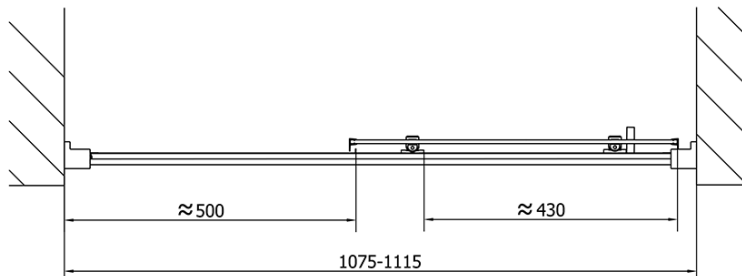

Barva profilu: Chrom - Leštěný hliník

Tvar: Dveře do niky

Typ otevírání: Posuvné

Směr otevírání: Univerzální

Šířka vstupu: 430 mm

Typ výplně: Čiré sklo

Tloušťka skla: 6 mm

Instalační šířka od: 1075 mm

Instalační šířka do: 1115 mm

Vlastnosti: Rámové provedení

Hmotnost / ks: 33.5 kg

Balení: 1 ks

Záruka: 2 roky

Náhradní díly

Set svislých těsnění (Objednací kód: NDAE11)

Stěnový profil (Objednací kód: NDAE12)

Doraz pravý (Objednací kód: NDAE06P)

Set zamačkavacích těsnění (Objednací kód: NDAE14)

Technický list

EL1115L

EL1115R

	B
EL1115-EL3115	680-700
EL1115-EL3215	780-800
EL1115-EL3315	880-900
EL1115-EL3415	980-1000