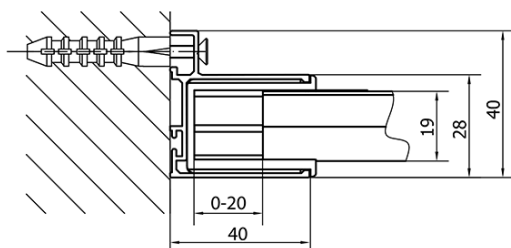

Barva profilu: Chrom - Leštěný hliník

Tvar: Dveře do niky

Typ otevírání: Posuvné

Směr otevírání: Univerzální

Šířka vstupu: 430 mm

Typ výplně: Čiré sklo

Tloušťka skla: 6 mm

Instalační šířka od: 1075 mm

Instalační šířka do: 1115 mm

Vlastnosti: Rámové provedení

Hmotnost / ks: 33.5 kg

Balení: 1 ks

Záruka: 2 roky

Náhradní díly

Set svislých těsnění pro sklo 6/6mm, 1900mm (Objednací kód: NDAE11)

Stěnový profil (Objednací kód: NDAE12)

Doraz pravý (Objednací kód: NDAE06P)

Zamačkávací těsnění 1900mm (Objednací kód: NDAE14)

Technický list

EL1115L

EL1115R

	B
EL1115-EL3115	680-700
EL1115-EL3215	780-800
EL1115-EL3315	880-900
EL1115-EL3415	980-1000