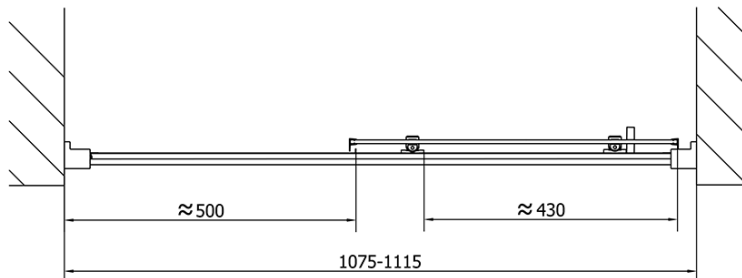

Barva profilu: Chrom - Leštěný hliník

Tvar: Dveře do niky

Typ otevírání: Posuvné

Směr otevírání: Univerzální

Šířka vstupu: 430 mm

Typ výplně: Čiré sklo

Tloušťka skla: 6 mm

Instalační šířka od: 1075 mm

Instalační šířka do: 1115 mm

Vlastnosti: Rámové provedení

Hmotnost / ks: 33.5 kg

Balení: 1 ks

Záruka: 2 roky

Náhradní díly

Set svislých těsnění pro sklo 6/6mm, 1900mm (Objednací kód: NDAE11)

Stěnový profil (Objednací kód: NDAE12)

Doraz pravý (Objednací kód: NDAE06P)

Zamačkávací těsnění 1900mm (Objednací kód: NDAE14)

Technický list

EL1115L

EL1115R

	B
EL1115-EL3115	680-700
EL1115-EL3215	780-800
EL1115-EL3315	880-900
EL1115-EL3415	980-1000