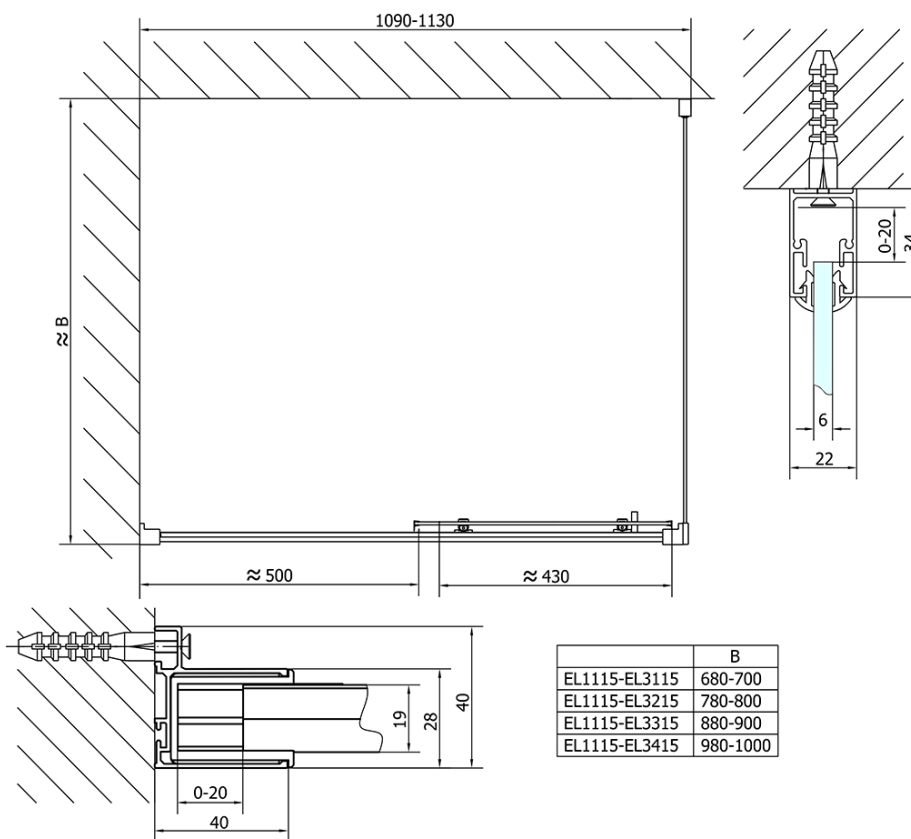

Objednací kód: EL1115

Základní informace

Značka: Polysan

Série: EASY

Rozměry

Šířka: 1100 mm

Výška: 1900 mm

Parametry

Barva profilu: Chrom - Leštěný hliník

Tvar: Dveře do niky

Typ otevírání: Posuvné

Směr otevírání: Univerzální

Šířka vstupu: 430 mm

Typ výplně: Čiré sklo

Tloušťka skla: 6 mm

Instalační šířka od: 1075 mm

Instalační šířka do: 1115 mm

Vlastnosti: Rámové provedení

Hmotnost / ks: 33.5 kg

Balení: 1 ks

Záruka: 2 roky

Náhradní díly

Set svislých těsnění pro sklo 6/6mm, 1900mm (Objednací kód: NDAE11)

Stěnový profil (Objednací kód: NDAE12)

Doraz pravý (Objednací kód: NDAE06P)

Zamačkávací těsnění 1900mm (Objednací kód: NDAE14)

Technický list

EL1115L

EL1115R

	B
EL1115-EL3115	680-700
EL1115-EL3215	780-800
EL1115-EL3315	880-900
EL1115-EL3415	980-1000