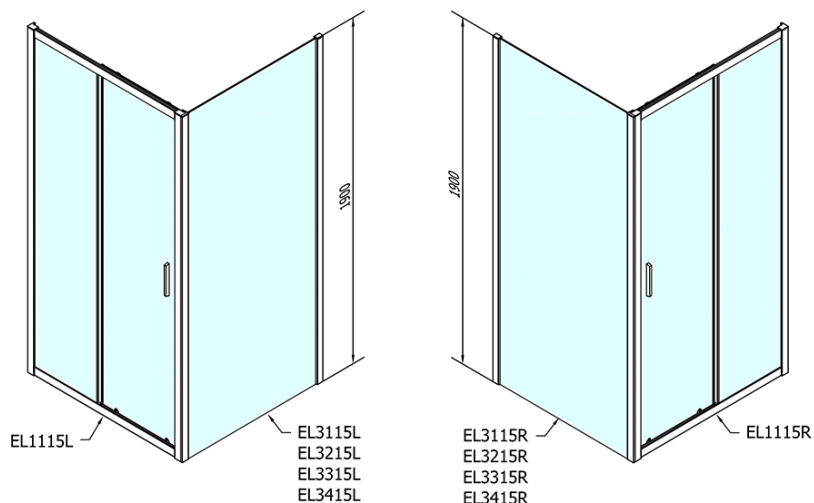

Barva profilu: Chrom - Leštěný hliník

Tvar: Dveře do niky

Typ otevírání: Posuvné

Směr otevírání: Univerzální

Šířka vstupu: 430 mm

Typ výplně: Čiré sklo

Tloušťka skla: 6 mm

Instalační šířka od: 1075 mm

Instalační šířka do: 1115 mm

Vlastnosti: Rámové provedení

Hmotnost / ks: 33.5 kg

Balení: 1 ks

Záruka: 2 roky

Náhradní díly

Set svislých těsnění pro sklo 6/6mm, 1900mm (Objednací kód: NDAE11)

Stěnový profil (Objednací kód: NDAE12)

Doraz pravý (Objednací kód: NDAE06P)

Zamačkávací těsnění 1900mm (Objednací kód: NDAE14)

Technický list

EL1115L

EL1115R

	B
EL1115-EL3115	680-700
EL1115-EL3215	780-800
EL1115-EL3315	880-900
EL1115-EL3415	980-1000