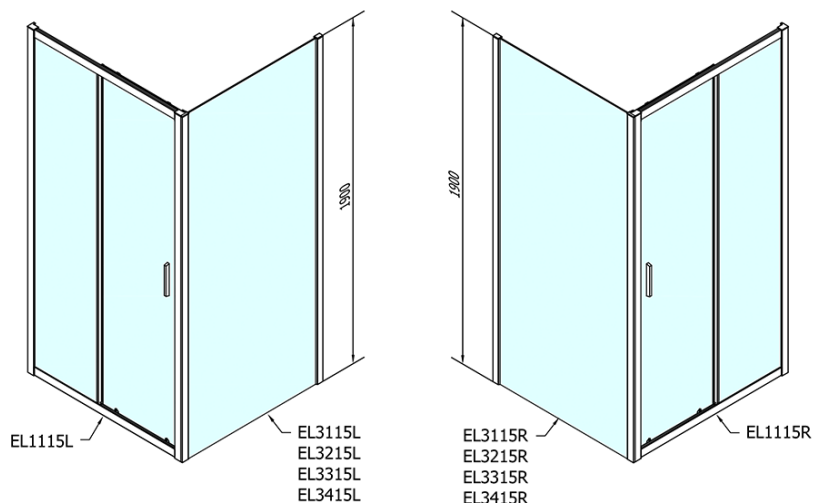

B
EL1115-EL3115	680-700
EL1115-EL3215	780-800
EL1115-EL3315	880-900
EL1115-EL3415	980-1000