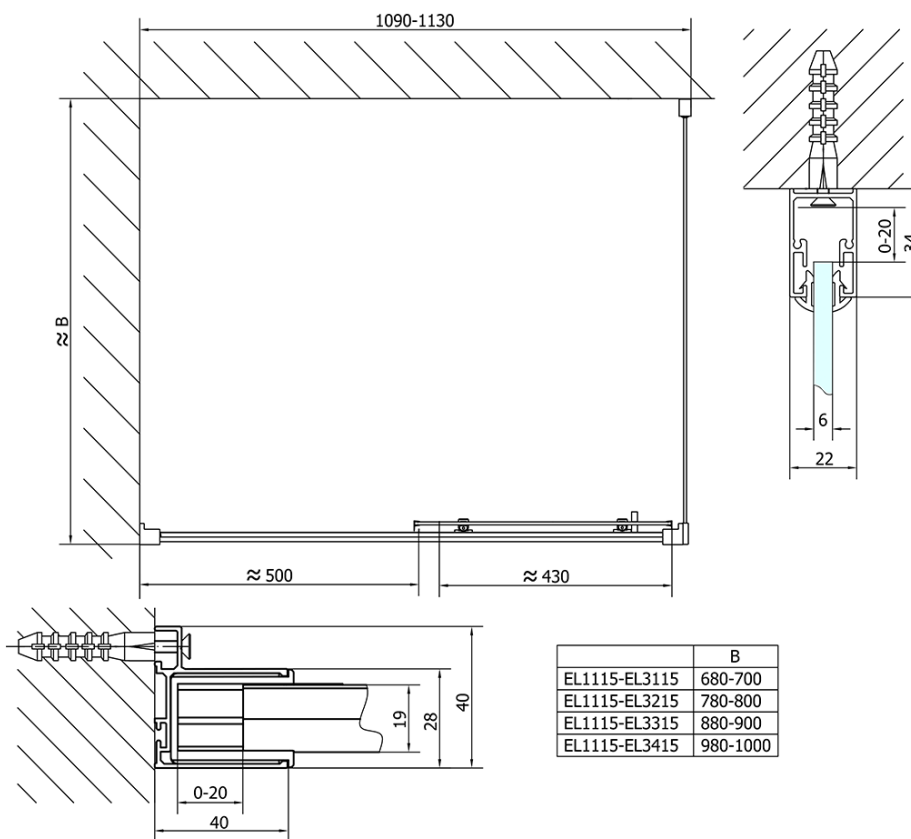

B
EL1115-EL3115	680-700
EL1115-EL3215	780-800
EL1115-EL3315	880-900
EL1115-EL3415	980-1000