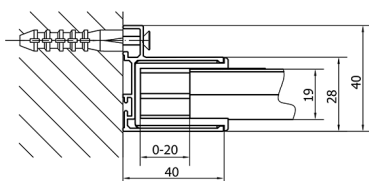

EASY sprchové dveře 1100mm, čiré sklo

Objednací kód: EL1115

Rozměry

Šířka: 1100 mm

Výška: 1900 mm

Parametry

Záruka: 2 roky

Technický list

	B
EL1115-EL3115	680-700
EL1115-EL3215	780-800
EL1115-EL3315	880-900
EL1115-EL3415	980-1000