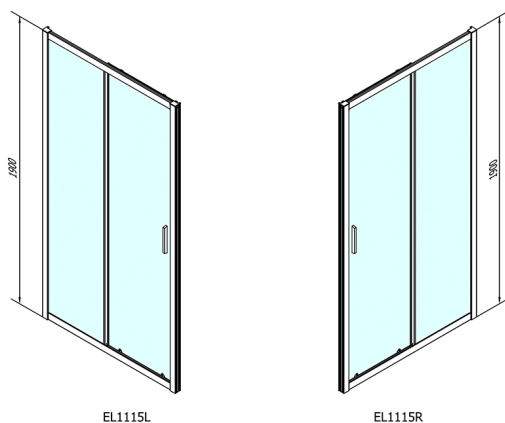

Technický list