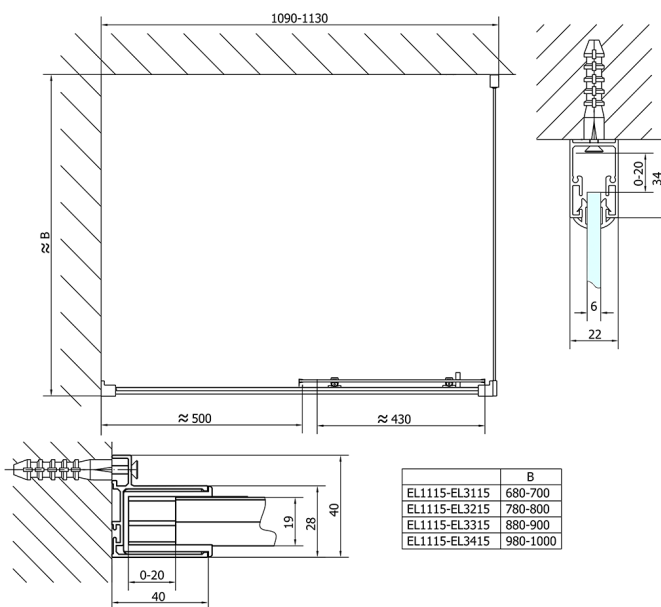

## EASY sprchové dveře 1100mm, čiré sklo

Objednací kód: EL1115

### Rozměry

Šířka: 1100 mm

Výška: 1900 mm

## Technický list

	B
EL1115-EL3115	680-700
EL1115-EL3215	780-800
EL1115-EL3315	880-900
EL1115-EL3415	980-1000