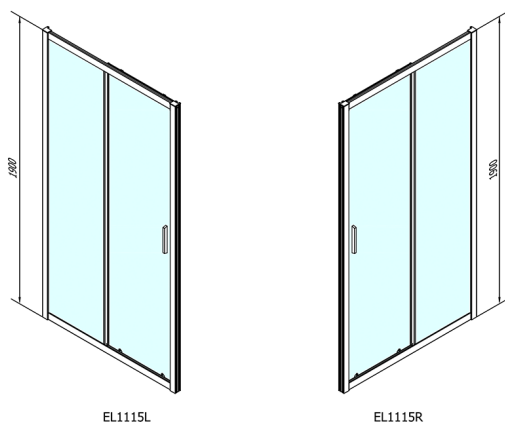

EASY sprchové dveře 1100mm, čiré sklo

Objednací kód: EL1115

Rozměry

Šířka: 1100 mm

Výška: 1900 mm

Parametry

Záruka: 2 roky

Technický list

	B
EL1115-EL3115	680-700
EL1115-EL3215	780-800
EL1115-EL3315	880-900
EL1115-EL3415	980-1000