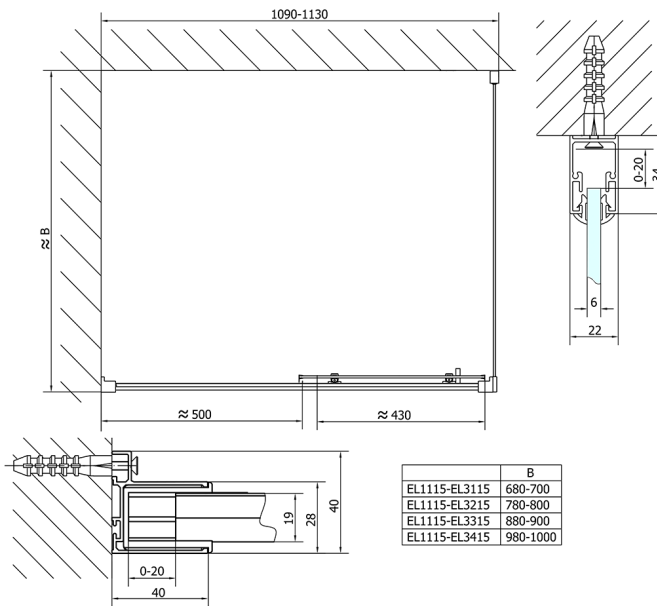

EASY sprchové dveře 1100mm, čiré sklo

Objednací kód: EL1115

Rozměry

Šířka: 1100 mm

Výška: 1900 mm

Parametry

Záruka: 2 roky

Technický list

	B
EL1115-EL3115	680-700
EL1115-EL3215	780-800
EL1115-EL3315	880-900
EL1115-EL3415	980-1000