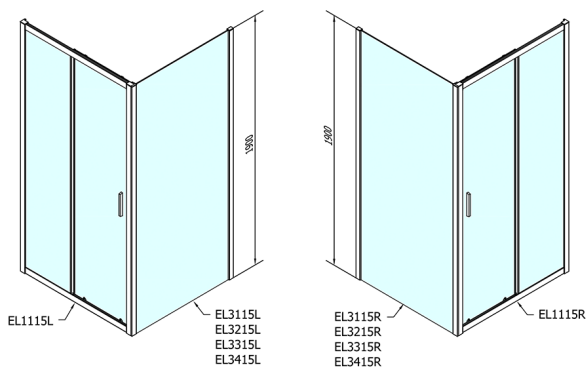

B
EL1115-EL3115	680-700
EL1115-EL3215	780-800
EL1115-EL3315	880-900
EL1115-EL3415	980-1000