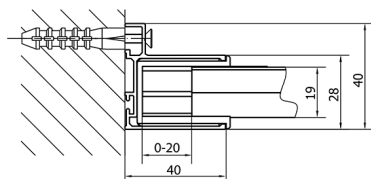

Technický list