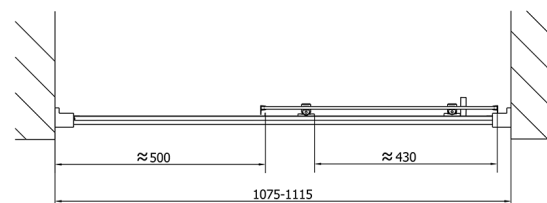

EASY sprchové dveře 1100mm, čiré sklo

Objednací kód: EL1115

Rozměry

Šířka: 1100 mm

Výška: 1900 mm

Parametry

Záruka: 2 roky

Technický list

	B
EL1115-EL3115	680-700
EL1115-EL3215	780-800
EL1115-EL3315	880-900
EL1115-EL3415	980-1000