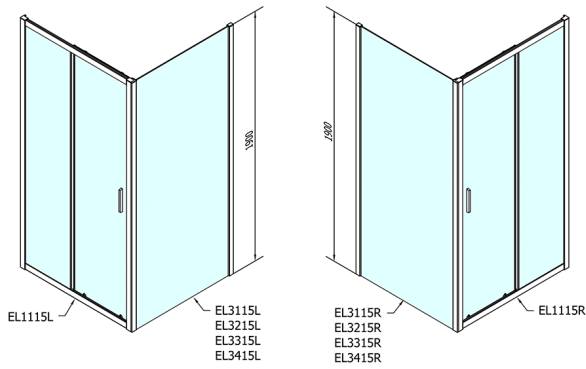

EASY sprchové dveře 1100mm, čiré sklo

Objednací kód: EL1115

Rozměry

Šířka: 1100 mm

Výška: 1900 mm

Parametry

Záruka: 2 roky

Technický list

	B
EL1115-EL3115	680-700
EL1115-EL3215	780-800
EL1115-EL3315	880-900
EL1115-EL3415	980-1000