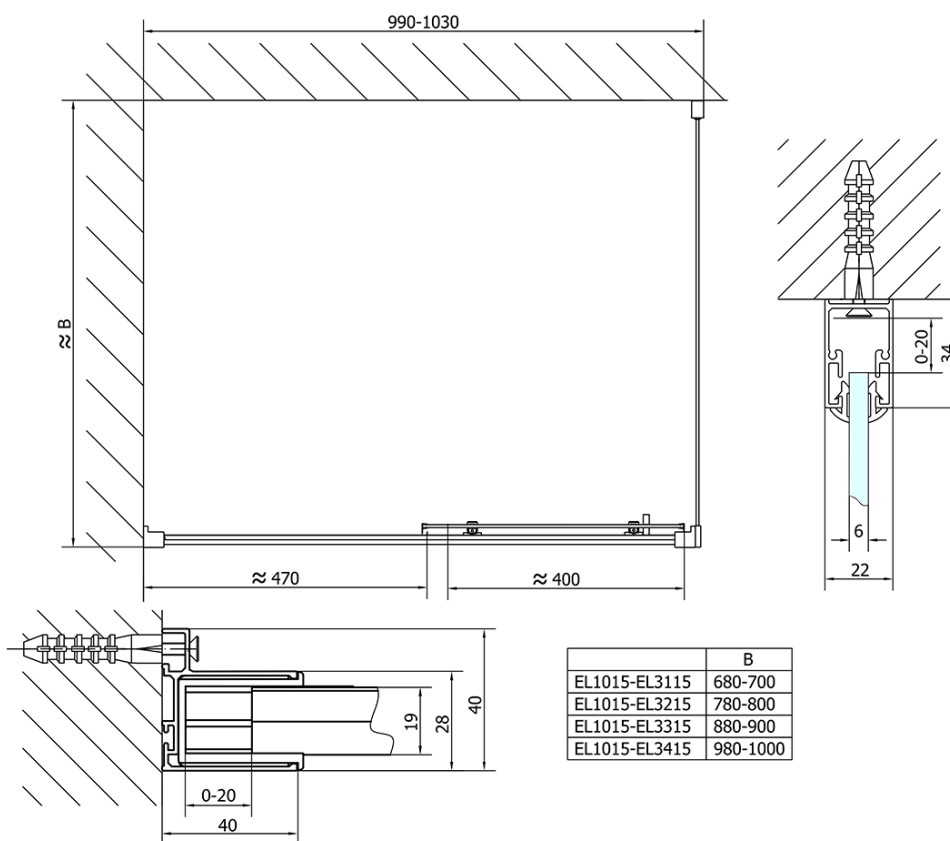

## Rozměry

**Šířka:** 1000 mm

**Výška:** 1900 mm

## Parametry

**Barva profilu:** Chrom - Leštěný hliník

**Tvar:** Dveře do niky

**Typ otevírání:** Posuvné

**Směr otevírání:** Univerzální

**Šířka vstupu:** 400 mm

**Typ výplně:** Čiré sklo

**Tloušťka skla:** 6 mm

**Instalační šířka od:** 975 mm

**Instalační šířka do:** 1015 mm

**Vlastnosti:** Rámové provedení

**Hmotnost / ks:** 30.5 kg

**Balení:** 1 ks

**Záruka:** 2 roky

## Technický list

EL1015L

EL1015R

	B
EL1015-EL3115	680-700
EL1015-EL3215	780-800
EL1015-EL3315	880-900
EL1015-EL3415	980-1000