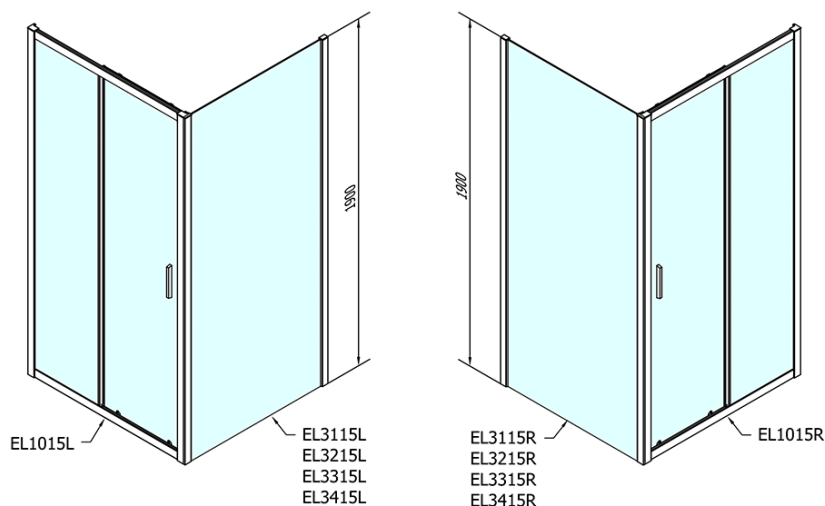

## Rozměry

**Šířka:** 1000 mm

**Výška:** 1900 mm

## Parametry

**Barva profilu:** Chrom - Leštěný hliník

**Tvar:** Dveře do niky

**Typ otevírání:** Posuvné

**Směr otevírání:** Univerzální

**Šířka vstupu:** 400 mm

**Typ výplně:** Čiré sklo

**Tloušťka skla:** 6 mm

**Instalační šířka od:** 975 mm

**Instalační šířka do:** 1015 mm

**Vlastnosti:** Rámové provedení

**Hmotnost / ks:** 30.5 kg

**Balení:** 1 ks

**Záruka:** 2 roky

## Technický list

EL1015L

EL1015R

	B
EL1015-EL3115	680-700
EL1015-EL3215	780-800
EL1015-EL3315	880-900
EL1015-EL3415	980-1000