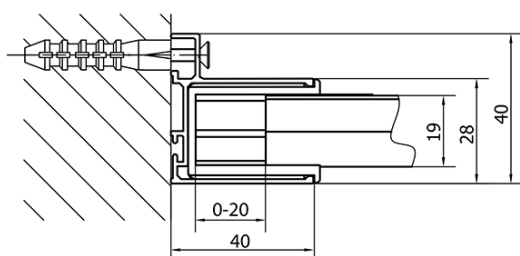

## Rozměry

**Šířka:** 1000 mm

**Výška:** 1900 mm

## Parametry

**Barva profilu:** Chrom - Leštěný hliník

**Tvar:** Dveře do niky

**Typ otevírání:** Posuvné

**Směr otevírání:** Univerzální

**Šířka vstupu:** 400 mm

**Typ výplně:** Čiré sklo

**Tloušťka skla:** 6 mm

**Instalační šířka od:** 975 mm

**Instalační šířka do:** 1015 mm

**Vlastnosti:** Rámové provedení

**Hmotnost / ks:** 30.5 kg

**Balení:** 1 ks

**Záruka:** 2 roky

Doraz levý (Objednací kód: NDAE06L)

Horní pojezd (Objednací kód: NDAE32)

Doraz pravý (Objednací kód: NDAE06P)

Set zamačkavacích těsnění (Objednací kód: NDAE14)

Technický list

EL1015L

EL1015R

	B
EL1015-EL3115	680-700
EL1015-EL3215	780-800
EL1015-EL3315	880-900
EL1015-EL3415	980-1000