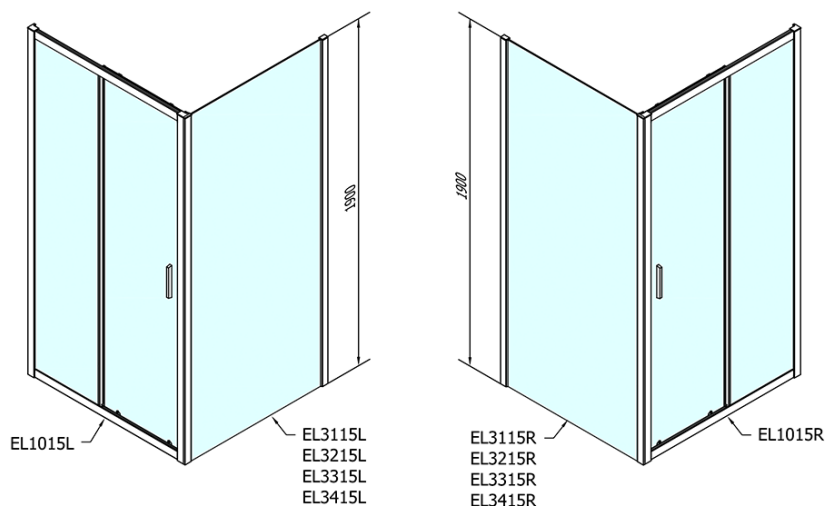

## Rozměry

**Šířka:** 1000 mm

**Výška:** 1900 mm

## Parametry

**Barva profilu:** Chrom - Leštěný hliník

**Tvar:** Dveře do niky

**Typ otevírání:** Posuvné

**Směr otevírání:** Univerzální

**Šířka vstupu:** 400 mm

**Typ výplně:** Čiré sklo

**Tloušťka skla:** 6 mm

**Instalační šířka od:** 975 mm

**Instalační šířka do:** 1015 mm

**Vlastnosti:** Rámové provedení

**Hmotnost / ks:** 30.5 kg

**Balení:** 1 ks

**Záruka:** 2 roky

Doraz levý (Objednací kód: NDAE06L)

Horní pojezd (Objednací kód: NDAE32)

Doraz pravý (Objednací kód: NDAE06P)

Set zamačkavacích těsnění (Objednací kód: NDAE14)

Technický list

EL1015L

EL1015R

	B
EL1015-EL3115	680-700
EL1015-EL3215	780-800
EL1015-EL3315	880-900
EL1015-EL3415	980-1000