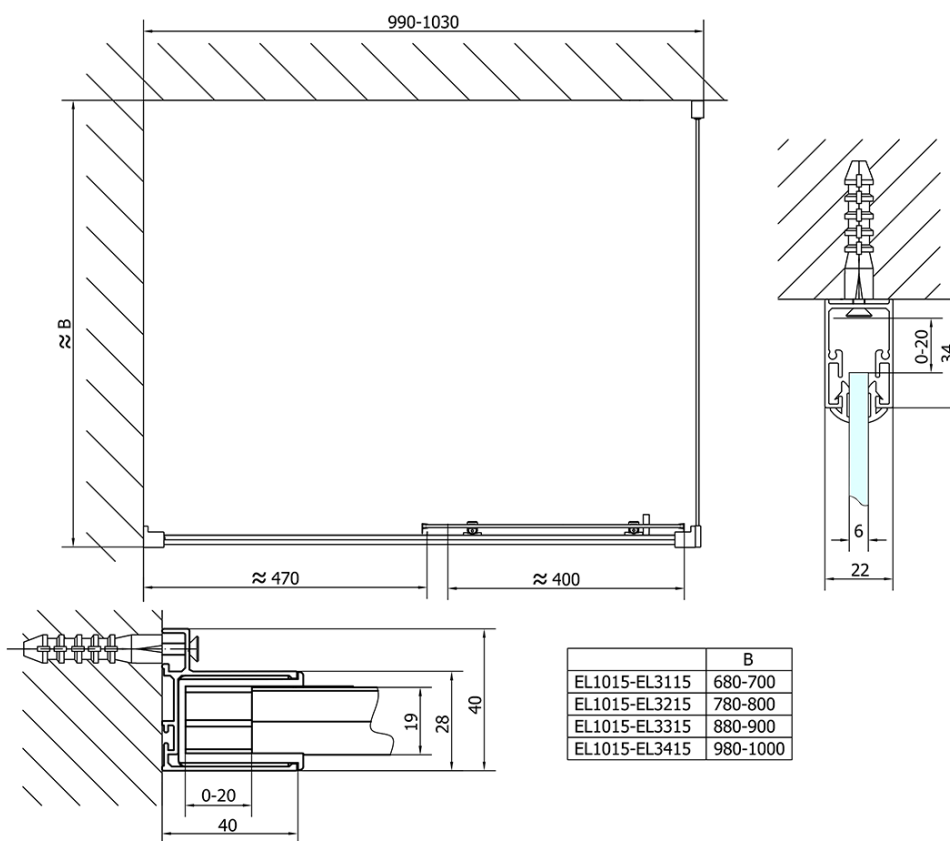

## Rozměry

**Šířka:** 1000 mm

**Výška:** 1900 mm

## Parametry

**Barva profilu:** Chrom - Leštěný hliník

**Tvar:** Dveře do niky

**Typ otevírání:** Posuvné

**Směr otevírání:** Univerzální

**Šířka vstupu:** 400 mm

**Typ výplně:** Čiré sklo

**Tloušťka skla:** 6 mm

**Instalační šířka od:** 975 mm

**Instalační šířka do:** 1015 mm

**Vlastnosti:** Rámové provedení

**Hmotnost / ks:** 30.5 kg

**Balení:** 1 ks

**Záruka:** 2 roky

Doraz levý (Objednací kód: NDAE06L)

Horní pojezd (Objednací kód: NDAE32)

Doraz pravý (Objednací kód: NDAE06P)

Set zamačkavacích těsnění (Objednací kód: NDAE14)

Technický list

EL1015L

EL1015R

	B
EL1015-EL3115	680-700
EL1015-EL3215	780-800
EL1015-EL3315	880-900
EL1015-EL3415	980-1000