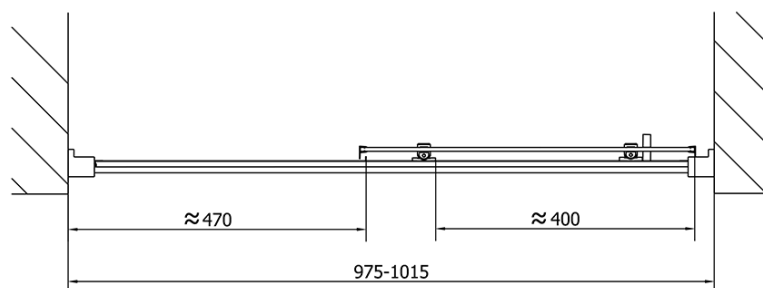

## Rozměry

**Šířka:** 1000 mm

**Výška:** 1900 mm

## Parametry

**Barva profilu:** Chrom - Leštěný hliník

**Tvar:** Dveře do niky

**Typ otevírání:** Posuvné

**Směr otevírání:** Univerzální

**Šířka vstupu:** 400 mm

**Typ výplně:** Čiré sklo

**Tloušťka skla:** 6 mm

**Instalační šířka od:** 975 mm

**Instalační šířka do:** 1015 mm

**Vlastnosti:** Rámové provedení

**Hmotnost / ks:** 30.5 kg

**Balení:** 1 ks

**Záruka:** 2 roky

Doraz levý (Objednací kód: NDAE06L)

Horní pojezd (Objednací kód: NDAE32)

Doraz pravý (Objednací kód: NDAE06P)

Set zamačkavacích těsnění (Objednací kód: NDAE14)

Technický list

EL1015L

EL1015R

	B
EL1015-EL3115	680-700
EL1015-EL3215	780-800
EL1015-EL3315	880-900
EL1015-EL3415	980-1000