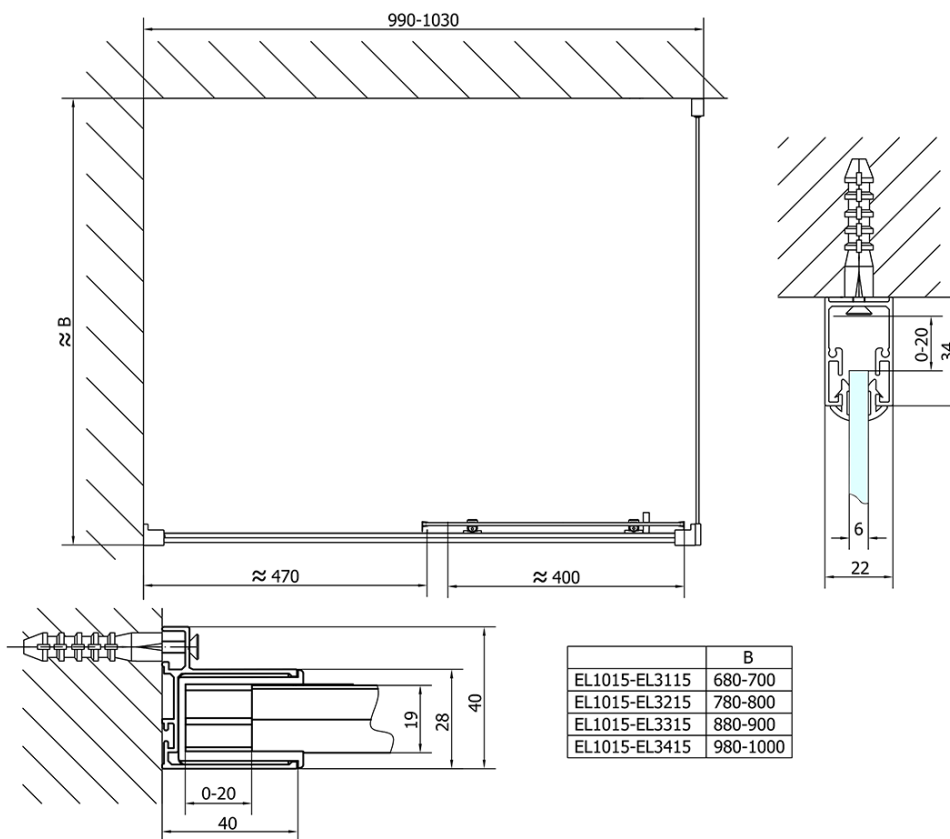

Objednací kód: EL1015

Základní informace

Značka: Polysan

Série: EASY

Rozměry

Šířka: 1000 mm

Výška: 1900 mm

Parametry

Barva profilu: Chrom - Leštěný hliník

Tvar: Dveře do niky

Typ otevírání: Posuvné

Směr otevírání: Univerzální

Šířka vstupu: 400 mm

Typ výplně: Čiré sklo

Tloušťka skla: 6 mm

Instalační šířka od: 975 mm

Instalační šířka do: 1015 mm

Vlastnosti: Rámové provedení

Hmotnost / ks: 30.5 kg

Balení: 1 ks

Záruka: 2 roky

Náhradní díly

Set svislých těsnění pro sklo 6/6mm, 1900mm (Objednací kód: NDAE11)

Stěnový profil (Objednací kód: NDAE12)

Doraz pravý (Objednací kód: NDAE06P)

Zamačkávací těsnění 1900mm (Objednací kód: NDAE14)

Technický list

EL1015L

EL1015R

	B
EL1015-EL3115	680-700
EL1015-EL3215	780-800
EL1015-EL3315	880-900
EL1015-EL3415	980-1000