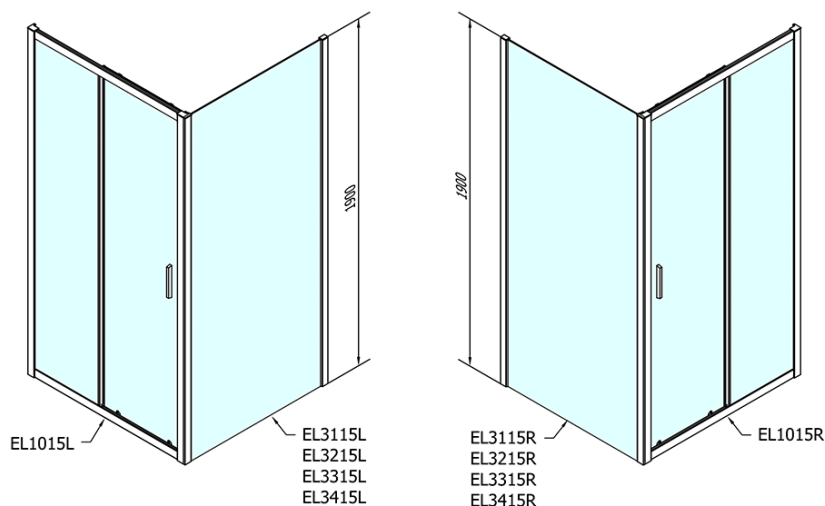

Barva profilu: Chrom - Leštěný hliník

Tvar: Dveře do niky

Typ otevírání: Posuvné

Směr otevírání: Univerzální

Šířka vstupu: 400 mm

Typ výplně: Čiré sklo

Tloušťka skla: 6 mm

Instalační šířka od: 975 mm

Instalační šířka do: 1015 mm

Vlastnosti: Rámové provedení

Hmotnost / ks: 30.5 kg

Balení: 1 ks

Záruka: 2 roky

Náhradní díly

Set svislých těsnění pro sklo 6/6mm, 1900mm (Objednací kód: NDAE11)

Stěnový profil (Objednací kód: NDAE12)

Doraz pravý (Objednací kód: NDAE06P)

Zamačkávací těsnění 1900mm (Objednací kód: NDAE14)

Technický list

EL1015L

EL1015R

	B
EL1015-EL3115	680-700
EL1015-EL3215	780-800
EL1015-EL3315	880-900
EL1015-EL3415	980-1000