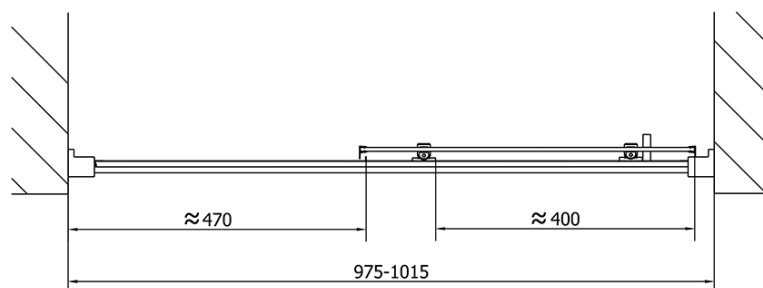

Barva profilu: Chrom - Leštěný hliník

Tvar: Dveře do niky

Typ otevírání: Posuvné

Směr otevírání: Univerzální

Šířka vstupu: 400 mm

Typ výplně: Čiré sklo

Tloušťka skla: 6 mm

Instalační šířka od: 975 mm

Instalační šířka do: 1015 mm

Vlastnosti: Rámové provedení

Hmotnost / ks: 30.5 kg

Balení: 1 ks

Záruka: 2 roky

Náhradní díly

Set svislých těsnění pro sklo 6/6mm, 1900mm (Objednací kód: NDAE11)

Stěnový profil (Objednací kód: NDAE12)

Doraz pravý (Objednací kód: NDAE06P)

Zamačkávací těsnění 1900mm (Objednací kód: NDAE14)

Technický list

EL1015L

EL1015R

	B
EL1015-EL3115	680-700
EL1015-EL3215	780-800
EL1015-EL3315	880-900
EL1015-EL3415	980-1000