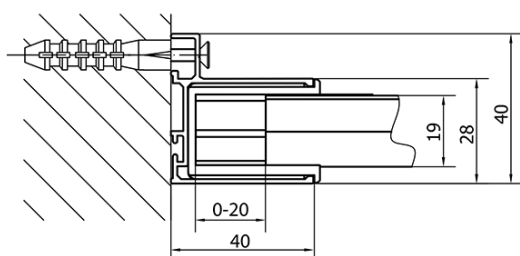

Barva profilu: Chrom - Leštěný hliník

Tvar: Dveře do niky

Typ otevírání: Posuvné

Směr otevírání: Univerzální

Šířka vstupu: 400 mm

Typ výplně: Čiré sklo

Tloušťka skla: 6 mm

Instalační šířka od: 975 mm

Instalační šířka do: 1015 mm

Vlastnosti: Rámové provedení

Hmotnost / ks: 30.5 kg

Balení: 1 ks

Záruka: 2 roky

Náhradní díly

Set svislých těsnění pro sklo 6/6mm, 1900mm (Objednací kód: NDAE11)

Stěnový profil (Objednací kód: NDAE12)

Doraz pravý (Objednací kód: NDAE06P)

Zamačkávací těsnění 1900mm (Objednací kód: NDAE14)

Technický list

EL1015L

EL1015R

	B
EL1015-EL3115	680-700
EL1015-EL3215	780-800
EL1015-EL3315	880-900
EL1015-EL3415	980-1000