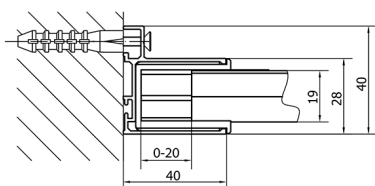

### Rozměry

Šířka: 1000 mm

Výška: 1900 mm

## Technický list

EL1015L

EL1015R

	B
EL1015-EL3115	680-700
EL1015-EL3215	780-800
EL1015-EL3315	880-900
EL1015-EL3415	980-1000