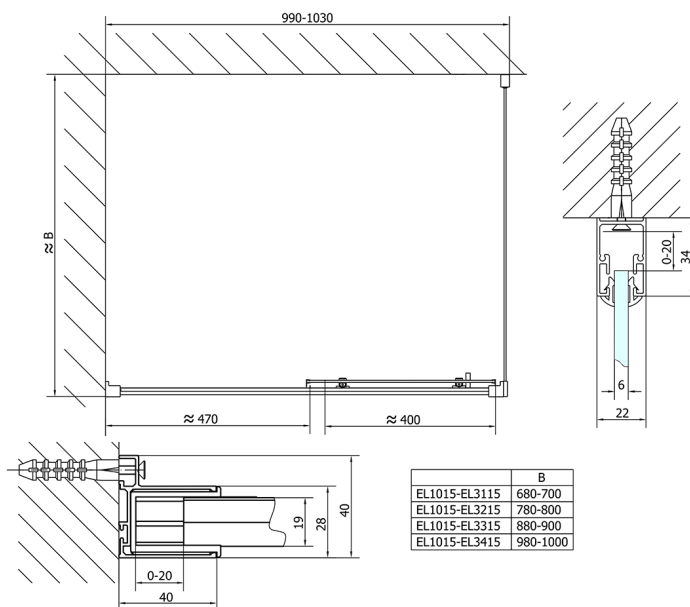

### Rozměry

Šířka: 1000 mm

Výška: 1900 mm

## Technický list

EL1015L

EL1015R

	B
EL1015-EL3115	680-700
EL1015-EL3215	780-800
EL1015-EL3315	880-900
EL1015-EL3415	980-1000