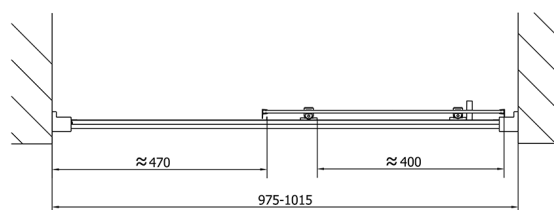

### Rozměry

Šířka: 1000 mm

Výška: 1900 mm

## Technický list

EL1015L

EL1015R

	B
EL1015-EL3115	680-700
EL1015-EL3215	780-800
EL1015-EL3315	880-900
EL1015-EL3415	980-1000