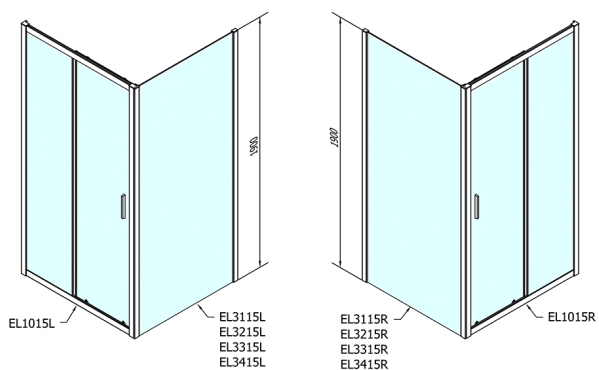

### Rozměry

Šířka: 1000 mm

Výška: 1900 mm

## Technický list

EL1015L

EL1015R

	B
EL1015-EL3115	680-700
EL1015-EL3215	780-800
EL1015-EL3315	880-900
EL1015-EL3415	980-1000