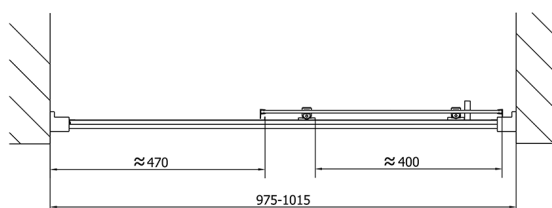

### Rozměry

Šířka: 1000 mm

Výška: 1900 mm

## Technický list

EL1015L

EL1015R

	B
EL1015-EL3115	680-700
EL1015-EL3215	780-800
EL1015-EL3315	880-900
EL1015-EL3415	980-1000