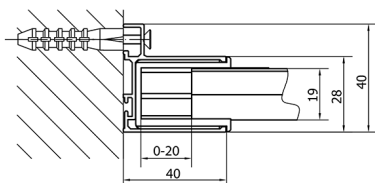

### Rozměry

Šířka: 1000 mm

Výška: 1900 mm

## Technický list

EL1015L

EL1015R

	B
EL1015-EL3115	680-700
EL1015-EL3215	780-800
EL1015-EL3315	880-900
EL1015-EL3415	980-1000