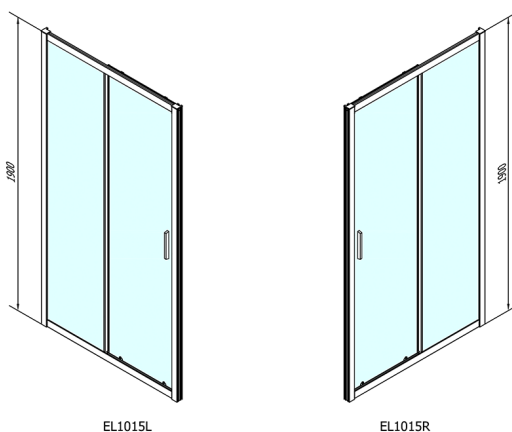

Technický list

EL1015L

EL1015R