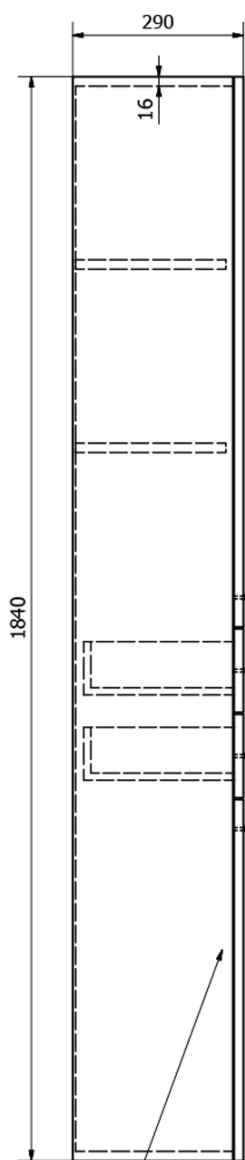

Technický list

KOŠ