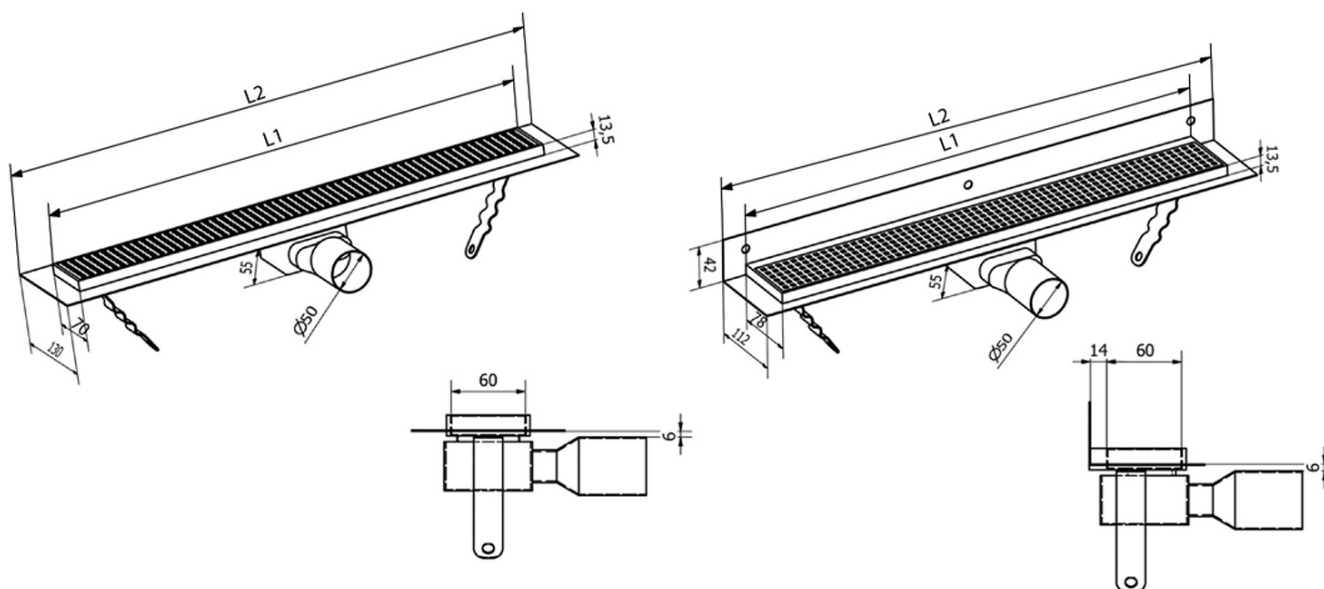

## Rozměry

Délka: 850 mm  
Šířka: 112 mm  
Výška: 55 mm

## Parametry

Barva: Nerez  
Materiál: Nerez  
Instalace: Pro dlaždice - ke stěně  
Průměr odpadu: 50 mm  
Délka sprchového kanálku od: 850 mm  
Délka sprchového kanálku do: 850 mm  
Hmotnost / ks: 2.7 kg  
Balení: 1 ks  
Záruka: 2 roky

# MANUS PIASTRA nerezový podlahový žlab s roštem pro dlažbu, ke stěně, L-850, DN50

## Technický list

Instalační rozměry							
L1 (mm)	590	690	790	890	990	1 090	1 190
L2 (mm)	650	750	850	950	1 050	1 150	1 250