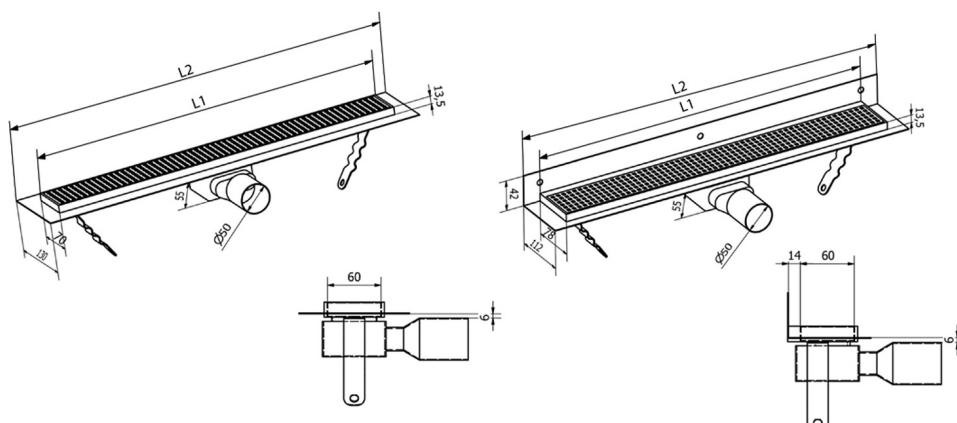

MANUS PIASTRA nerezový podlahový žlab s roštem pro dlažbu, ke stěně, L-850, DN50

Objednací kód: GMP94

Rozměry

Délka: 850 mm

Šířka: 112 mm

Výška: 55 mm

Parametry

Záruka: 2 roky

Barva: Nerez

Materiál: Nerez

Technický list

Instalační rozměry							
L1 (mm)	590	690	790	890	990	1 090	1 190
L2 (mm)	650	750	850	950	1 050	1 150	1 250