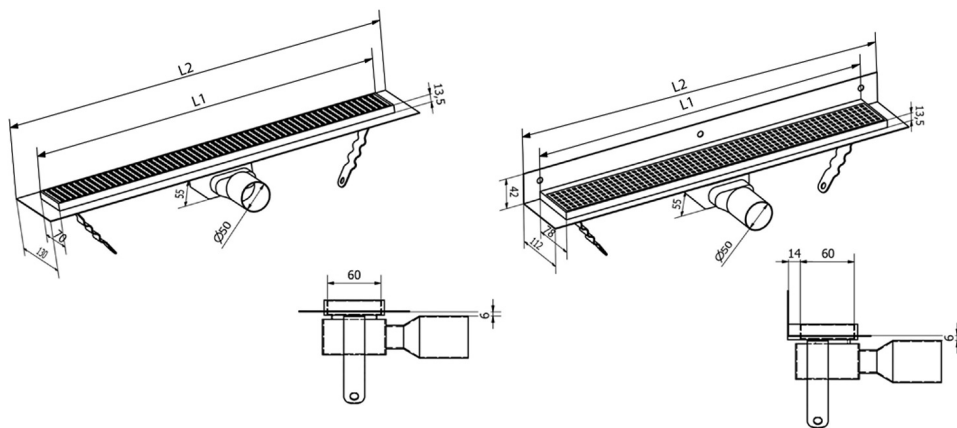

MANUS PIASTRA nerezový podlahový žlab s roštem pro dlažbu, ke stěně, L-850, DN50

Objednací kód: GMP94

Rozměry

Délka: 850 mm

Šířka: 112 mm

Výška: 55 mm

Parametry

Barva: Nerez

Materiál: Nerez

Záruka: 2 roky

Technický list

Instalační rozměry							
L1 (mm)	590	690	790	890	990	1 090	1 190
L2 (mm)	650	750	850	950	1 050	1 150	1 250