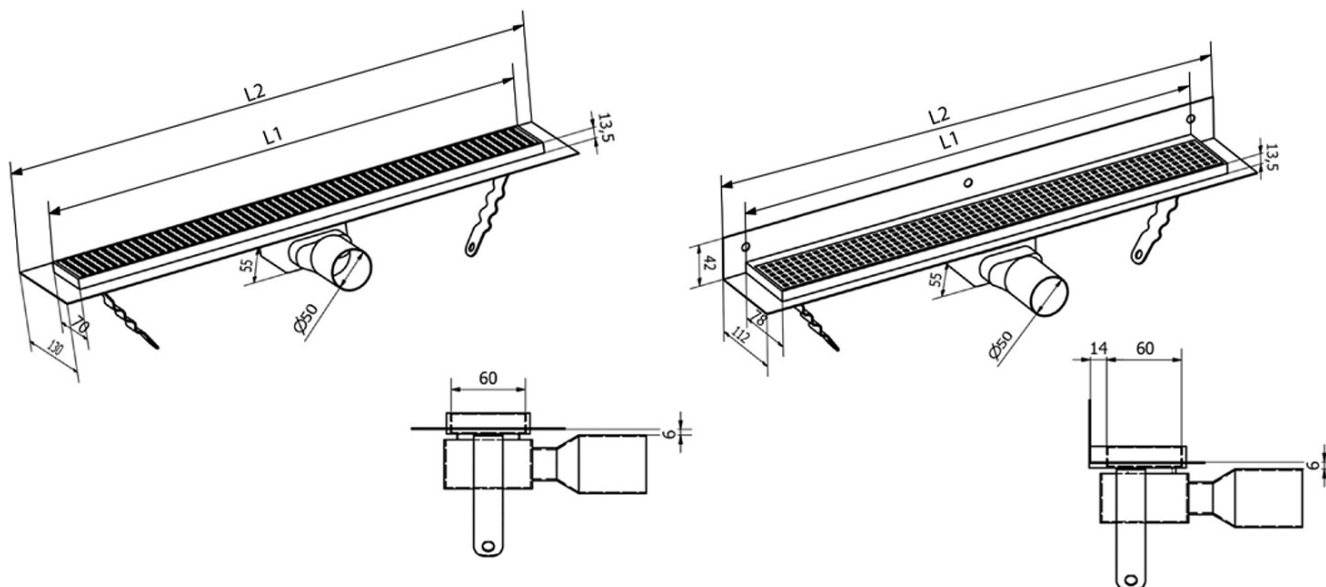

MANUS ONDA nerezový podlahový žlab s roštem, ke stěně, L-850, DN50

Objednací kód: GMO24

Základní informace

Značka: Gelco
Série: MANUS

Rozměry

Délka: 850 mm
Šířka: 112 mm
Výška: 55 mm

Parametry

Barva: Nerez
Materiál: Nerez
Instalace: Ke stěně - rošt
Průměr odpadu: 50 mm
Délka sprchového kanálku od: 850 mm
Délka sprchového kanálku do: 850 mm
Hmotnost / ks: 2.56 kg
Balení: 1 ks
Záruka: 2 roky

Náhradní díly

MANUS gumové těsnění O- kroužek (Objednací kód: NDGM1)

MANUS sifon k podlahovým žlabům (Objednací kód: NDGM2)

MANUS - pryžový špuntík (Objednací kód: NDGM3)

Technický list

Instalační rozměry

L1 (mm)	590	690	790	890	990	1 090	1 190
L2 (mm)	650	750	850	950	1 050	1 150	1 250