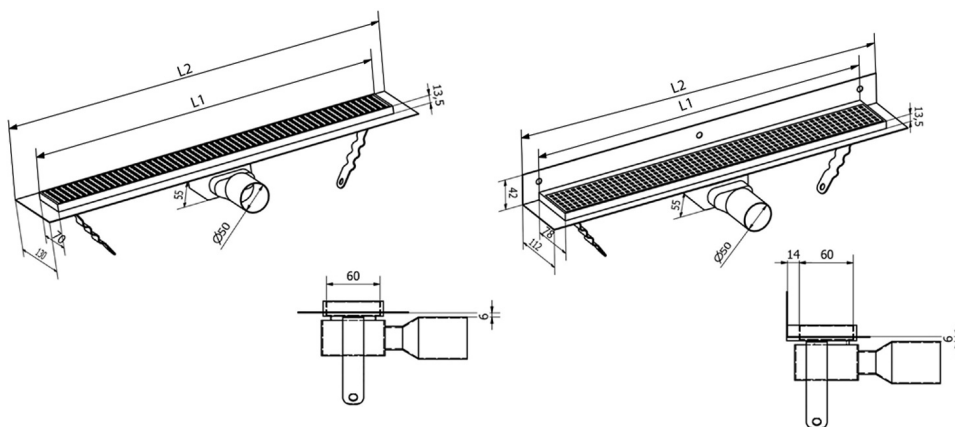

### Rozměry

Délka: 850 mm

Šířka: 112 mm

Výška: 55 mm

### Technický list

| Instalační rozměry |     |     |     |     |       |       |       |
|--------------------|-----|-----|-----|-----|-------|-------|-------|
| L1 (mm)            | 590 | 690 | 790 | 890 | 990   | 1 090 | 1 190 |
| L2 (mm)            | 650 | 750 | 850 | 950 | 1 050 | 1 150 | 1 250 |