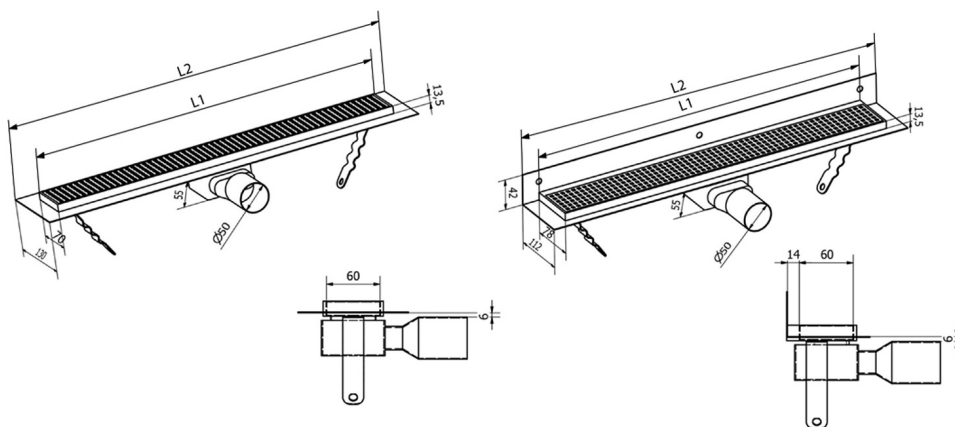

MANUS ONDA nerezový podlahový žlab s roštem, ke stěně, L-850, DN50

Objednací kód: GMO24

Rozměry

Délka: 850 mm

Šířka: 112 mm

Výška: 55 mm

Parametry

Barva: Nerez

Materiál: Nerez

Záruka: 2 roky

Technický list

Instalační rozměry							
L1 (mm)	590	690	790	890	990	1 090	1 190
L2 (mm)	650	750	850	950	1 050	1 150	1 250