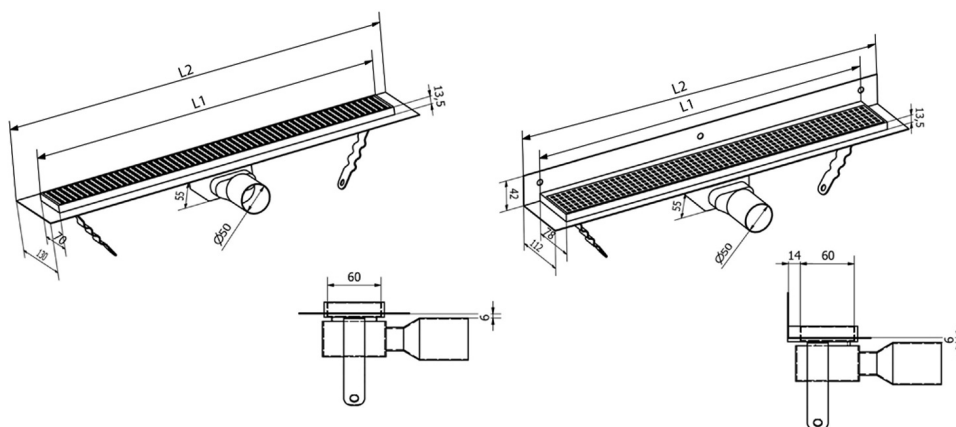

MANUS ONDA nerezový podlahový žlab s roštem, ke stěně, L-850, DN50

Objednací kód: GMO24

Rozměry

Délka: 850 mm

Šířka: 112 mm

Výška: 55 mm

Parametry

Barva: Nerez

Materiál: Nerez

Záruka: 2 roky

Technický list

Instalační rozměry

L1 (mm)	590	690	790	890	990	1 090	1 190
L2 (mm)	650	750	850	950	1 050	1 150	1 250