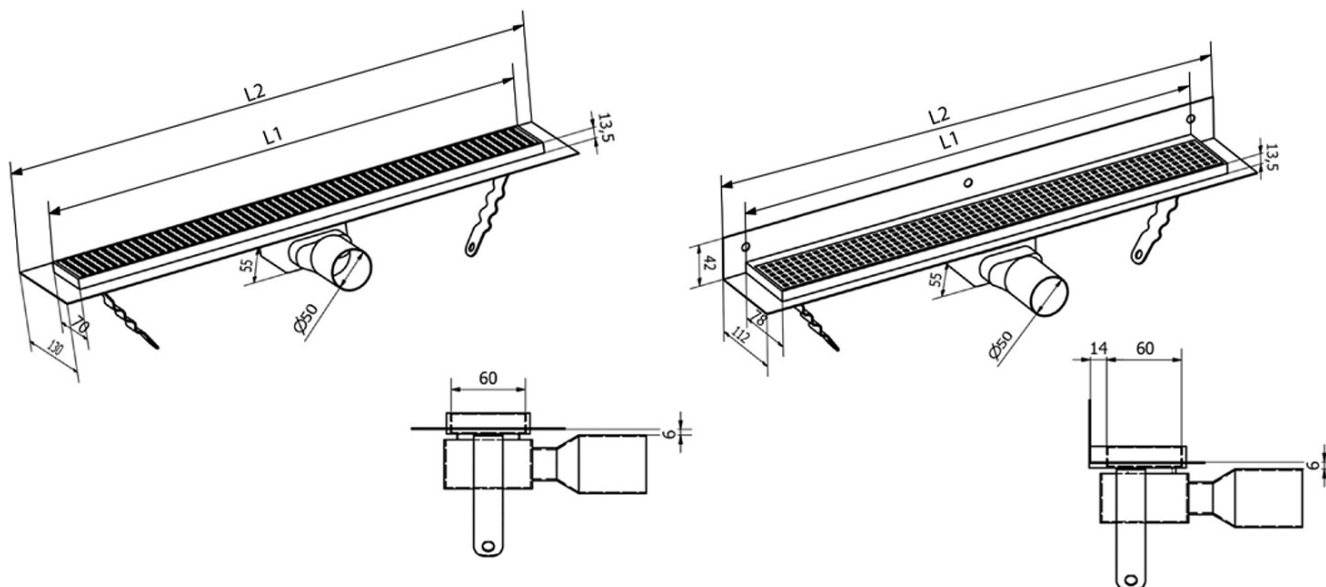

MANUS ONDA nerezový podlahový žlab s roštem, ke stěně, L-750, DN50

Objednací kód: GMO23

Základní informace

Značka: Gelco
Série: MANUS

Rozměry

Délka: 750 mm
Šířka: 112 mm
Výška: 55 mm

Parametry

Barva: Nerez
Materiál: Nerez
Instalace: Ke stěně - rošt
Průměr odpadu: 50 mm
Délka sprchového kanálku od: 750 mm
Délka sprchového kanálku do: 750 mm
Hmotnost / ks: 2.42 kg
Balení: 1 ks
Záruka: 2 roky

Náhradní díly

MANUS gumové těsnění O- kroužek (Objednací kód: NDGM1)

MANUS - sifon k Manus (Objednací kód: NDGM2)

MANUS - pryžový špuntík (Objednací kód: NDGM3)

Technický list

Instalační rozměry							
L1 (mm)	590	690	790	890	990	1 090	1 190
L2 (mm)	650	750	850	950	1 050	1 150	1 250