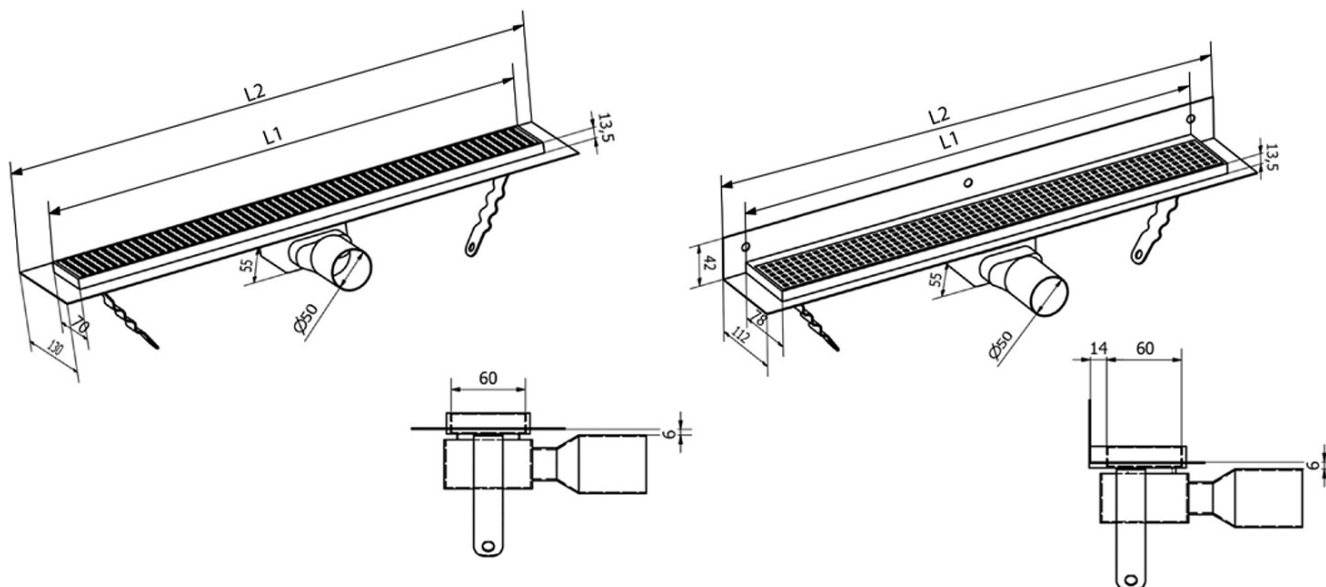

MANUS ONDA nerezový podlahový žlab s roštem, ke stěně, L-750, DN50

Objednací kód: GMO23

Základní informace

Značka: Gelco
Série: MANUS

Rozměry

Délka: 750 mm
Šířka: 112 mm
Výška: 55 mm

Parametry

Barva: Nerez
Materiál: Nerez
Instalace: Ke stěně - rošt
Průměr odpadu: 50 mm
Délka sprchového kanálku od: 750 mm
Délka sprchového kanálku do: 750 mm
Hmotnost / ks: 2.42 kg
Balení: 1 ks
Záruka: 2 roky

Náhradní díly

MANUS gumové těsnění O- kroužek (Objednací kód: NDGM1)

MANUS sifon k podlahovým žlabům (Objednací kód: NDGM2)

MANUS - pryžový špuntík (Objednací kód: NDGM3)

Technický list

Instalační rozměry

L1 (mm)	590	690	790	890	990	1 090	1 190
L2 (mm)	650	750	850	950	1 050	1 150	1 250