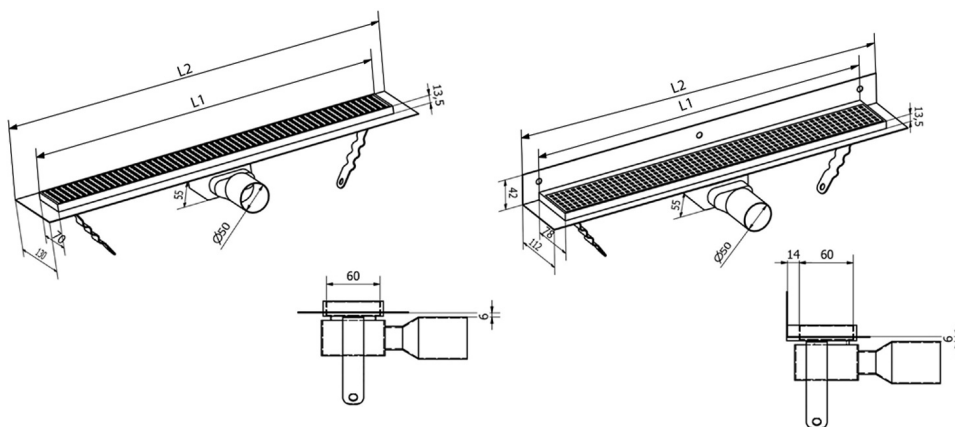

### Rozměry

Délka: 750 mm

Šířka: 112 mm

Výška: 55 mm

### Technický list

Instalační rozměry							
L1 (mm)	590	690	790	890	990	1 090	1 190
L2 (mm)	650	750	850	950	1 050	1 150	1 250