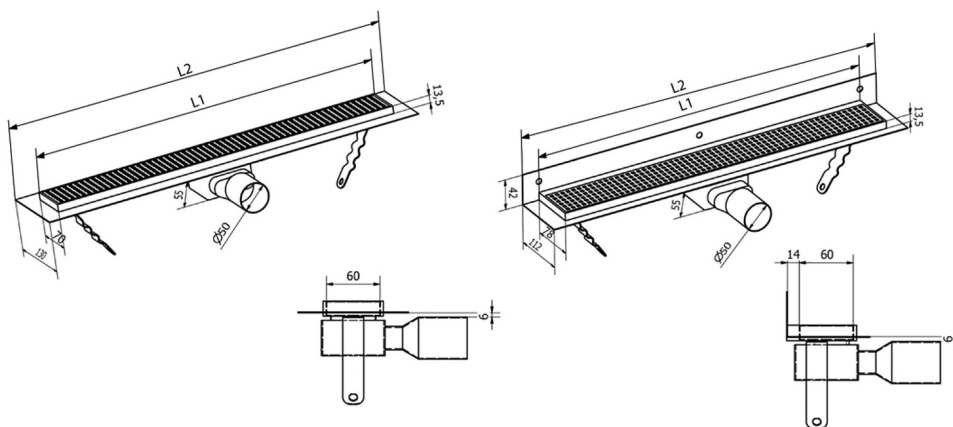

MANUS ONDA nerezový podlahový žlab s roštem, ke stěně, L-750, DN50

Objednací kód: GMO23

Rozměry

Délka: 750 mm
Šířka: 112 mm
Výška: 55 mm

Parametry

Barva: Nerez
Materiál: Nerez
Záruka: 2 roky

Technický list

Instalační rozměry							
L1 (mm)	590	690	790	890	990	1 090	1 190
L2 (mm)	650	750	850	950	1 050	1 150	1 250