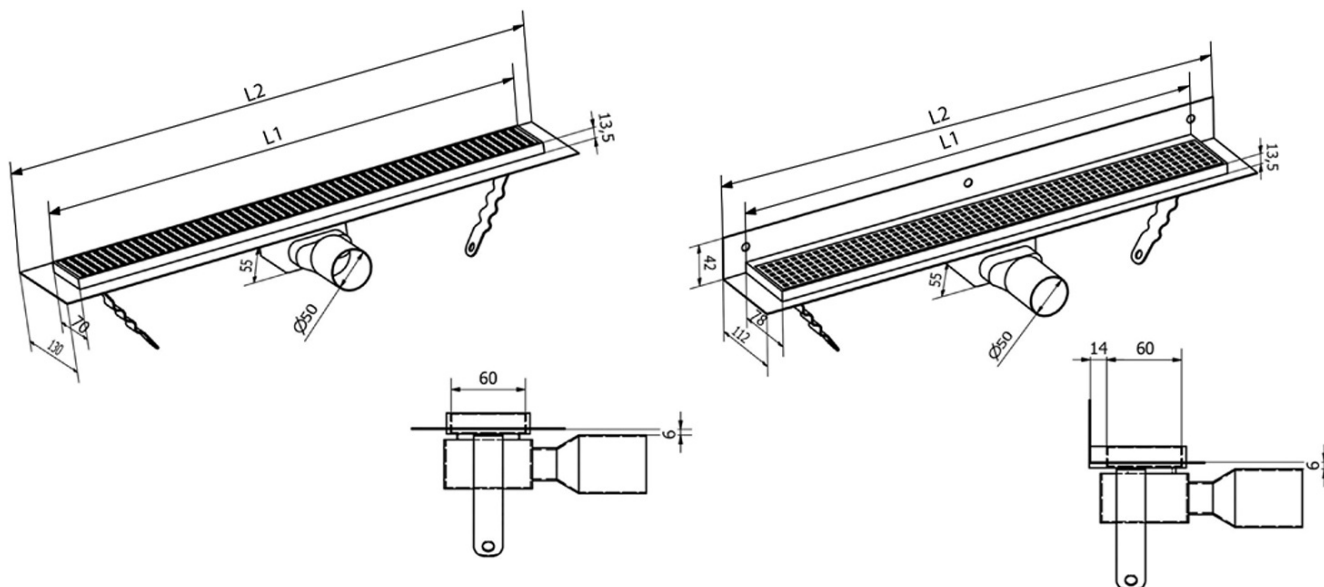

MANUS ONDA nerezový podlahový žlab s roštem, ke stěně, L-650, DN50

Objednací kód: GMO22

Základní informace

Značka: Gelco
Série: MANUS

Rozměry

Délka: 650 mm
Šířka: 112 mm
Výška: 55 mm

Parametry

Barva: Nerez
Materiál: Nerez
Instalace: Ke stěně - rošt
Průměr odpadu: 50 mm
Délka sprchového kanálku od: 650 mm
Délka sprchového kanálku do: 650 mm
Hmotnost / ks: 2.2 kg
Balení: 1 ks
Záruka: 2 roky

Náhradní díly

MANUS gumové těsnění O- kroužek (Objednací kód: NDGM1)

MANUS - sifon k Manus (Objednací kód: NDGM2)

MANUS - pryžový špuntík (Objednací kód: NDGM3)

Technický list

Instalační rozměry

L1 (mm)	590	690	790	890	990	1 090	1 190
L2 (mm)	650	750	850	950	1 050	1 150	1 250