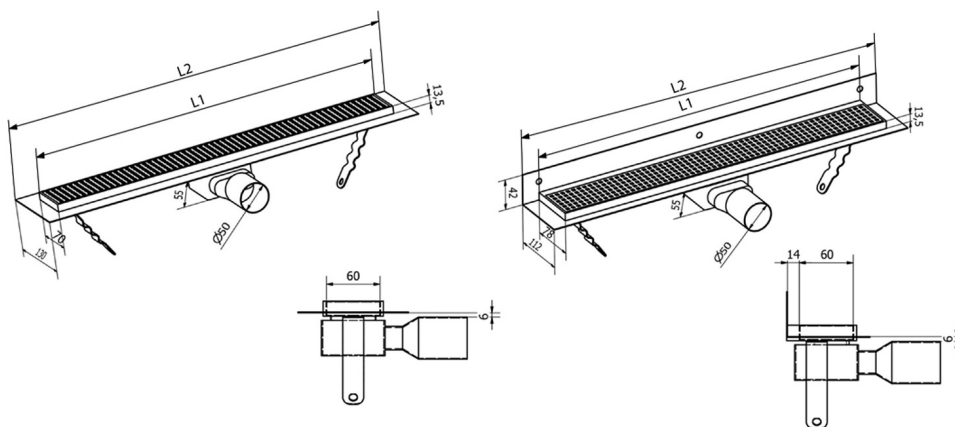

MANUS ONDA nerezový podlahový žlab s roštem, ke stěně, L-650, DN50

Objednací kód: GMO22

Rozměry

Délka: 650 mm

Šířka: 112 mm

Výška: 55 mm

Parametry

Barva: Nerez

Materiál: Nerez

Záruka: 2 roky

Technický list

Instalační rozměry							
L1 (mm)	590	690	790	890	990	1 090	1 190
L2 (mm)	650	750	850	950	1 050	1 150	1 250