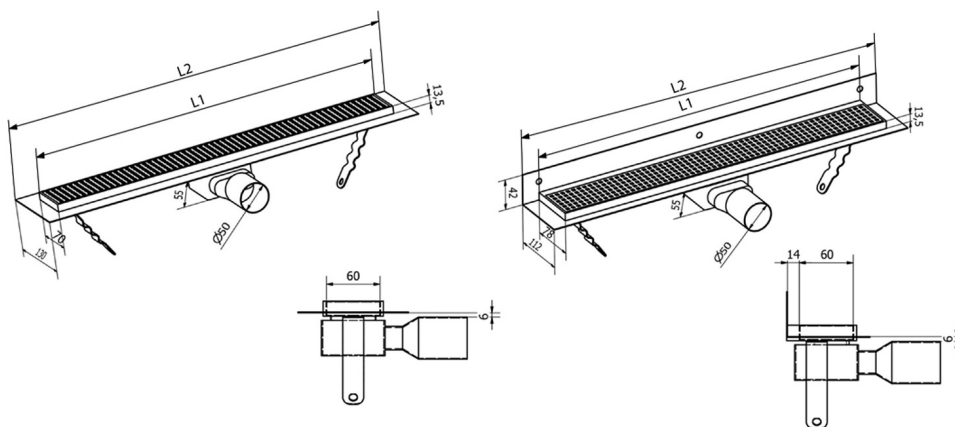

### Rozměry

Délka: 650 mm

Šířka: 112 mm

Výška: 55 mm

### Technický list

Instalační rozměry							
L1 (mm)	590	690	790	890	990	1 090	1 190
L2 (mm)	650	750	850	950	1 050	1 150	1 250