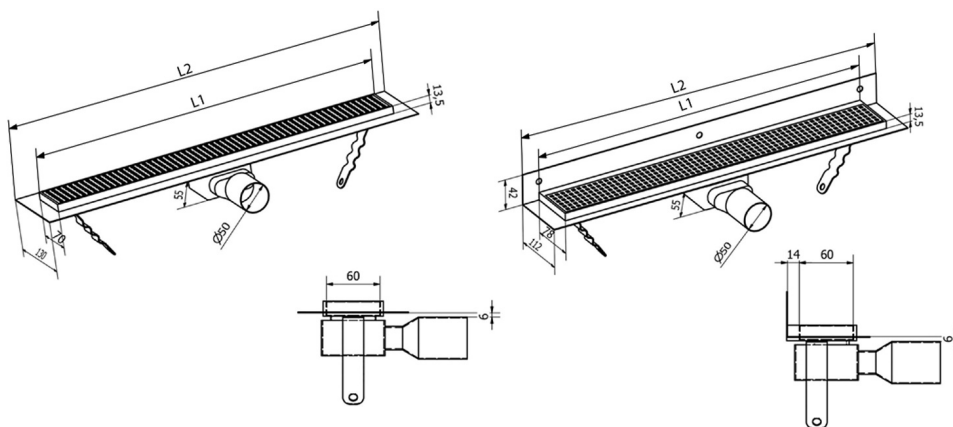

MANUS ONDA nerezový podlahový žlab s roštem, ke stěně, L-650, DN50

Objednací kód: GMO22

Rozměry

Délka: 650 mm

Šířka: 112 mm

Výška: 55 mm

Parametry

Záruka: 2 roky

Barva: Nerez

Materiál: Nerez

Technický list

Instalační rozměry							
L1 (mm)	590	690	790	890	990	1 090	1 190
L2 (mm)	650	750	850	950	1 050	1 150	1 250