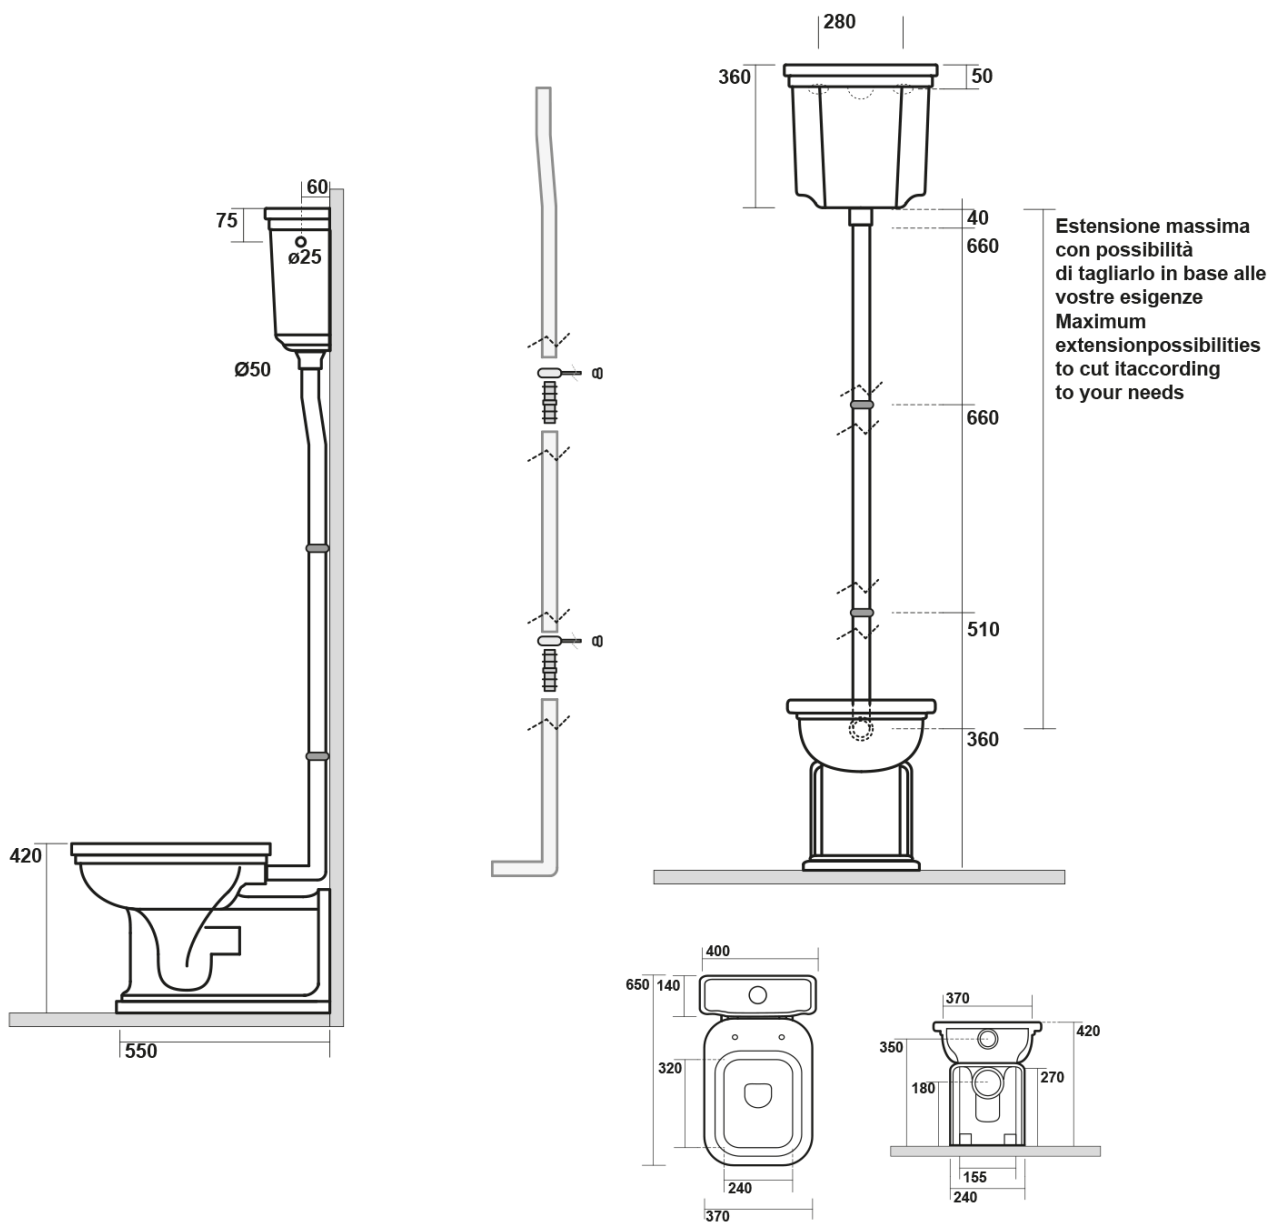

## Základní informace

Značka: Kerasan  
Série: WALDORF

## Rozměry

Šířka: 400 mm  
Výška: 360 mm  
Hloubka: 140 mm

## Parametry

Barva: Bílá  
Materiál: Keramika  
Tvar: Retro  
Hmotnost / ks: 11.7 kg  
Balení: 1 ks  
Záruka: 2 roky

## Doporučujeme přikoupit

1 ks WALDORF-RETRO trubka k nádržce, chrom (Objednací kód: 757390)

1 ks WALDORF-RETRO splachovací mechanismus s řetízkem, chrom (Objednací kód: 754590)

Technický list

Estensione massima  
con possibilità  
di tagliarlo in base alle  
vostre esigenze  
Maximum  
extension possibilities  
to cut it according  
to your needs