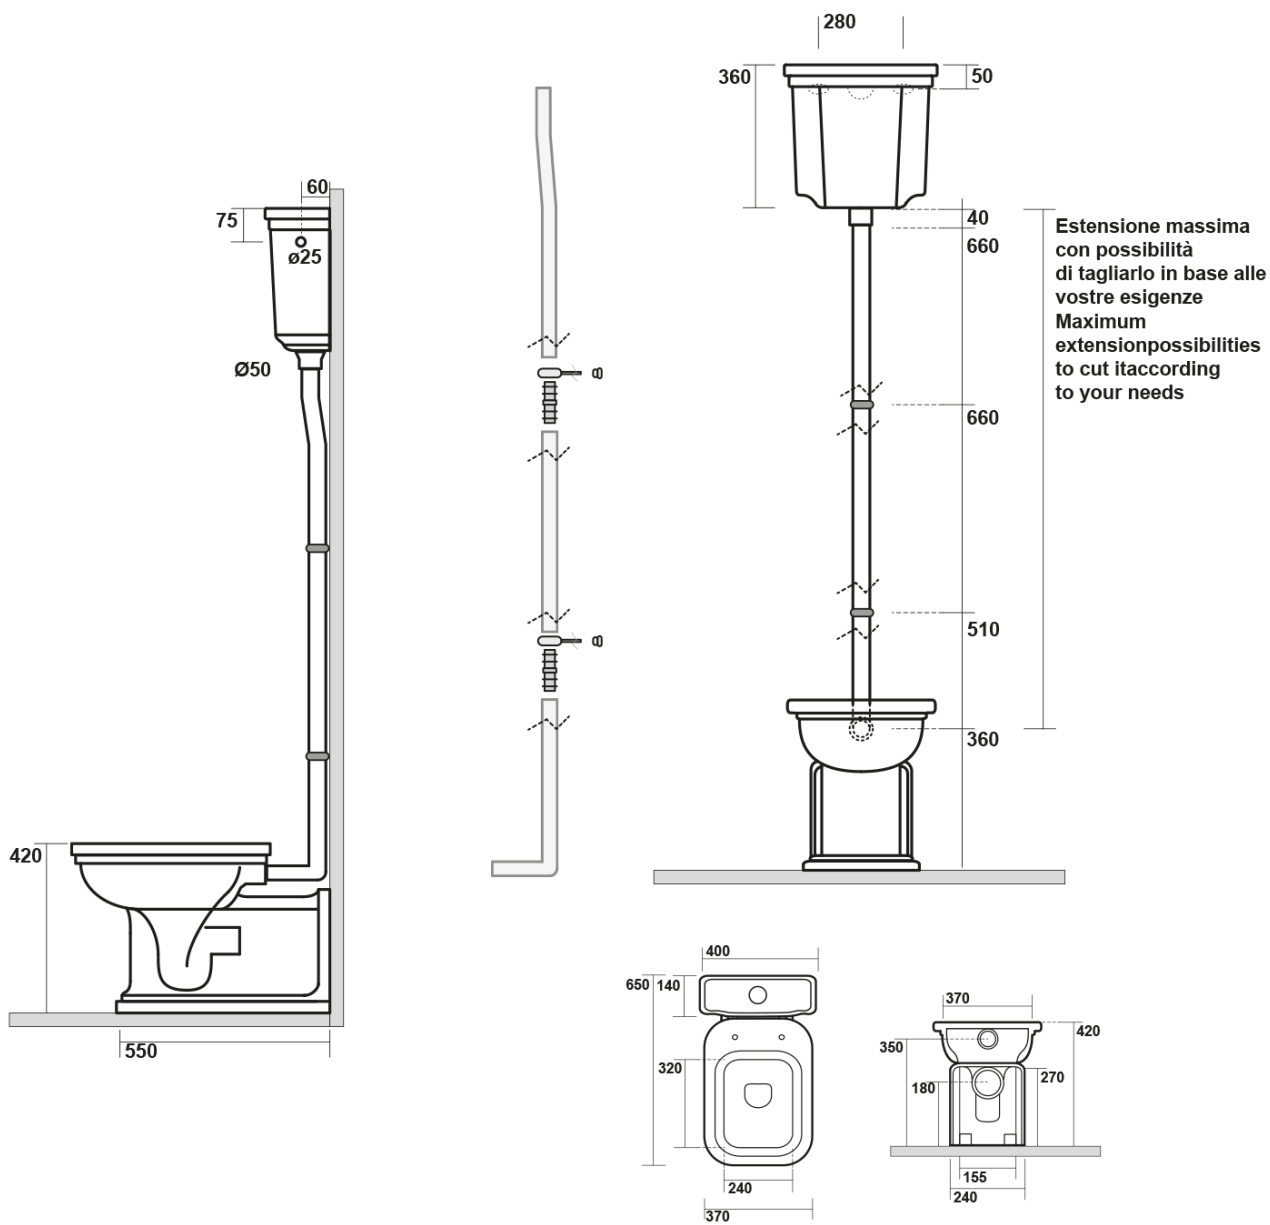

Objednací kód: 418001

Základní informace

Značka: Kerasan
Série: WALDORF

Rozměry

Šířka: 400 mm
Výška: 360 mm
Hloubka: 140 mm

Parametry

Barva: Bílá
Materiál: Keramika
Tvar: Retro
Hmotnost / ks: 11.7 kg
Balení: 1 ks
Záruka: 2 roky

Doporučujeme přikoupit

1 ks WALDORF-RETRO trubka k nádržce, chrom (Objednací kód: 757390)

1 ks WALDORF-RETRO splachovací mechanismus s řetízkem, chrom (Objednací kód: 754590)

Technický list

Estensione massima
con possibilità
di tagliarlo in base alle
vostre esigenze
Maximum
extension possibilities
to cut it according
to your needs