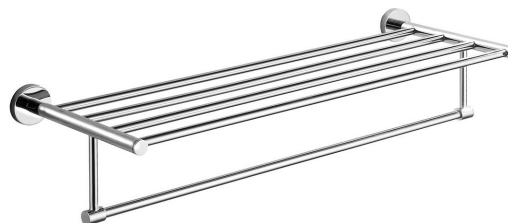

SAMBA polička na ručníky s hrazdou, chrom

Objednací kód: SB114

Základní informace

Značka: Aqualine

Série: SAMBA

Rozměry

Délka: 625 mm

Šířka: 625 mm

Výška: 130 mm

Hloubka: 210 mm

Parametry

Barva: Chrom

Materiál: Slitina

Tvar: Kruhové

Druh: Držák ručníků: s polici

Instalace: Vrtání

Hmotnost / ks: 1.88 kg

Balení: 1 ks

Záruka: 2 roky

Náhradní díly

Montážní sada k SB (Objednací kód: NDSB)