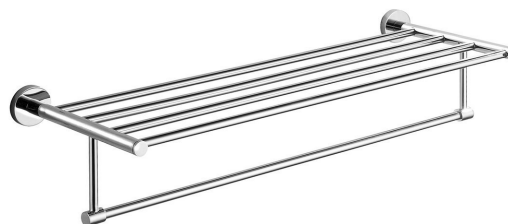

SAMBA polička na ručníky s hrazdou, chrom

Objednací kód: SB114

Základní informace

Značka: Aqualine

Série: SAMBA

Rozměry

Délka: 625 mm

Šířka: 625 mm

Výška: 130 mm

Hloubka: 210 mm

Parametry

Barva: Chrom

Materiál: Slitina

Tvar: Kruhové

Druh: Držák ručníků: s policí

Instalace: Vrtání

Hmotnost / ks: 1.88 kg

Balení: 1 ks

Záruka: 2 roky

Náhradní díly

Montážní sada k SB (Objednací kód: NDSB)

SAMBA polička na ručníky s hrazdou, chrom

Technický list