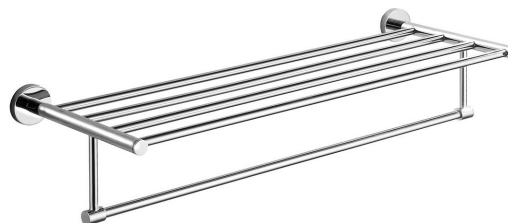

SAMBA polička na ručníky s hrazdou, chrom

Objednací kód: SB114

Základní informace

Značka: Aqualine

Série: SAMBA

Rozměry

Délka: 625 mm

Šířka: 625 mm

Výška: 130 mm

Hloubka: 210 mm

Parametry

Barva: Chrom

Materiál: Slitina

Tvar: Kruhové

Druh: Držák ručníků: s policí

Instalace: Vrtání

Hmotnost / ks: 1.88 kg

Balení: 1 ks

Záruka: 2 roky

Náhradní díly

Montážní sada k SB (Objednací kód: NDSB)