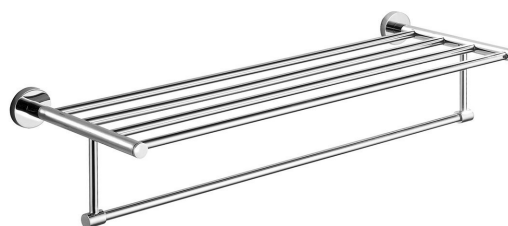

SAMBA polička na ručníky s hrazdou, chrom

Objednací kód: SB114

Rozměry

Délka: 625 mm

Šířka: 625 mm

Výška: 130 mm

Hloubka: 210 mm

Parametry

Barva: Chrom

Materiál: Slitina

Záruka: 2 roky

Technický list