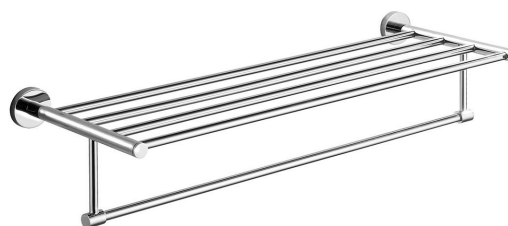

SAMBA polička na ručníky s hrazdou, chrom

Objednací kód: SB114

Rozměry

Délka: 625 mm

Šířka: 625 mm

Výška: 130 mm

Hloubka: 210 mm

Parametry

Záruka: 2 roky

Barva: Chrom

Materiál: Slitina

Technický list