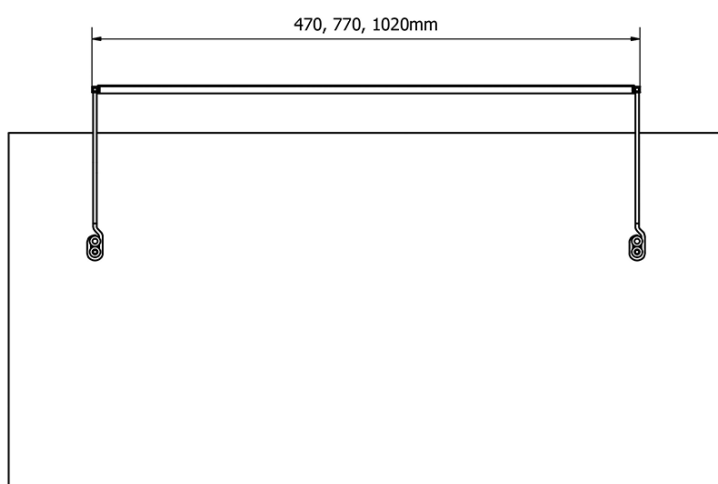

TREX TOUCH LED nástěnné svítidlo 102cm, 15W, dotykový sensor, hliník

Objednací kód: ED486

Základní informace

Značka: Sapho

Série: TREX

Rozměry

Šířka: 1020 mm

Parametry

Hmotnost / ks: 0.86 kg

Balení: 1 ks

Záruka: 2 roky

TREX TOUCH LED nástěnné svítidlo 102cm, 15W,
dotykový sensor, hliník

Technický list

- ED463- 470mm, 7W
- ED472- 770mm, 12W
- ED486- 1020mm, 15W