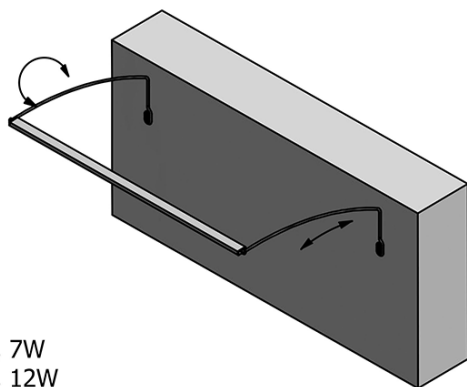

## Rozměry

Šířka: 1020 mm

Svítivost: 1200 lm

Hmotnost / ks: 0.86 kg

Balení: 1 ks

Záruka: 2 roky

TREX TOUCH LED nástěnné svítidlo 102cm, 15W,  
dotykový sensor, hliník

Technický list

ED463- 470mm, 7W  
ED472- 770mm, 12W  
ED486- 1020mm, 15W