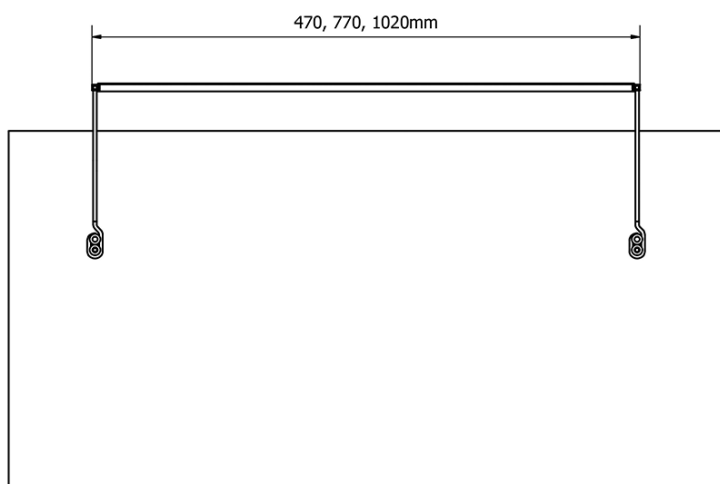

## Rozměry

Šířka: 1020 mm

Svítivost: 1200 lm

Hmotnost / ks: 0.86 kg

Balení: 1 ks

Záruka: 2 roky

TREX TOUCH LED nástěnné svítidlo 102cm, 15W,  
dotykový sensor, hliník

Technický list

ED463- 470mm, 7W  
ED472- 770mm, 12W  
ED486- 1020mm, 15W