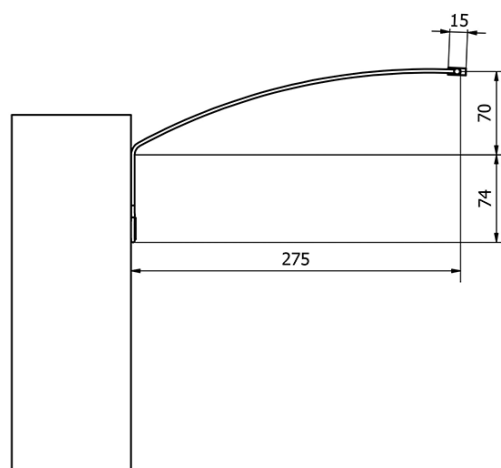

## Rozměry

Šířka: 1020 mm

Svítivost: 1200 lm

Hmotnost / ks: 0.86 kg

Balení: 1 ks

Záruka: 2 roky

TREX TOUCH LED nástěnné svítidlo 102cm, 15W,  
dotykový sensor, hliník

Technický list

ED463- 470mm, 7W  
ED472- 770mm, 12W  
ED486- 1020mm, 15W