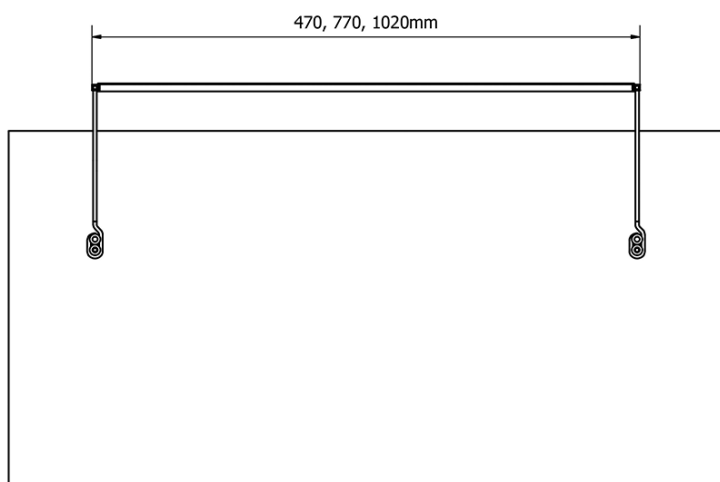

TREX TOUCH LED nástěnné svítidlo 102cm, 15W, dotykový sensor, hliník

Objednací kód: ED486

Základní informace

Značka: Sapho

Série: TREX

Rozměry

Šířka: 1020 mm

Parametry

Hmotnost / ks: 0.86 kg

Balení: 1 ks

Záruka: 2 roky

TREX TOUCH LED nástěnné svítidlo 102cm, 15W,
dotykový sensor, hliník

Technický list

- ED463- 470mm, 7W
- ED472- 770mm, 12W
- ED486- 1020mm, 15W