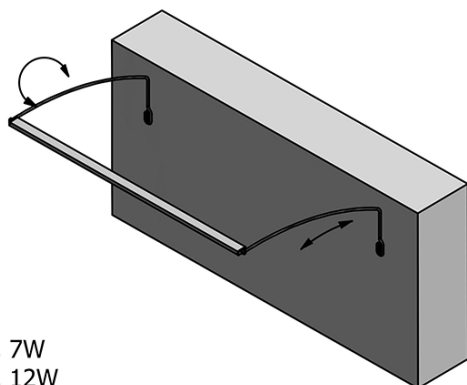

Hmotnost / ks: 0.86 kg

Balení: 1 ks

Záruka: 2 roky

TREX TOUCH LED nástěnné svítidlo 102cm, 15W,
dotykový sensor, hliník

Technický list

- ED463- 470mm, 7W
- ED472- 770mm, 12W
- ED486- 1020mm, 15W