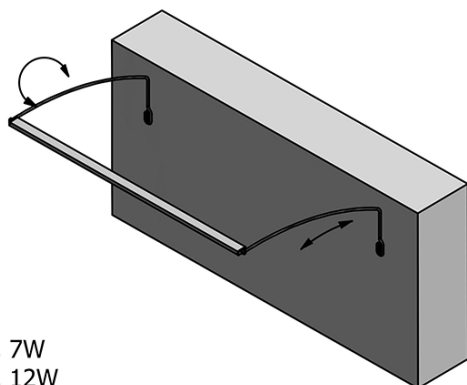

Hmotnost / ks: 0.86 kg

Balení: 1 ks

Záruka: 2 roky

TREX TOUCH LED nástěnné svítidlo 102cm, 15W,
dotykový sensor, hliník

Technický list

ED463- 470mm, 7W
ED472- 770mm, 12W
ED486- 1020mm, 15W