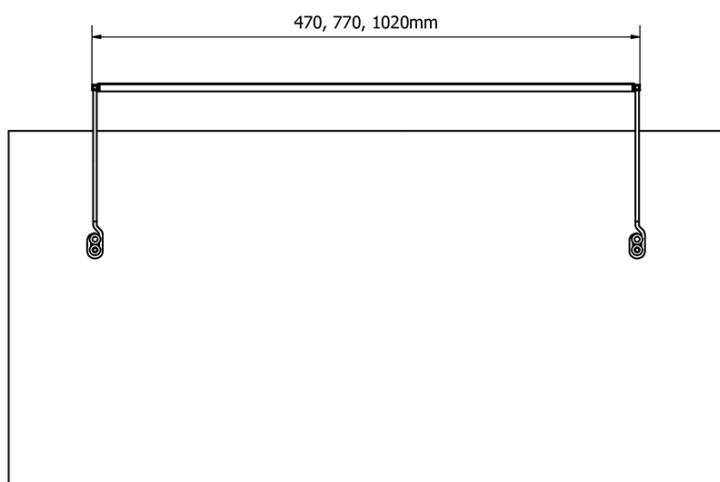

TREX TOUCH LED nástěnné svítidlo 77cm,12W, dotykový sensor, hliník

Objednací kód: ED472

Základní informace

Značka: Sapho

Série: TREX

Rozměry

Šířka: 770 mm

Parametry

Materiál: Hliník

Typ osvětlení: LED

Ovládání světla: Dotykový sensor, Změna jasu světla

Stupeň krytí: IP67

Napětí: 230 V

Příkon: 12 W

Barva LED: Denní bílá (4 000 - 5 000 K)

Svítivost: 930 lm

Hmotnost / ks: 0.73 kg

Balení: 1 ks

Záruka: 2 roky

Technický list

ED463- 470mm, 7W
ED472- 770mm, 12W
ED486- 1020mm, 15W