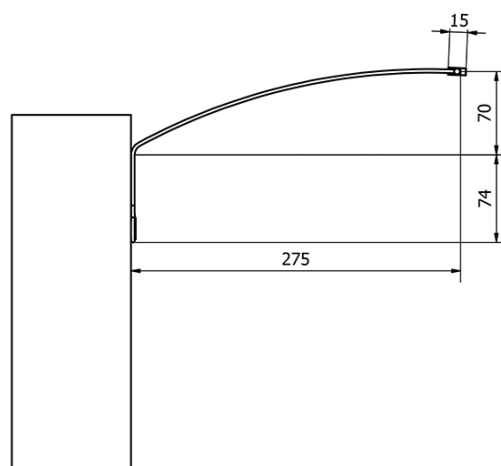

TREX TOUCH LED nástěnné svítidlo 77cm,12W, dotykový sensor, hliník

Objednací kód: ED472

Základní informace

Značka: Sapho

Série: TREX

Rozměry

Šířka: 770 mm

Parametry

Materiál: Hliník

Typ osvětlení: LED

Ovládání světla: Dotykový sensor, Změna jasu světla

Stupeň krytí: IP67

Napětí: 230 V

Příkon: 12 W

Barva LED: Denní bílá (4 000 - 5 000 K)

Svítivost: 930 lm

Hmotnost / ks: 0.73 kg

Balení: 1 ks

Záruka: 2 roky

Technický list

ED463- 470mm, 7W
ED472- 770mm, 12W
ED486- 1020mm, 15W