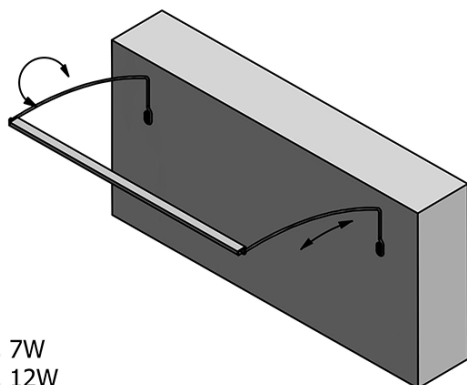

TREX TOUCH LED nástěnné svítidlo 77cm,12W, dotykový sensor, hliník

Objednací kód: ED472

Základní informace

Značka: Sapho

Série: TREX

Rozměry

Šířka: 770 mm

Parametry

Materiál: Hliník

Typ osvětlení: LED

Ovládání světla: Dotykový sensor, Změna jasu světla

Stupeň krytí: IP67

Napětí: 230 V

Příkon: 12 W

Barva LED: Denní bílá (4 000 - 5 000 K)

Svítivost: 930 lm

Hmotnost / ks: 0.73 kg

Balení: 1 ks

Záruka: 2 roky

Technický list

ED463- 470mm, 7W
ED472- 770mm, 12W
ED486- 1020mm, 15W