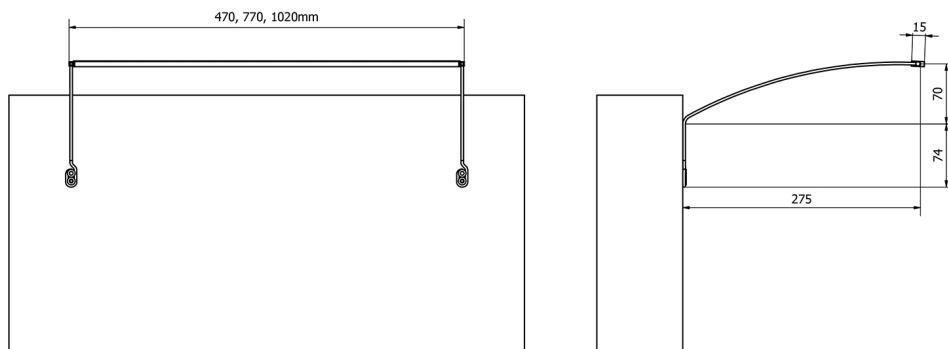

## Rozměry

Šířka: 770 mm

## Technický list

ED463- 470mm, 7W  
ED472- 770mm, 12W  
ED486- 1020mm, 15W