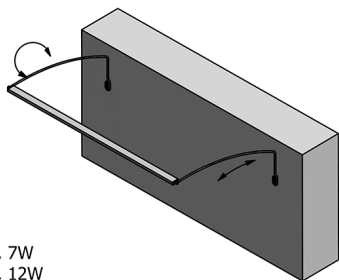

## Rozměry

Šířka: 770 mm

## Technický list

ED463- 470mm, 7W  
ED472- 770mm, 12W  
ED486- 1020mm, 15W