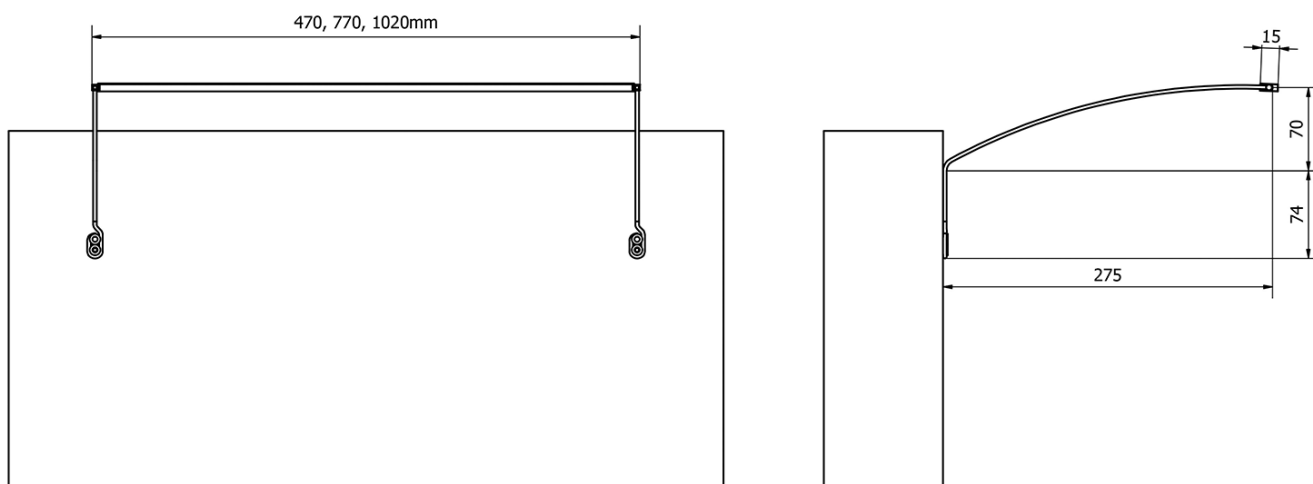

## Rozměry

Šířka: 470 mm

## Technický list

ED463- 470mm, 7W  
ED472- 770mm, 12W  
ED486- 1020mm, 15W