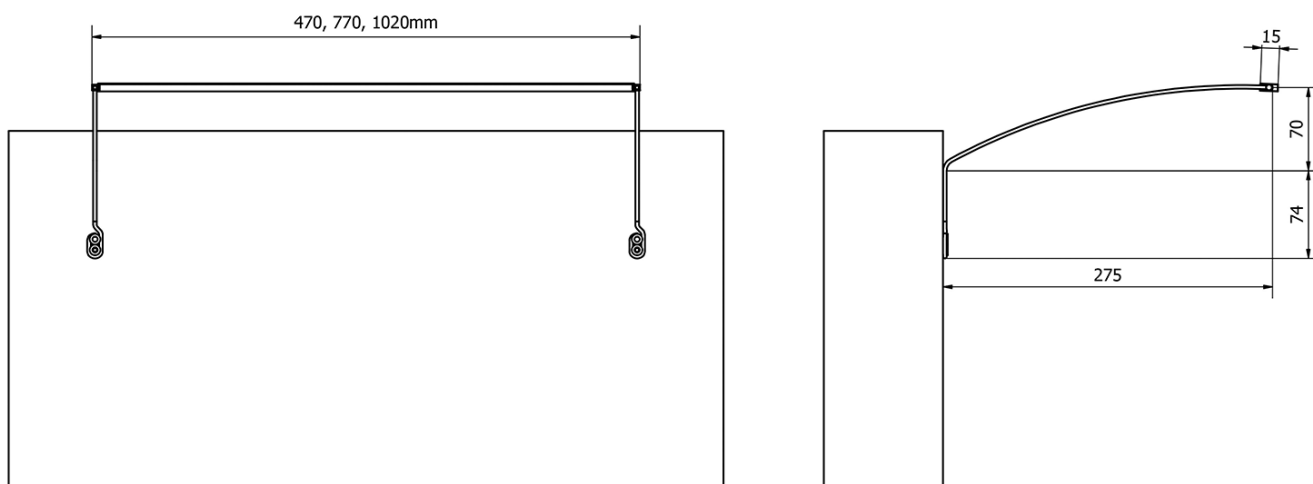

TREX TOUCH LED nástěnné svítidlo 47cm 7W, dotykový sensor, hliník

Objednací kód: ED463

Základní informace

Značka: Sapho

Série: TREX

Rozměry

Šířka: 470 mm

Parametry

Materiál: Hliník

Typ osvětlení: LED

Ovládání světla: Dotykový sensor, Změna jasu světla

Stupeň krytí: IP67

Napětí: 230 V

Příkon: 7 W

Barva LED: Denní bílá (4 000 - 5 000 K)

Svítivost: 550 lm

Hmotnost / ks: 1.33 kg

Balení: 1 ks

Záruka: 2 roky

Technický list

ED463- 470mm, 7W
ED472- 770mm, 12W
ED486- 1020mm, 15W