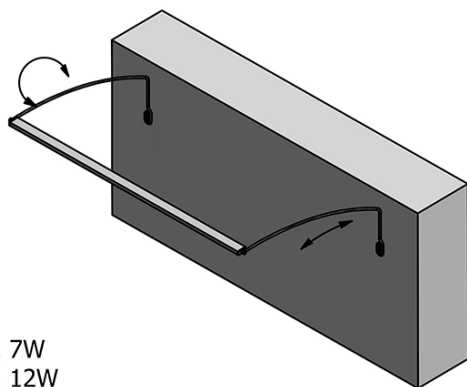

TREX TOUCH LED nástěnné svítidlo 47cm 7W, dotykový sensor, hliník

Objednací kód: ED463

Základní informace

Značka: Sapho

Série: TREX

Rozměry

Šířka: 470 mm

Parametry

Materiál: Hliník

Typ osvětlení: LED

Ovládání světla: Dotykový sensor, Změna jasu světla

Stupeň krytí: IP67

Napětí: 230 V

Příkon: 7 W

Barva LED: Denní bílá (4 000 - 5 000 K)

Svítivost: 550 lm

Hmotnost / ks: 1.33 kg

Balení: 1 ks

Záruka: 2 roky

Technický list

ED463- 470mm, 7W
ED472- 770mm, 12W
ED486- 1020mm, 15W