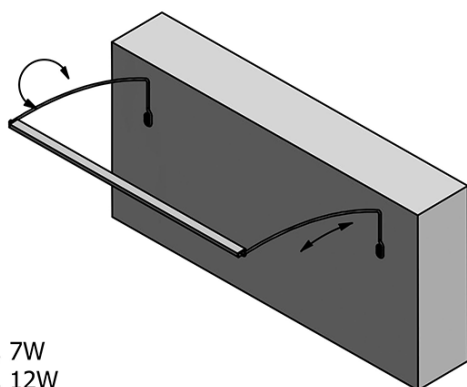

TREX TOUCH LED nástěnné svítidlo 47cm 7W, dotykový sensor, hliník

Objednací kód: ED463

Základní informace

Značka: Sapho

Série: TREX

Rozměry

Šířka: 470 mm

Parametry

Materiál: Hliník

Typ osvětlení: LED

Ovládání světla: Dotykový sensor, Změna jasu světla

Stupeň krytí: IP67

Napětí: 230 V

Příkon: 7 W

Barva LED: Denní bílá (4 000 - 5 000 K)

Svítivost: 550 lm

Hmotnost / ks: 1.33 kg

Balení: 1 ks

Záruka: 2 roky

Technický list

ED463- 470mm, 7W
ED472- 770mm, 12W
ED486- 1020mm, 15W