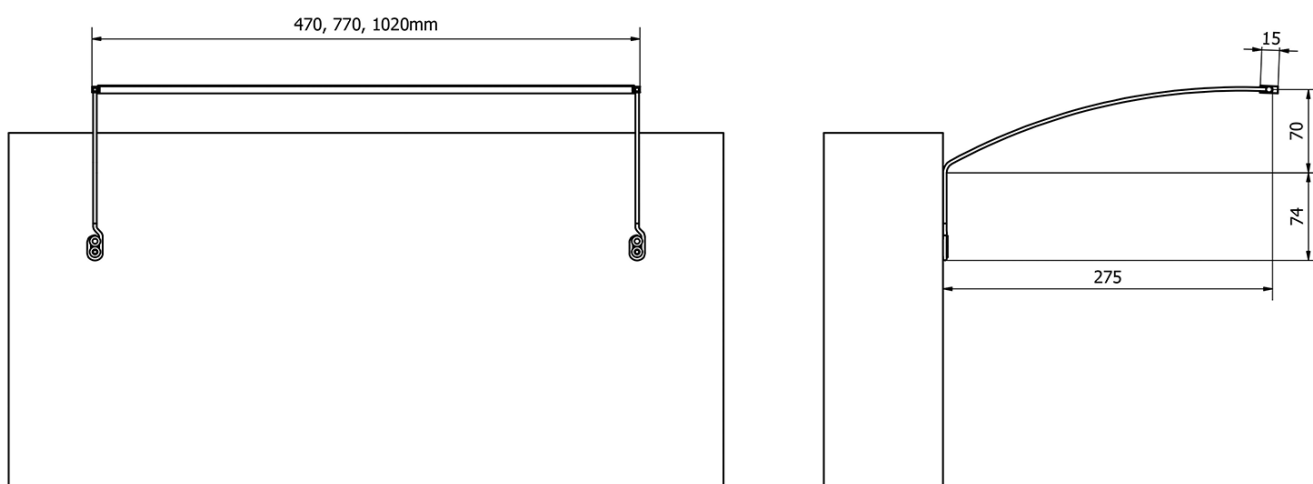

TREX TOUCH LED nástěnné svítidlo 47cm 7W, dotykový sensor, hliník

Objednací kód: ED463

Základní informace

Značka: Sapho

Série: TREX

Rozměry

Šířka: 470 mm

Parametry

Materiál: Hliník

Typ osvětlení: LED

Ovládání světla: Dotykový sensor, Změna jasu světla

Stupeň krytí: IP67

Napětí: 230 V

Příkon: 7 W

Barva LED: Denní bílá (4 000 - 5 000 K)

Svítivost: 550 lm

Hmotnost / ks: 1.33 kg

Balení: 1 ks

Záruka: 2 roky

Technický list

ED463- 470mm, 7W
ED472- 770mm, 12W
ED486- 1020mm, 15W