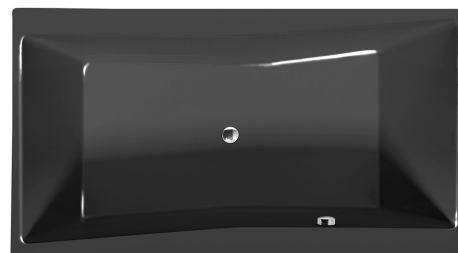

QUEST obdélníková vana 190x100x49cm, šedá

Objednací kód: 78531.30

Rozměry

Délka: 1900 mm
 Šířka: 1000 mm
 Výška: 490 mm
 Objem: 480 l

Parametry

Záruka: 10 let
 Barva: Šedá
 Materiál: Akrylát

Technický list