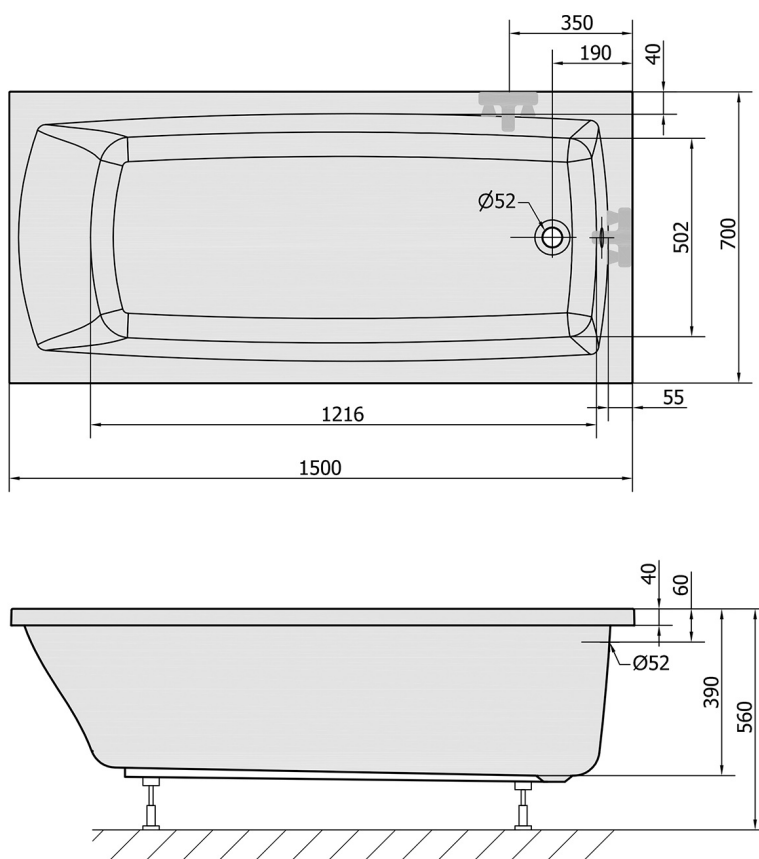

LILY obdélníková vana 150x70x39cm, bílá

Objednací kód: 72273

Rozměry

Délka: 1500 mm
 Šířka: 700 mm
 Výška: 390 mm
 Objem: 187 l

Parametry

Barva: Bílá
 Materiál: Akrylát
 Záruka: 10 let

Technický list

VOLUME 187L