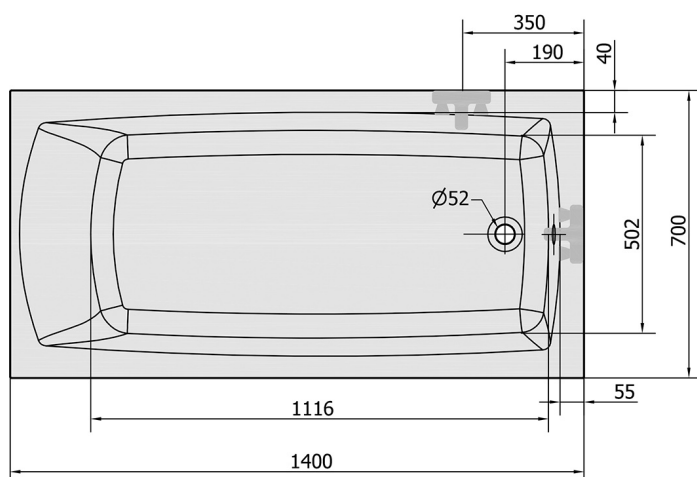

## LILY obdélníková vana 140x70x39cm, bílá

Objednací kód: 72201

### Rozměry

Délka: 1400 mm  
 Šířka: 700 mm  
 Výška: 390 mm  
 Objem: 173 l

### Technický list

VOLUME 173L