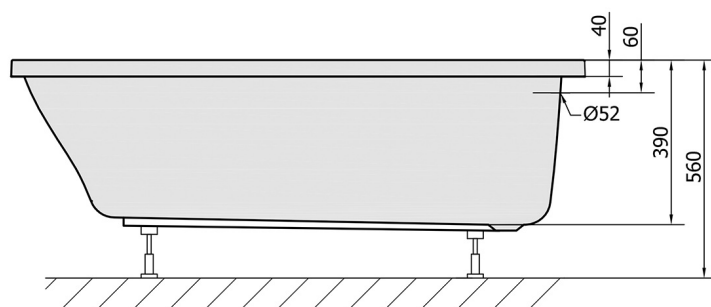

### Rozměry

Délka: 1400 mm  
 Šířka: 700 mm  
 Výška: 390 mm  
 Objem: 173 l

### Technický list

VOLUME 173L