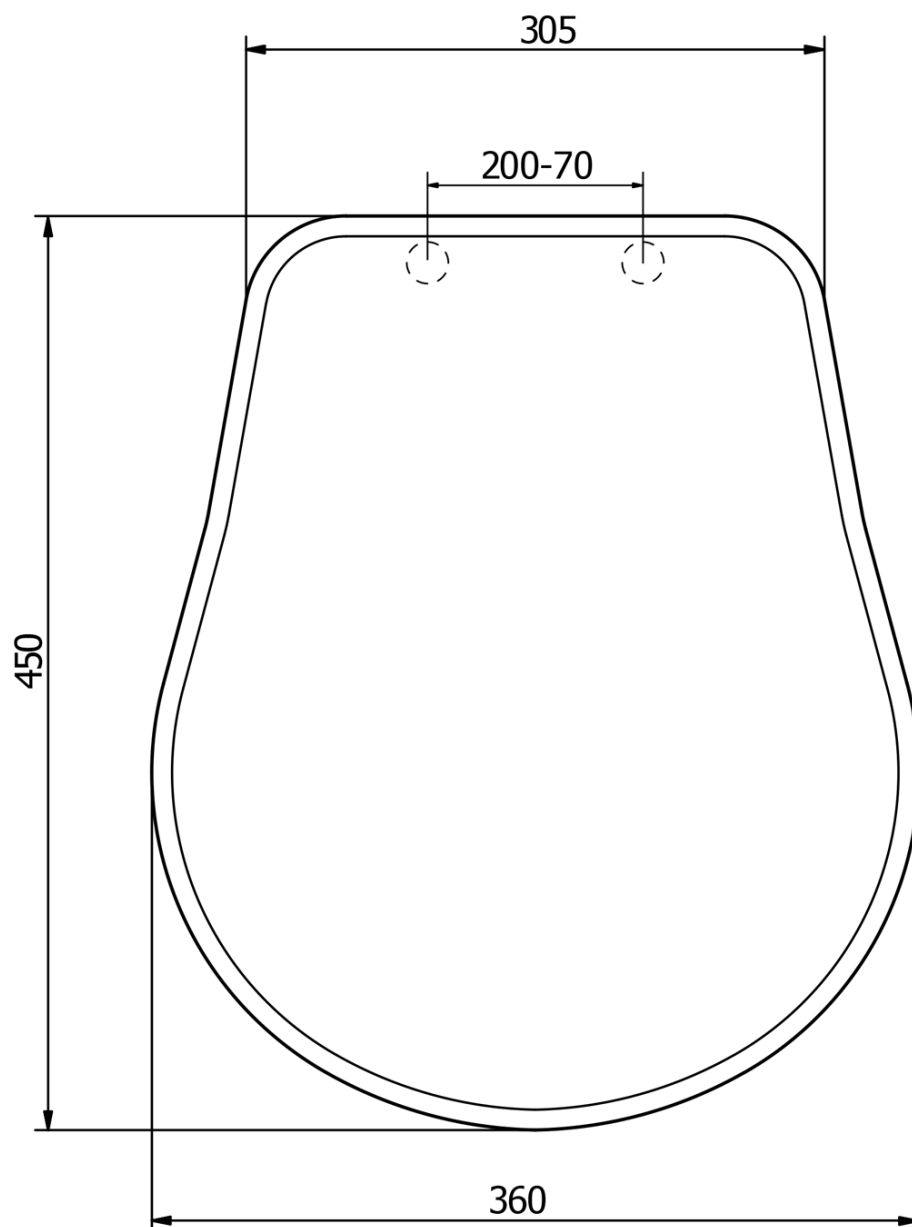

**RETRO WC sedátko Soft Close, polyester,  
bílá/bronz**

**KERASAN**

**Objednací kód:** 108601

**Základní informace**

**Značka:** Kerasan  
**Série:** RETRO KERASAN

**Parametry**

**Barva:** Bílá  
**Materiál:** Polyester  
**Tvar:** Pro konkrétní WC  
**Výbava:** Soft Close (pomalé sklápění)  
**Hmotnost / ks:** 3.2 kg  
**Balení:** 1 ks  
**Záruka:** 2 roky

Technický list

TL:45mm