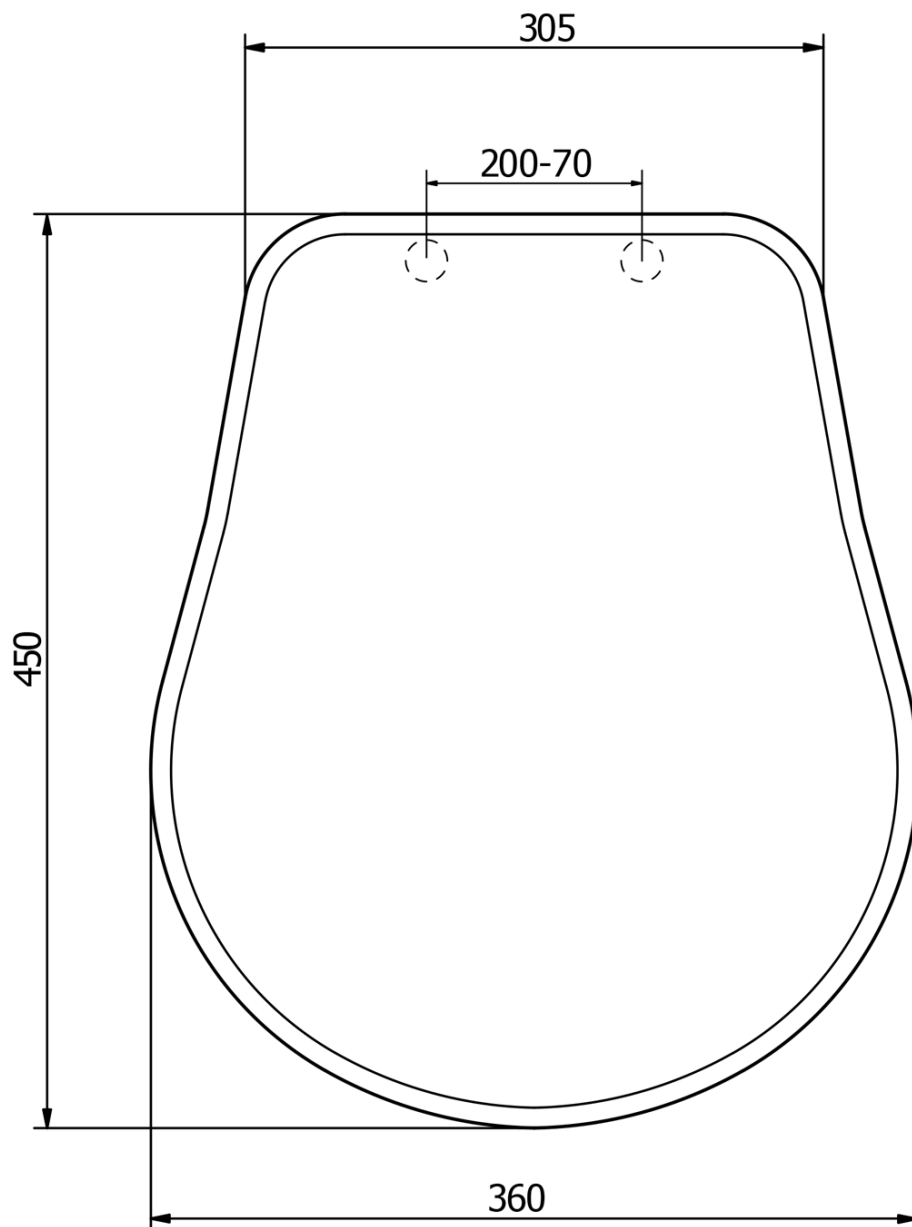

RETRO WC sedátko Soft Close, polyester, bílá/bronz

KERASAN

Objednací kód: 108601

Základní informace

Značka: Kerasan
Série: RETRO KERASAN

Parametry

Barva: Bílá
Materiál: Polyester
Tvar: Pro konkrétní WC
Výbava: Soft Close (pomalé sklápění)
Hmotnost / ks: 3.2 kg
Balení: 1 ks
Záruka: 2 roky

Technický list

TL:45mm