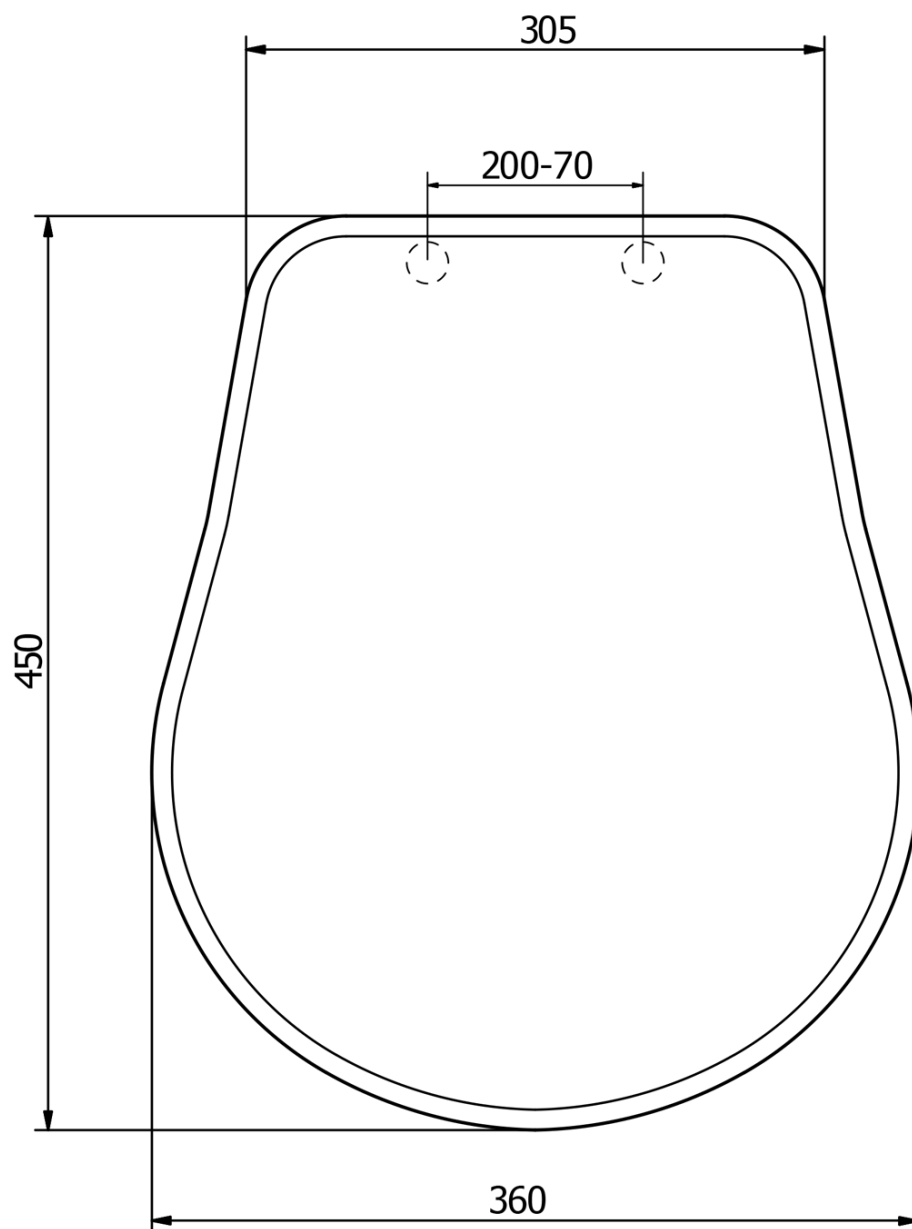

**RETRO WC sedátko Soft Close, polyester,  
bílá/bronz**

**KERASAN**

**Objednací kód:** 108601

**Základní informace**

**Značka:** Kerasan  
**Série:** RETRO KERASAN

**Parametry**

**Barva:** Bílá  
**Materiál:** Polyester  
**Tvar:** Pro konkrétní WC  
**Výbava:** Soft Close (pomalé sklápění)  
**Hmotnost / ks:** 3.2 kg  
**Balení:** 1 ks  
**Záruka:** 2 roky

Technický list

TL:45mm