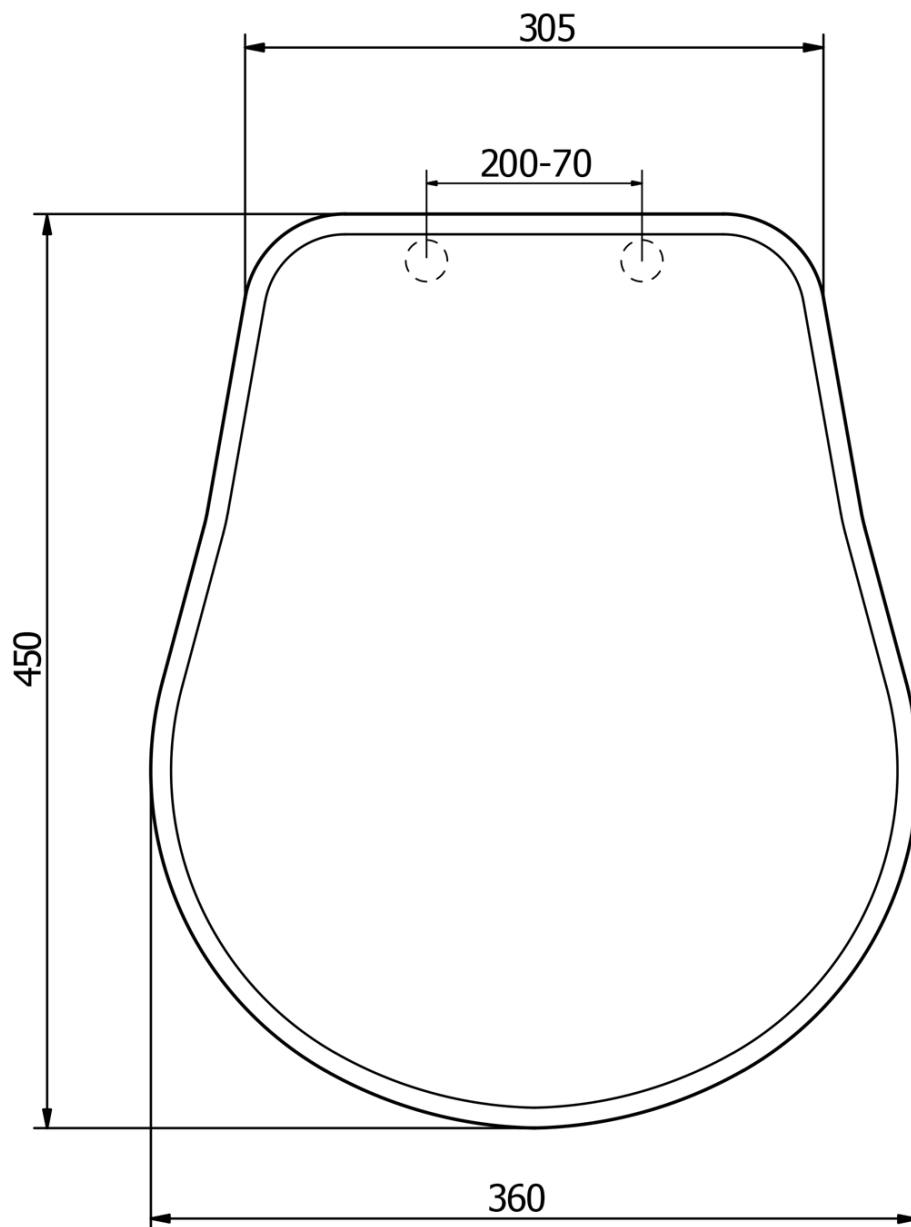

**RETRO WC sedátko Soft Close, polyester,  
bílá/bronz**

**KERASAN**

**Objednací kód:** 108601

**Základní informace**

**Značka:** Kerasan  
**Série:** RETRO KERASAN

**Parametry**

**Barva:** Bílá  
**Materiál:** Polyester  
**Tvar:** Pro konkrétní WC  
**Výbava:** Soft Close (pomalé sklápění)  
**Hmotnost / ks:** 3.2 kg  
**Balení:** 1 ks  
**Záruka:** 2 roky

Technický list

TL:45mm