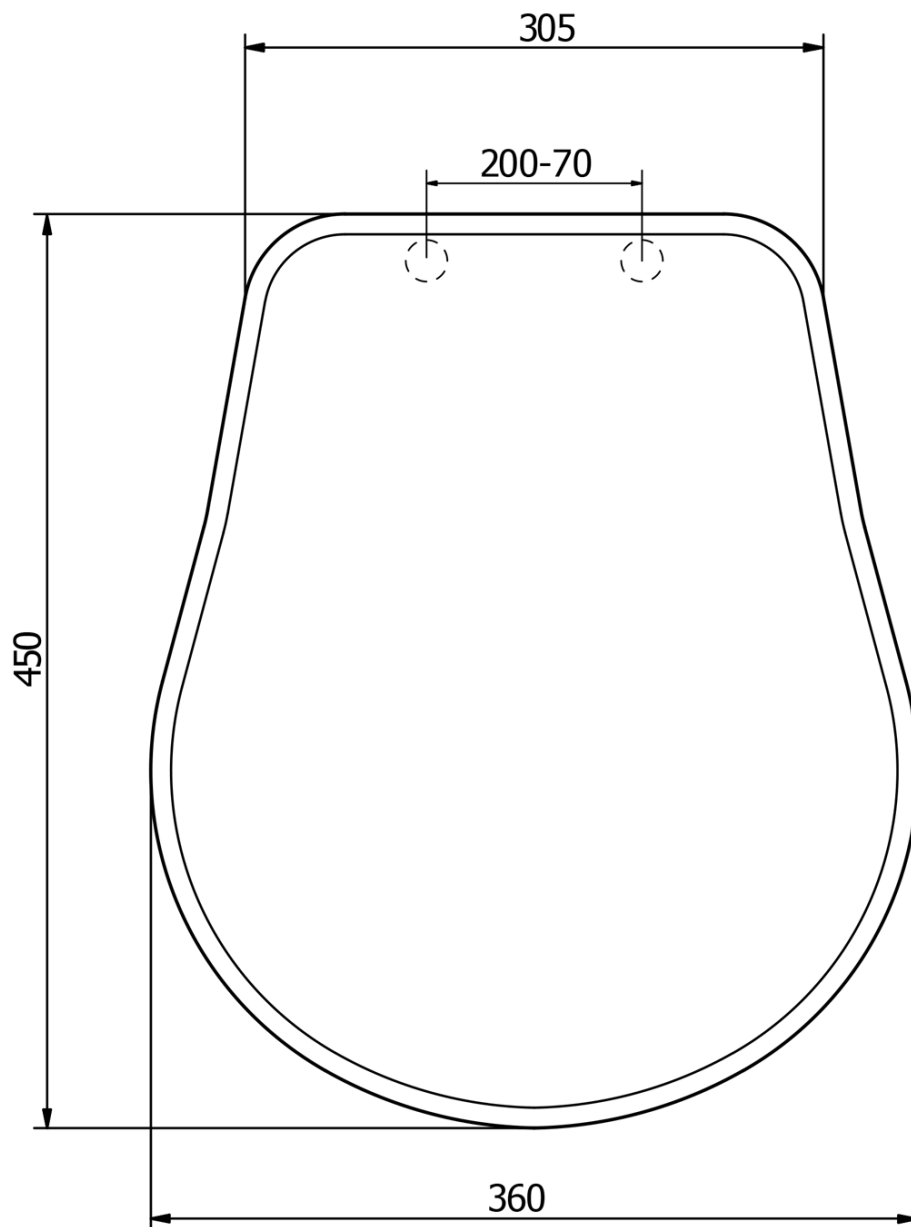

**RETRO WC sedátko Soft Close, polyester,
bílá/bronz**

KERASAN

Objednací kód: 108601

Základní informace

Značka: Kerasan
Série: RETRO KERASAN

Parametry

Barva: Bílá
Materiál: Polyester
Tvar: Pro konkrétní WC
Výbava: Soft Close (pomalé sklápění)
Hmotnost / ks: 3.2 kg
Balení: 1 ks
Záruka: 2 roky

Technický list

TL:45mm