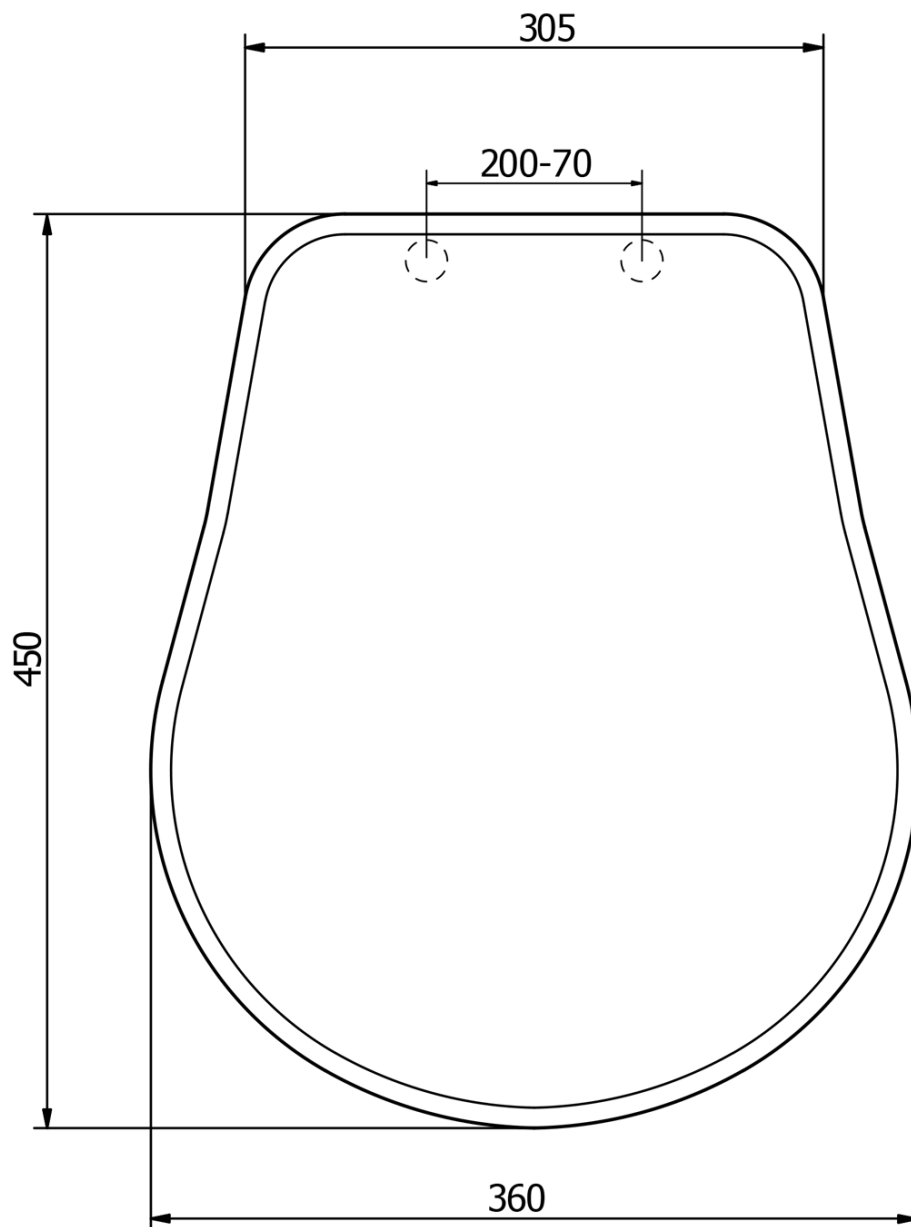

RETRO WC sedátko Soft Close, polyester, bílá/bronz

KERASAN

Objednací kód: 108601

Základní informace

Značka: Kerasan
Série: RETRO KERASAN

Parametry

Barva: Bílá
Materiál: Polyester
Tvar: Pro konkrétní WC
Výbava: Soft Close (pomalé sklápění)
Hmotnost / ks: 3.2 kg
Balení: 1 ks
Záruka: 2 roky

Technický list

TL:45mm