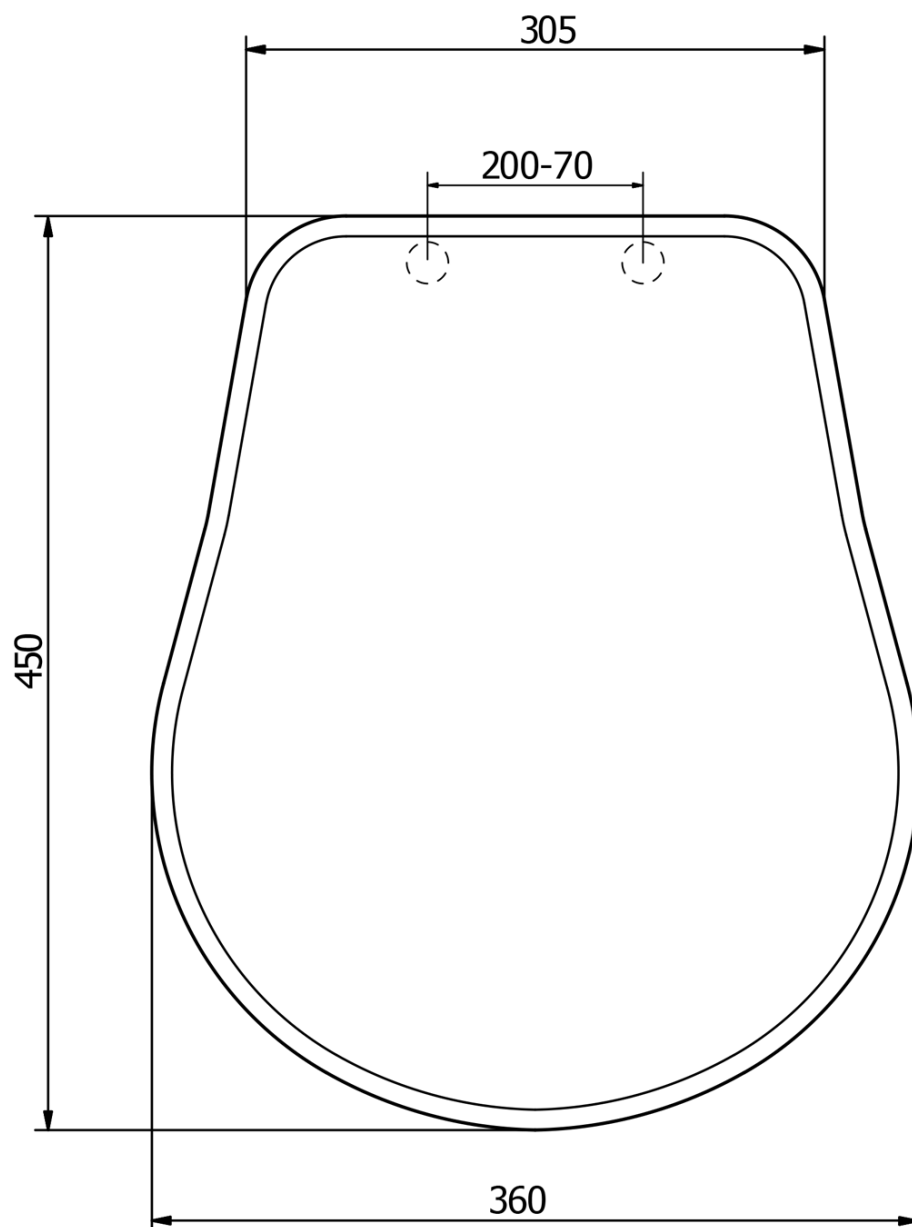

**RETRO WC sedátko Soft Close, polyester,
bílá/bronz**

KERASAN

Objednací kód: 108601

Základní informace

Značka: Kerasan
Série: RETRO KERASAN

Parametry

Barva: Bílá
Materiál: Polyester
Tvar: Pro konkrétní WC
Výbava: Soft Close (pomalé sklápění)
Hmotnost / ks: 3.2 kg
Balení: 1 ks
Záruka: 2 roky

Technický list

TL:45mm